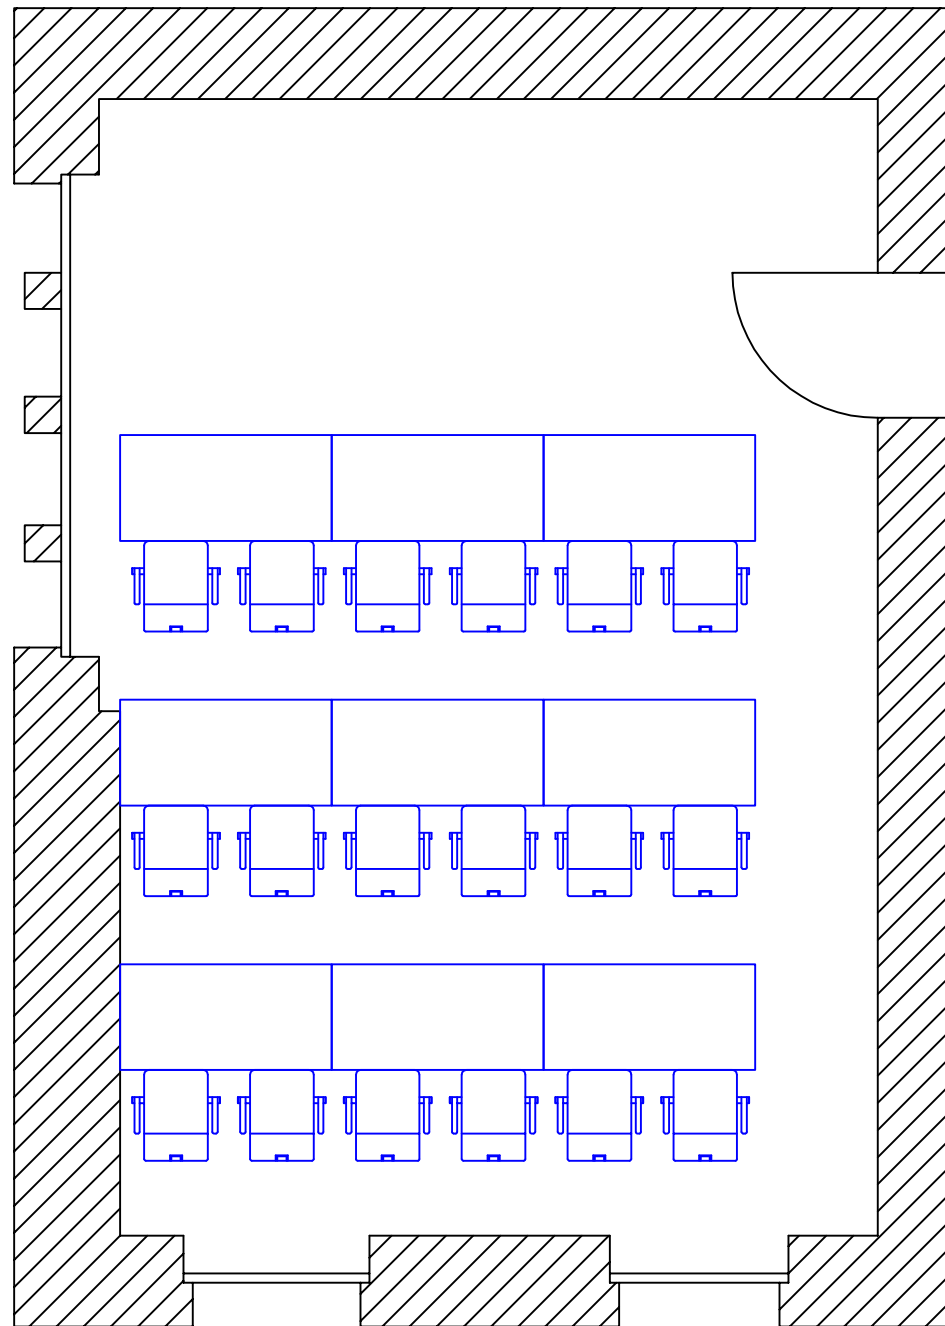

Jugendstil Festhalle Landau in der Pfalz

Maßstab: 1:50 (bei DIN A3)

1cm (Zeichnung)
= 50cm (Real)

Levy

37 Personen

Reihenbestuhlung

erstellt am / durch
09.07.2009 / JK

zuletzt geändert am / durch

Revision
1.0

Alle Maße sind in cm angegeben.

Jugendstil Festhalle Landau in der Pfalz

Maßstab: **1:50**

1cm (Zeichnung)
=
50cm (Real)

**Levy
Parlamentarisch 70er Bestuhlung
18 Personen**

amtlicher Genehmigungsvermerk:

erstellt am / durch 10.01.2013 / JK	Änderung	Revision 1.0
--	----------	-----------------

Jugendstil Festhalle Landau in der Pfalz

Maßstab: 1:50 (bei DIN A3)

1cm (Zeichnung)
= 50cm (Real)

amtlicher Genehmigungsvermerk:

Raum Levy

32 Personen

Bankettbestuhlung 70er

erstellt am / durch
28.02.2013 / JK

zuletzt geändert am / durch

Revision
1.0

Jugendstil Festhalle Landau in der Pfalz

Maßstab: **1:50**