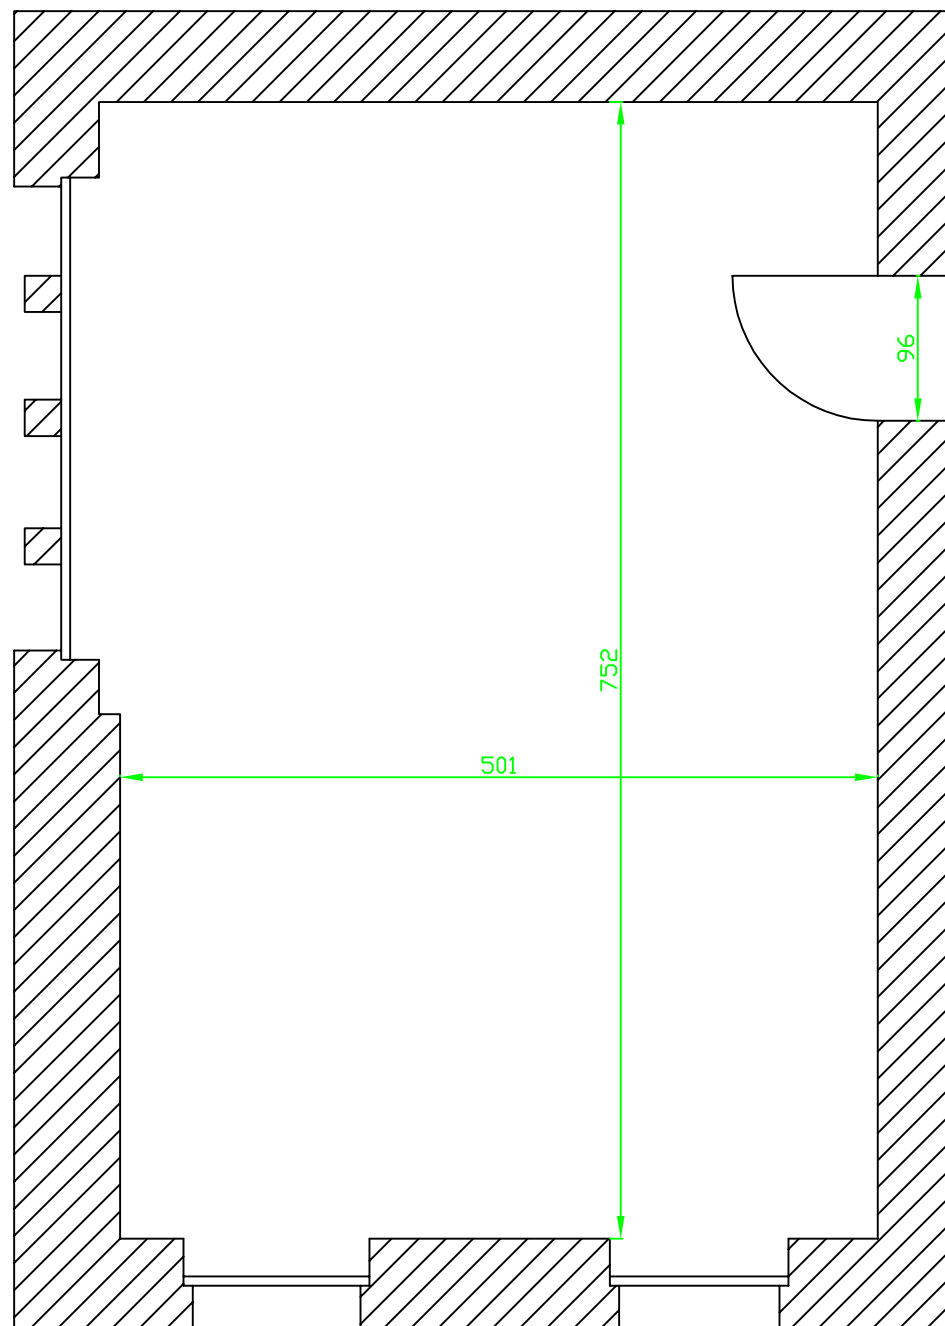

Revision
1.0

Alle Maße sind in cm angegeben.

Jugendstil Festhalle Landau in der Pfalz

Maßstab: **1:50**

1cm (Zeichnung)
=
50cm (Real)

**Levy
Parlamentarisch 70er Bestuhlung
18 Personen**

amtlicher Genehmigungsvermerk:

erstellt am / durch 10.01.2013 / JK	Änderung	Revision 1.0
--	----------	-----------------

Jugendstil Festhalle Landau in der Pfalz

Maßstab: 1:50 (bei DIN A3)

1cm (Zeichnung)
= 50cm (Real)

amtlicher Genehmigungsvermerk:

Maßstab: 1:50

1cm (Zeichnung)
= 50cm (Real)

Levy
U-Form Bestuhlung 70er
16 Personen

erstellt am / durch 19.08.2009 / RW	Änderung	Revision 1.0
--	----------	-----------------

Jugendstil Festhalle Landau in der Pfalz

Maßstab: 1:50 (bei DIN A3)

1cm (Zeichnung)
= 50cm (Real)

Levy

??? Personen

Veranstaltung XY

erstellt am / durch
05.04.2005 / JK

zuletzt geändert am / durch

Revision
1.0