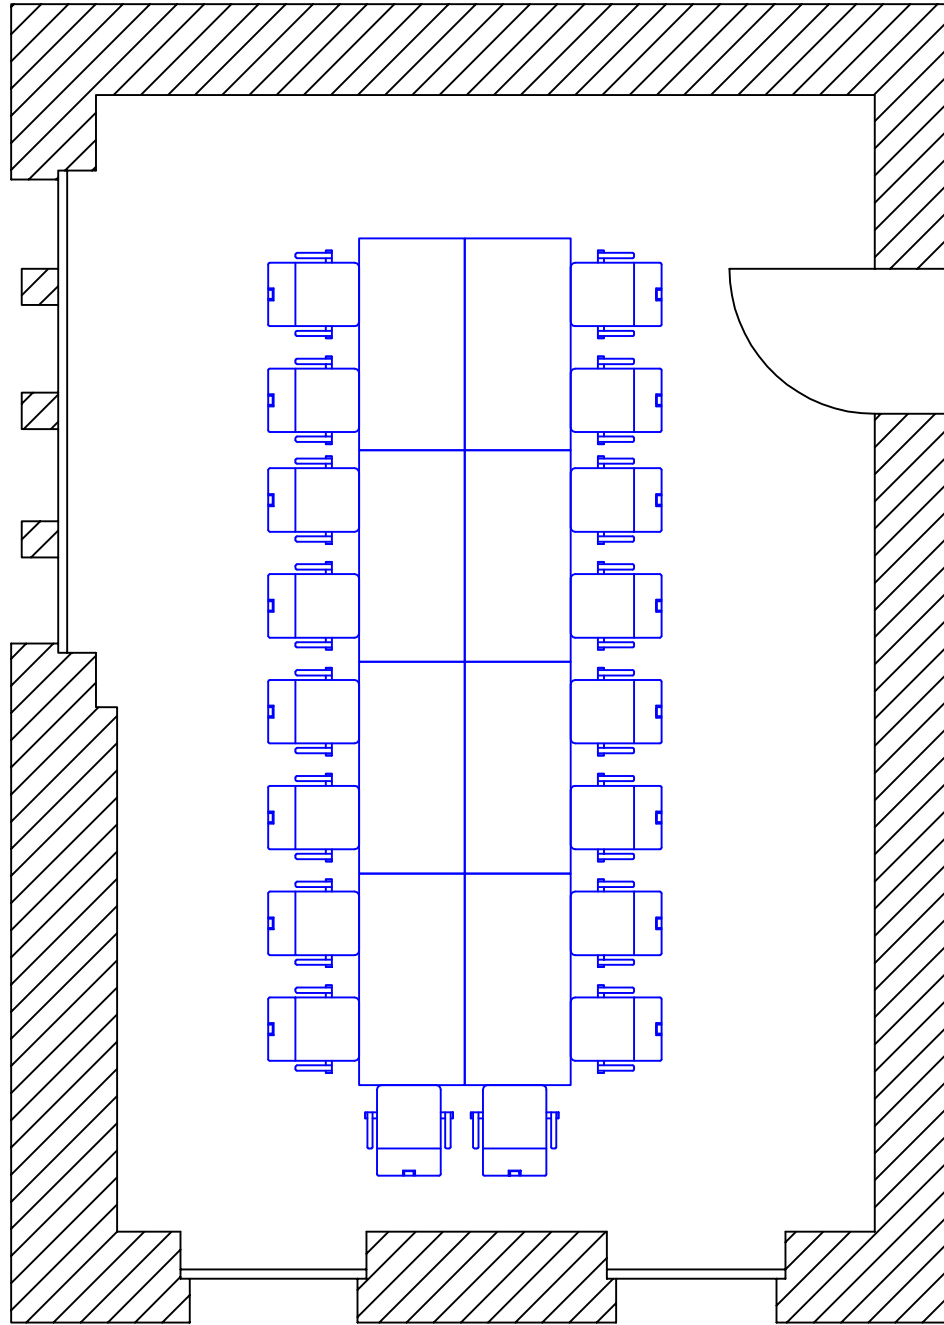

Jugendstil Festhalle Landau in der Pfalz

Maßstab: **1:50**

1cm (Zeichnung)
=
50cm (Real)

Levy
Block 70er Bestuhlung
18 Personen

amtlicher Genehmigungsvermerk:

erstellt am / durch
19.08.2009 / RW

Änderung

Revision
1.0