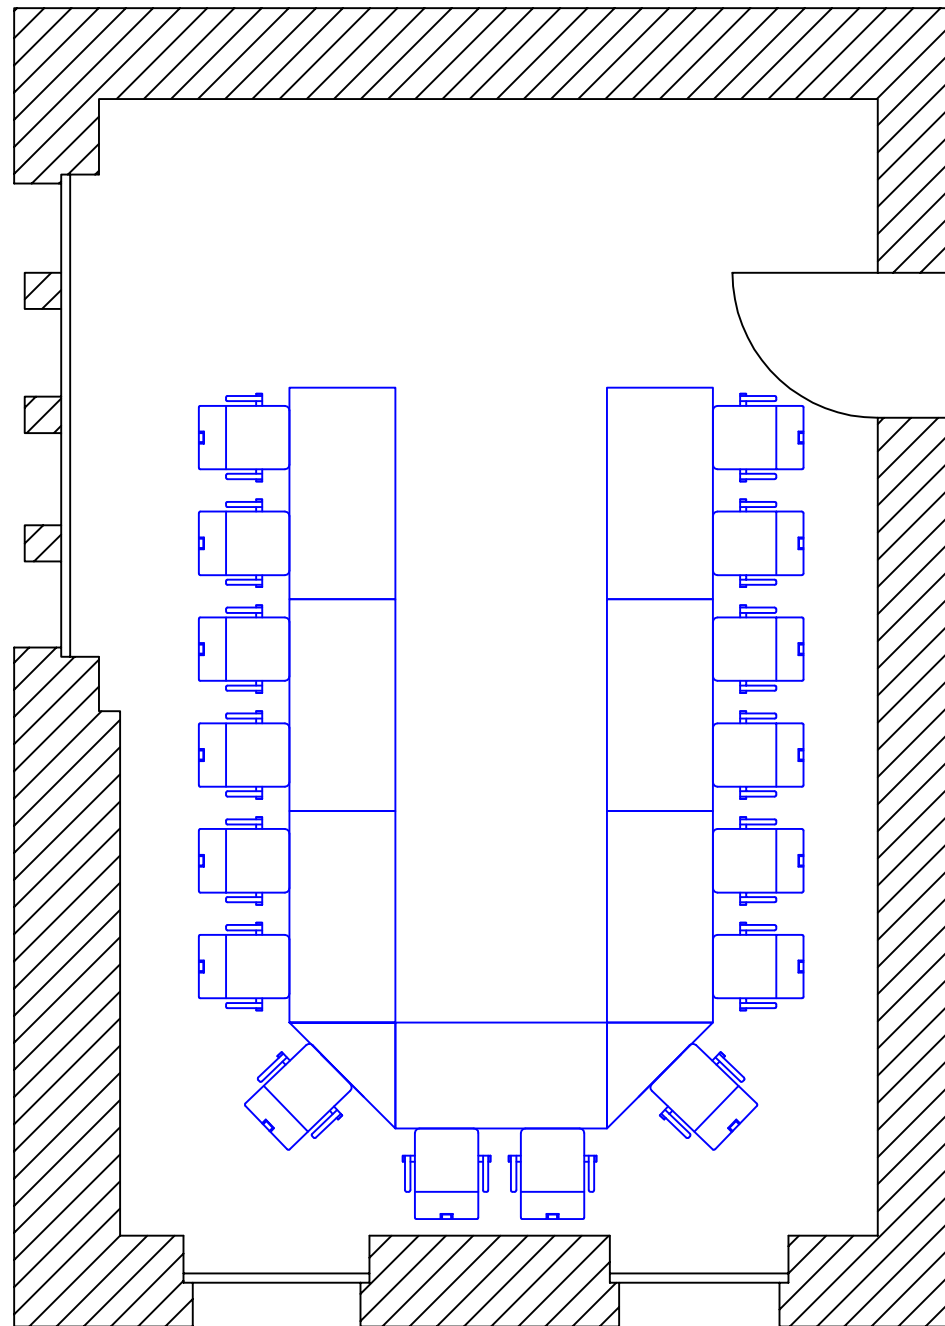

erstellt am / durch 10.01.2013 / JK	Änderung	Revision 1.0
--	----------	-----------------

Jugendstil Festhalle Landau in der Pfalz

Maßstab: 1:50 (bei DIN A3)

1cm (Zeichnung)
= 50cm (Real)

amtlicher Genehmigungsvermerk:

1cm (Zeichnung)
=
50cm (Real)

Levy
Block 70er Bestuhlung
18 Personen

amtlicher Genehmigungsvermerk:

erstellt am / durch
19.08.2009 / RW

Änderung

Revision
1.0

amtlicher Genehmigungsvermerk:

Jugendstil Festhalle Landau in der Pfalz

Maßstab: 1:50

1cm (Zeichnung)
= 50cm (Real)

Levy
U-Form Bestuhlung 70er
16 Personen

erstellt am / durch 19.08.2009 / RW	Änderung	Revision 1.0
--	----------	-----------------

Jugendstil Festhalle Landau in der Pfalz

Maßstab: 1:50 (bei DIN A3)

1cm (Zeichnung)
= 50cm (Real)

Levy

??? Personen

Veranstaltung XY

erstellt am / durch
05.04.2005 / JK

zuletzt geändert am / durch

Revision
1.0