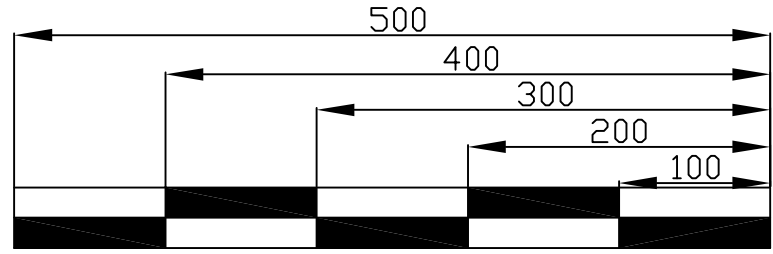

Revision
1.0

Alle Maße sind in cm angegeben.

Jugendstil Festhalle Landau in der Pfalz

Maßstab: **1:50**

1cm (Zeichnung)
=
50cm (Real)

**Levy
Parlamentarisch 70er Bestuhlung
18 Personen**

amtlicher Genehmigungsvermerk:

erstellt am / durch 10.01.2013 / JK	Änderung	Revision 1.0
--	----------	-----------------

Jugendstil Festhalle Landau in der Pfalz

Maßstab: 1:50 (bei DIN A3)

1cm (Zeichnung)
= 50cm (Real)

amtlicher Genehmigungsvermerk:

Raum Levy

32 Personen

Bankettbestuhlung 70er

erstellt am / durch
28.02.2013 / JK

zuletzt geändert am / durch

Revision
1.0

Jugendstil Festhalle Landau in der Pfalz

Maßstab: **1:50**

1cm (Zeichnung)
=
50cm (Real)

Levy
Block 70er Bestuhlung
18 Personen

amtlicher Genehmigungsvermerk:

erstellt am / durch
19.08.2009 / RW

Änderung

Revision
1.0

amtlicher Genehmigungsvermerk:

Jugendstil Festhalle Landau in der Pfalz