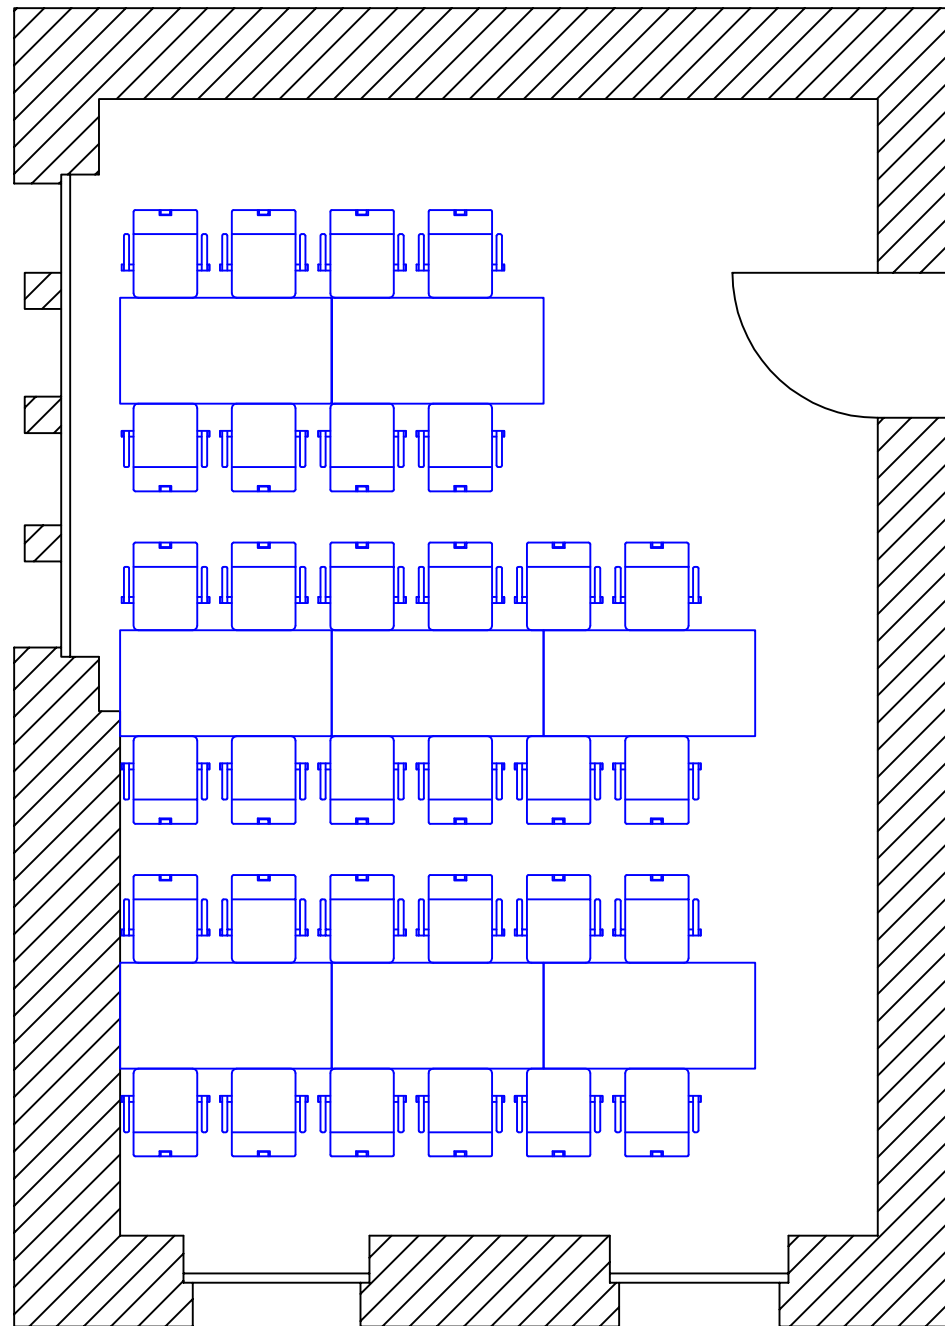

Jugendstil Festhalle Landau in der Pfalz

Maßstab: 1:50 (bei DIN A3)

1cm (Zeichnung)
= 50cm (Real)

Levy

37 Personen

Reihenbestuhlung

erstellt am / durch
09.07.2009 / JK

zuletzt geändert am / durch

Revision
1.0

Alle Maße sind in cm angegeben.

Jugendstil Festhalle Landau in der Pfalz

Maßstab: **1:50**

1cm (Zeichnung)
=
50cm (Real)

**Levy
Parlamentarisch 70er Bestuhlung
18 Personen**

amtlicher Genehmigungsvermerk:

erstellt am / durch 10.01.2013 / JK	Änderung	Revision 1.0
--	----------	-----------------

Jugendstil Festhalle Landau in der Pfalz

Maßstab: 1:50 (bei DIN A3)

1cm (Zeichnung)
= 50cm (Real)

amtlicher Genehmigungsvermerk:

Raum Levy

32 Personen

Bankettbestuhlung 70er

erstellt am / durch
28.02.2013 / JK

zuletzt geändert am / durch

Revision
1.0

Jugendstil Festhalle Landau in der Pfalz

Maßstab: **1:50**