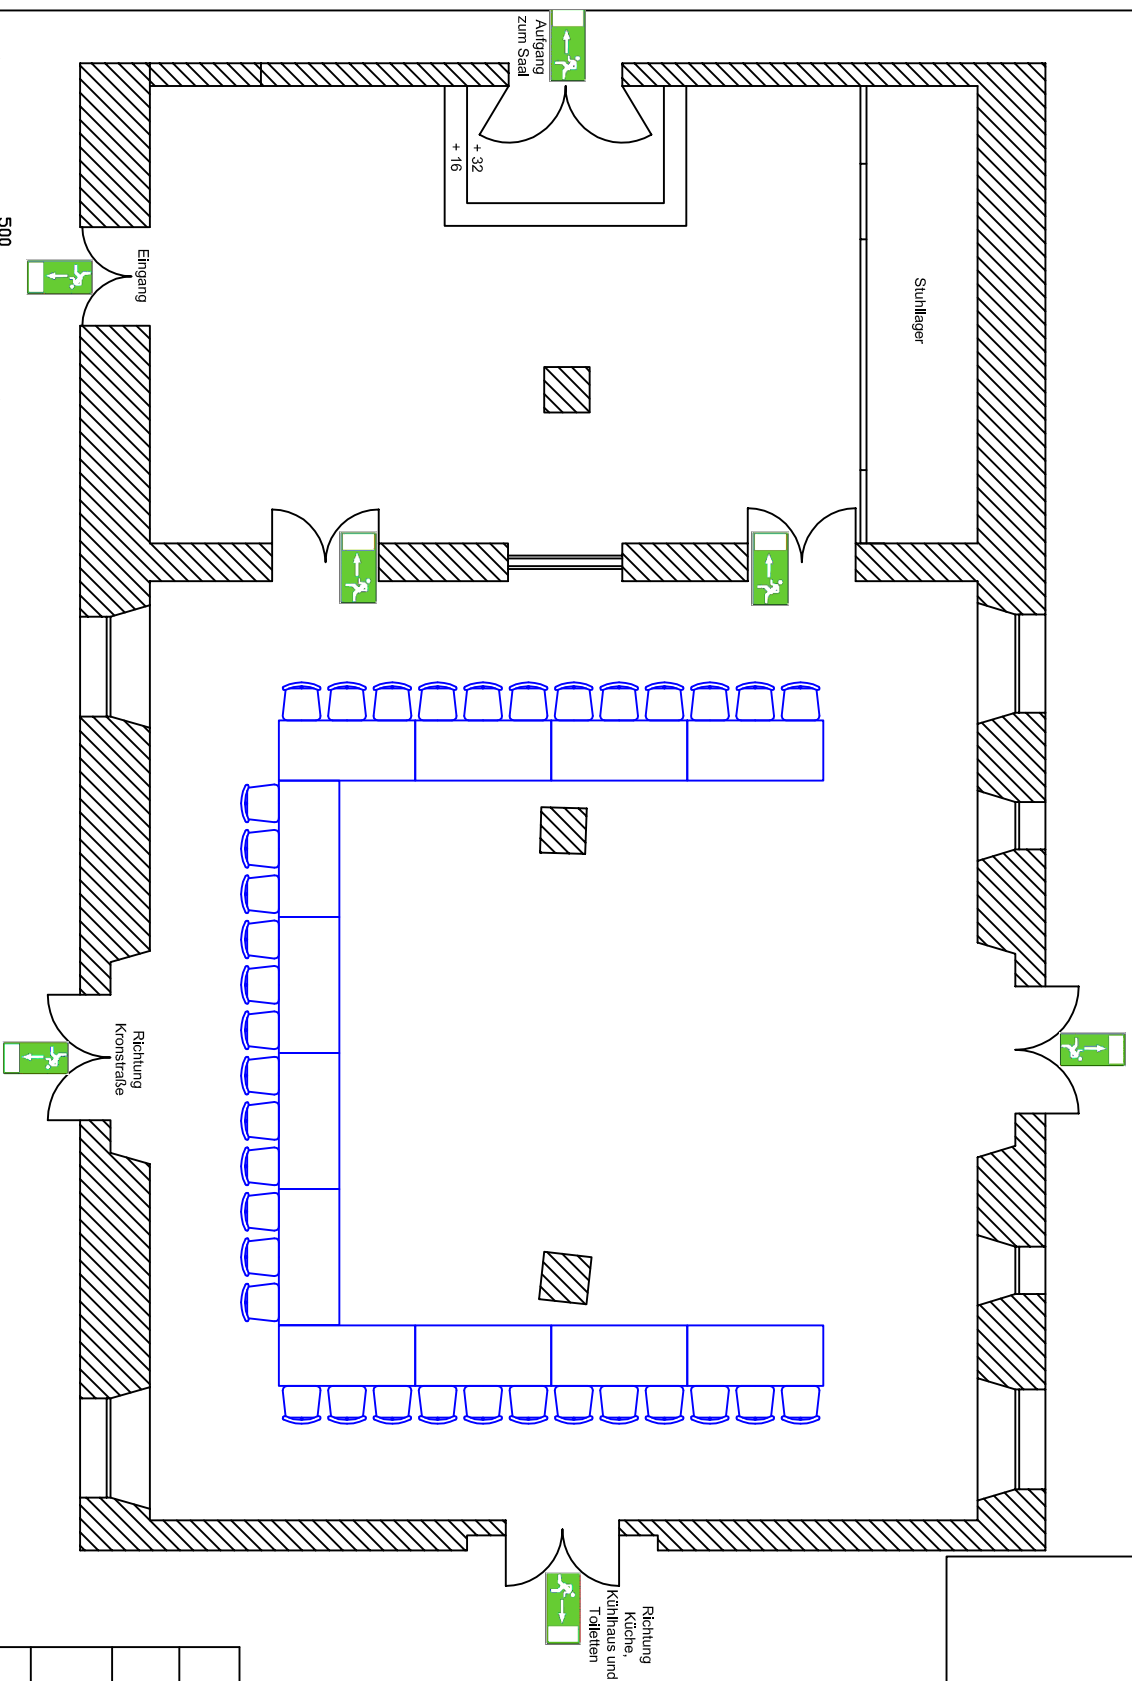

Die maximale Durchgangsbreite ist rot dargestellt.

Alle Maße sind in cm angegeben.

Kulturzentrum Altes Kaufhaus	
Landau in der Pfalz	
Maßstab: 1:100	1cm (Zeichnung) = 100cm (Real)
Altes Kaufhaus Saal	54 Personen
Blockbestuhlung	

**Altes Kaufhaus Foyer 120 Sitzplätze
Reihenbestuhlung**

erstellt am / durch	zuletzt geändert am / durch	Revision
17.07.2007 / JK		1,0

Alle Maße sind in cm angegeben.

Kulturzentrum Altes Kaufhaus Landau in der Pfalz	
Maßstab: 1:100 (bei DIN A4)	1cm (Zeichnung) = 100cm (Real)
Altes Kaufhaus Foyer Parlamentarische Bestuhlung 60 Plätze	
erstellt am 21.08.2007 J.Klement	

erstellt am 22.02.2007 J.Klement

**Kulturzentrum Altes Kaufhaus
Landau in der Pfalz**

Maßstab: 1:100 (bei DIN A4) 1cm (Zeichnung) = 100cm (Real)

**Altes Kaufhaus Foyer
Reihenbestuhlung** 54 Sitzplätze

Blockbestuhlung

erstellt am / durch	zuletzt geändert am / durch	Revision
08.11.2011 / RW		1,0

Alle Maße sind in cm angegeben.

Alle Maße sind in cm angegeben.

Kulturzentrum Altes Kaufhaus Landau in der Pfalz		
Maßstab: 1:100 (bei DIN A4)	1cm (Zeichnung) = 100cm (Real)	
Altes Kaufhaus Foyer Reihenbestuhlung	36 Sitzplätze	
U-Form		
erstellt am / durch 28.03.2008 / JK	zuletzt geändert am / durch	Revision 1,0