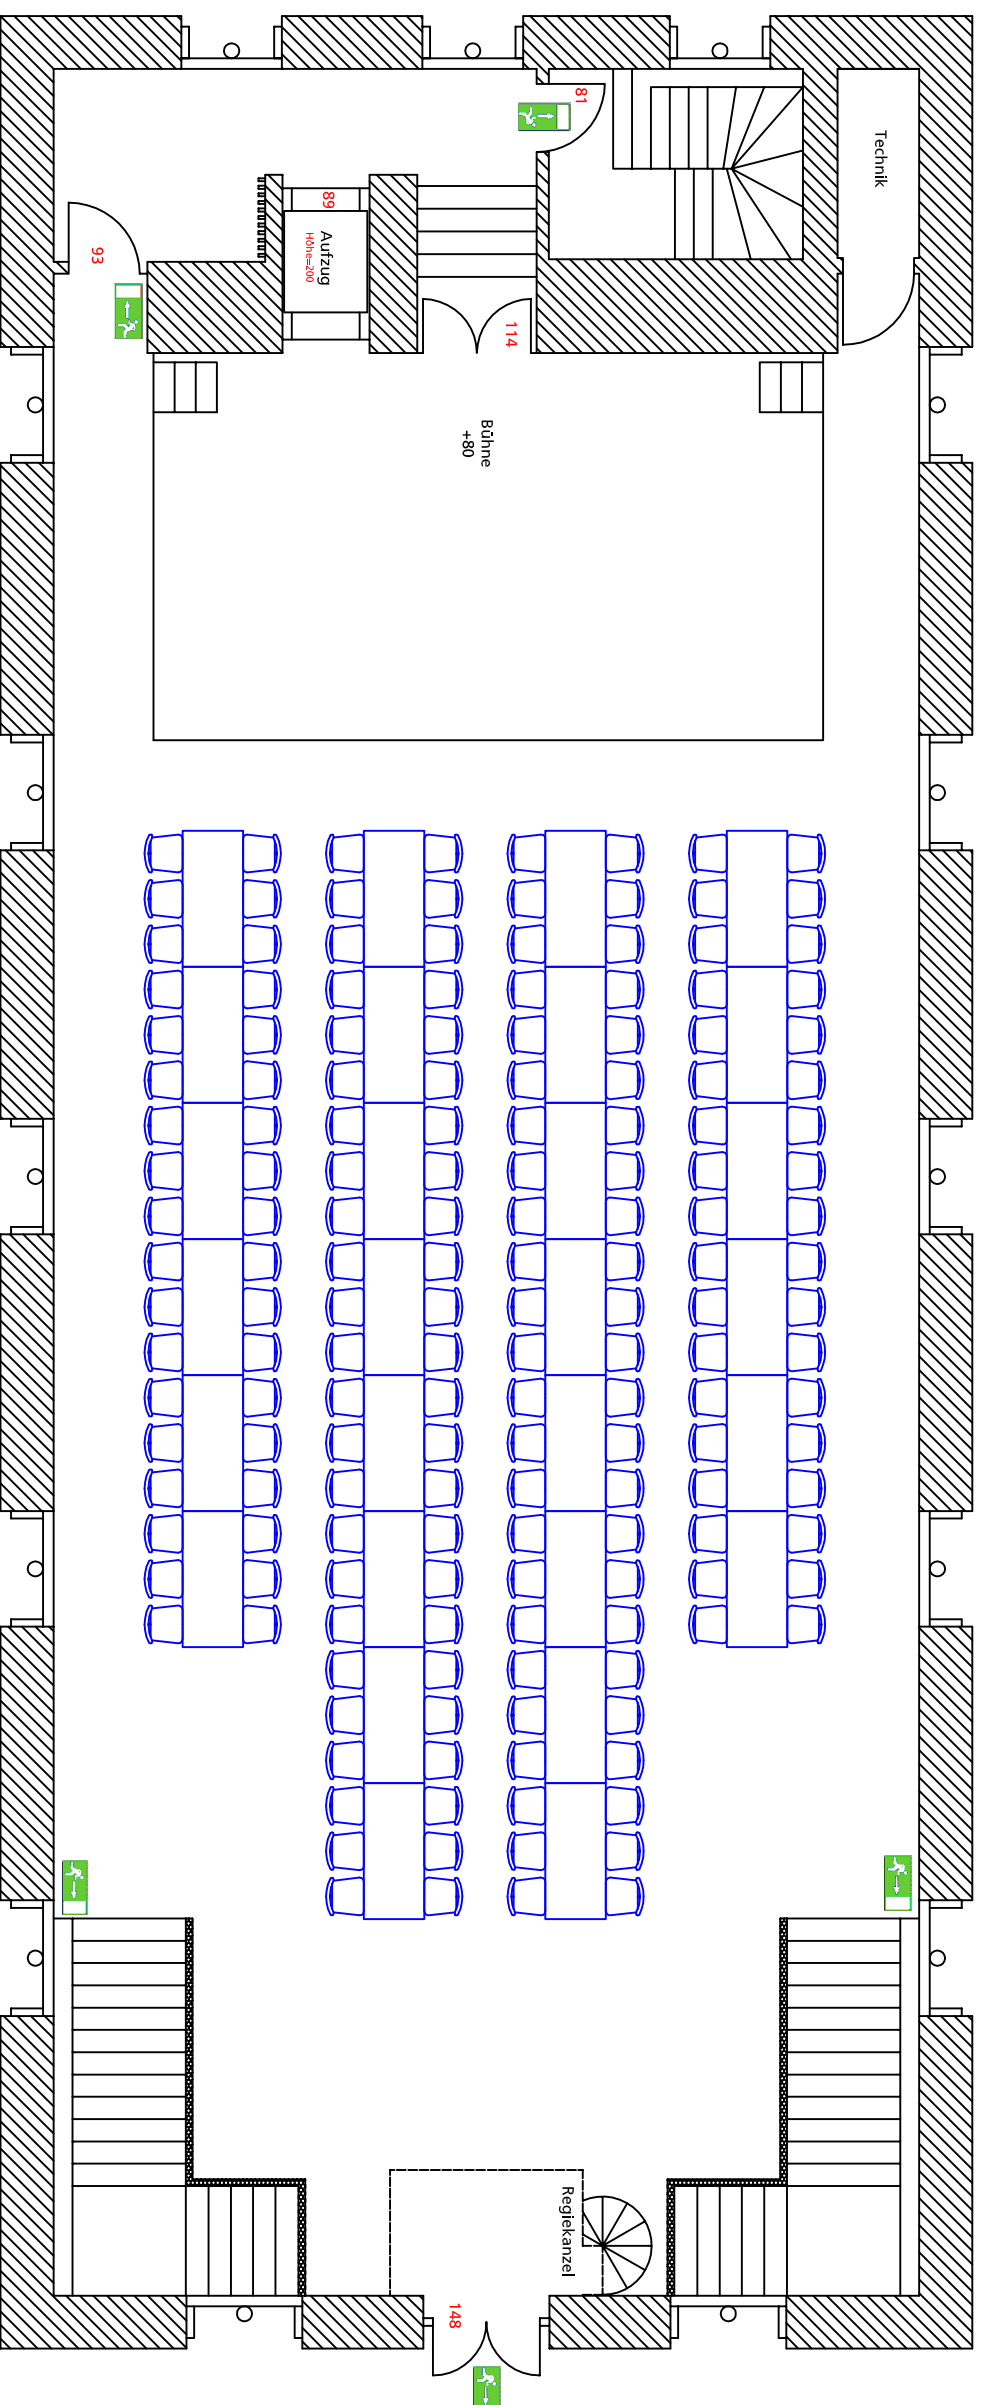

**Kulturzentrum Altes Kaufhaus
Landau in der Pfalz**

Maßstab: 1:100 (bei DIN A3) = 1cm (Zeichnung) = 100cm (Real)

Altes Kaufhaus Saal 283 Personen

**Reihenbestuhlung
nummeriert ab 01.09.2011**

erstellt am / durch	zuletzt geändert am / durch	Revision
11.04.2011 / MW		1,0

amtlicher Genehmigungsvermerk:

Die maximale Durchgangsbreite ist rot dargestellt.

Alle Maße sind in cm angegeben.

Kulturzentrum Altes Kaufhaus	
Landau in der Pfalz	
Maßstab: 1:100	1cm (Zeichnung) = 100cm (Real)
Altes Kaufhaus Saal	120 Personen
Parlamentarische Bestuhlung	maximal
amtlicher Genehmigungsvermerk: erstellt am 23.05.2005 J.Klement	

Die maximale Durchgangsbreite ist rot dargestellt.

Alle Maße sind in cm angegeben.

Kulturzentrum Altes Kaufhaus	
Landau in der Pfalz	
Maßstab: 1:100	1cm (Zeichnung) = 100cm (Real)
Altes Kaufhaus Saal	168 Personen
Banktbestuhlung maximal	
amtlicher Genehmigungsvermerk: erstellt am 23.05.2005 J.Klement	

Die maximale Durchgangsbreite ist rot dargestellt.

Alle Maße sind in cm angegeben.

Kulturzentrum Altes Kaufhaus	
Landau in der Pfalz	
Maßstab: 1:100	1cm (Zeichnung) = 100cm (Real)
Altes Kaufhaus Saal	54 Personen
Blockbestuhlung	