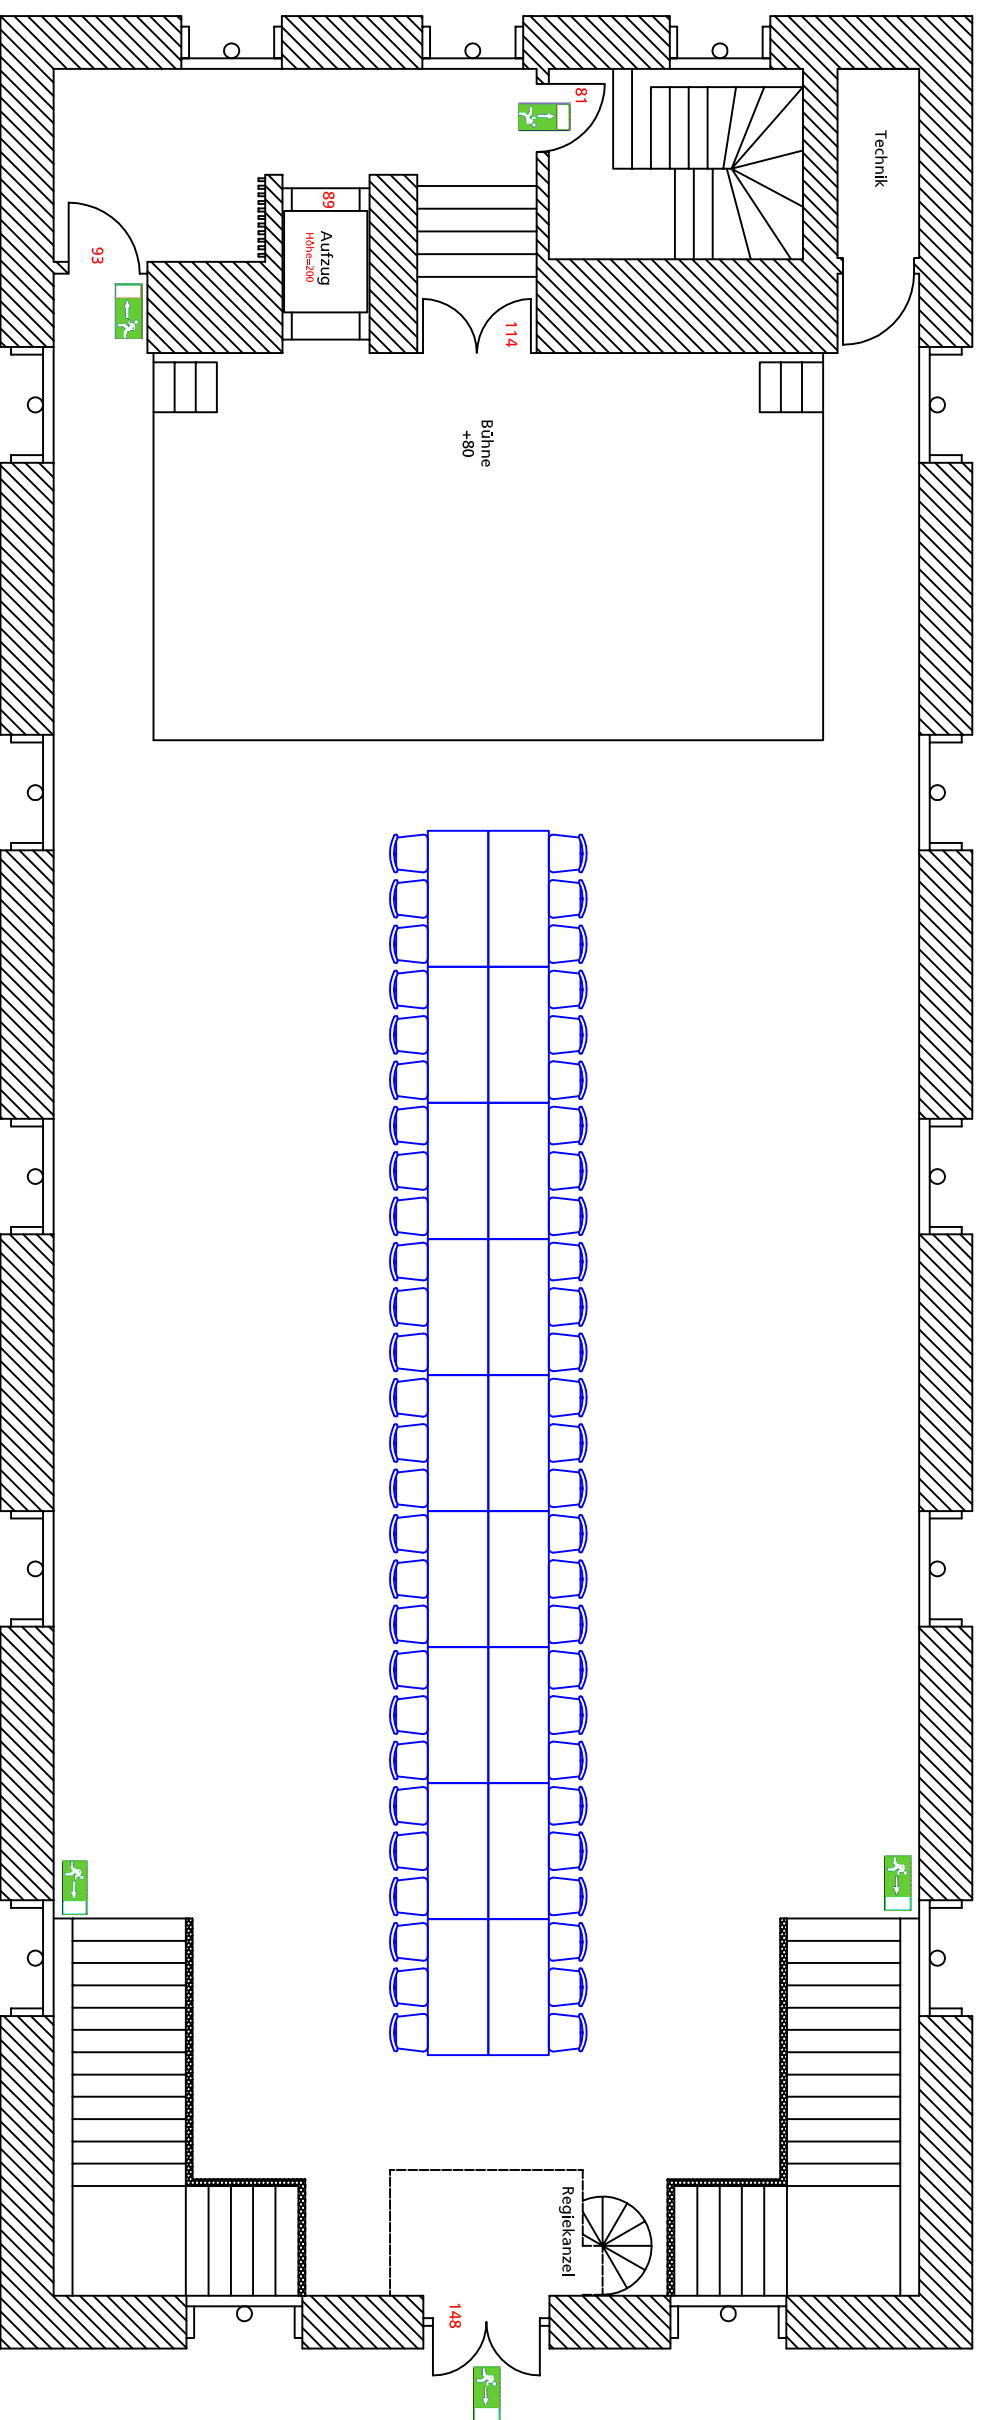

amtlicher Genehmigungsvermerk:

Die maximale Durchgangsbreite ist rot dargestellt.

Alle Maße sind in cm angegeben.

Kulturzentrum Altes Kaufhaus	
Landau in der Pfalz	
Maßstab: 1:100	1cm (Zeichnung) = 100cm (Real)
Altes Kaufhaus Saal	120 Personen
Parlamentarische Bestuhlung	maximal
amtlicher Genehmigungsvermerk: erstellt am 23.05.2005 J.Klement	

Die maximale Durchgangsbreite ist rot dargestellt.

Alle Maße sind in cm angegeben.

Kulturzentrum Altes Kaufhaus	
Landau in der Pfalz	
Maßstab: 1:100	1cm (Zeichnung) = 100cm (Real)
Altes Kaufhaus Saal	168 Personen
Banktbestuhlung maximal	
amtlicher Genehmigungsvermerk: erstellt am 23.05.2005 J.Klement	

Die maximale Durchgangsbreite ist rot dargestellt.

Alle Maße sind in cm angegeben.

Kulturzentrum Altes Kaufhaus	
Landau in der Pfalz	
Maßstab: 1:100	1cm (Zeichnung) = 100cm (Real)
Altes Kaufhaus Saal	54 Personen
Blockbestuhlung	

amtlicher Genehmigungsvermerk:
 erstellt am 01.06.2005 J.Klement

Die maximale Durchgangsbreite ist rot dargestellt.

Alle Maße sind in cm angegeben.

Kulturzentrum Altes Kaufhaus	
Landau in der Pfalz	
Maßstab: 1:100	1cm (Zeichnung) = 100cm (Real)
Altes Kaufhaus Saal	51 Personen
U-Form Bestuhlung	