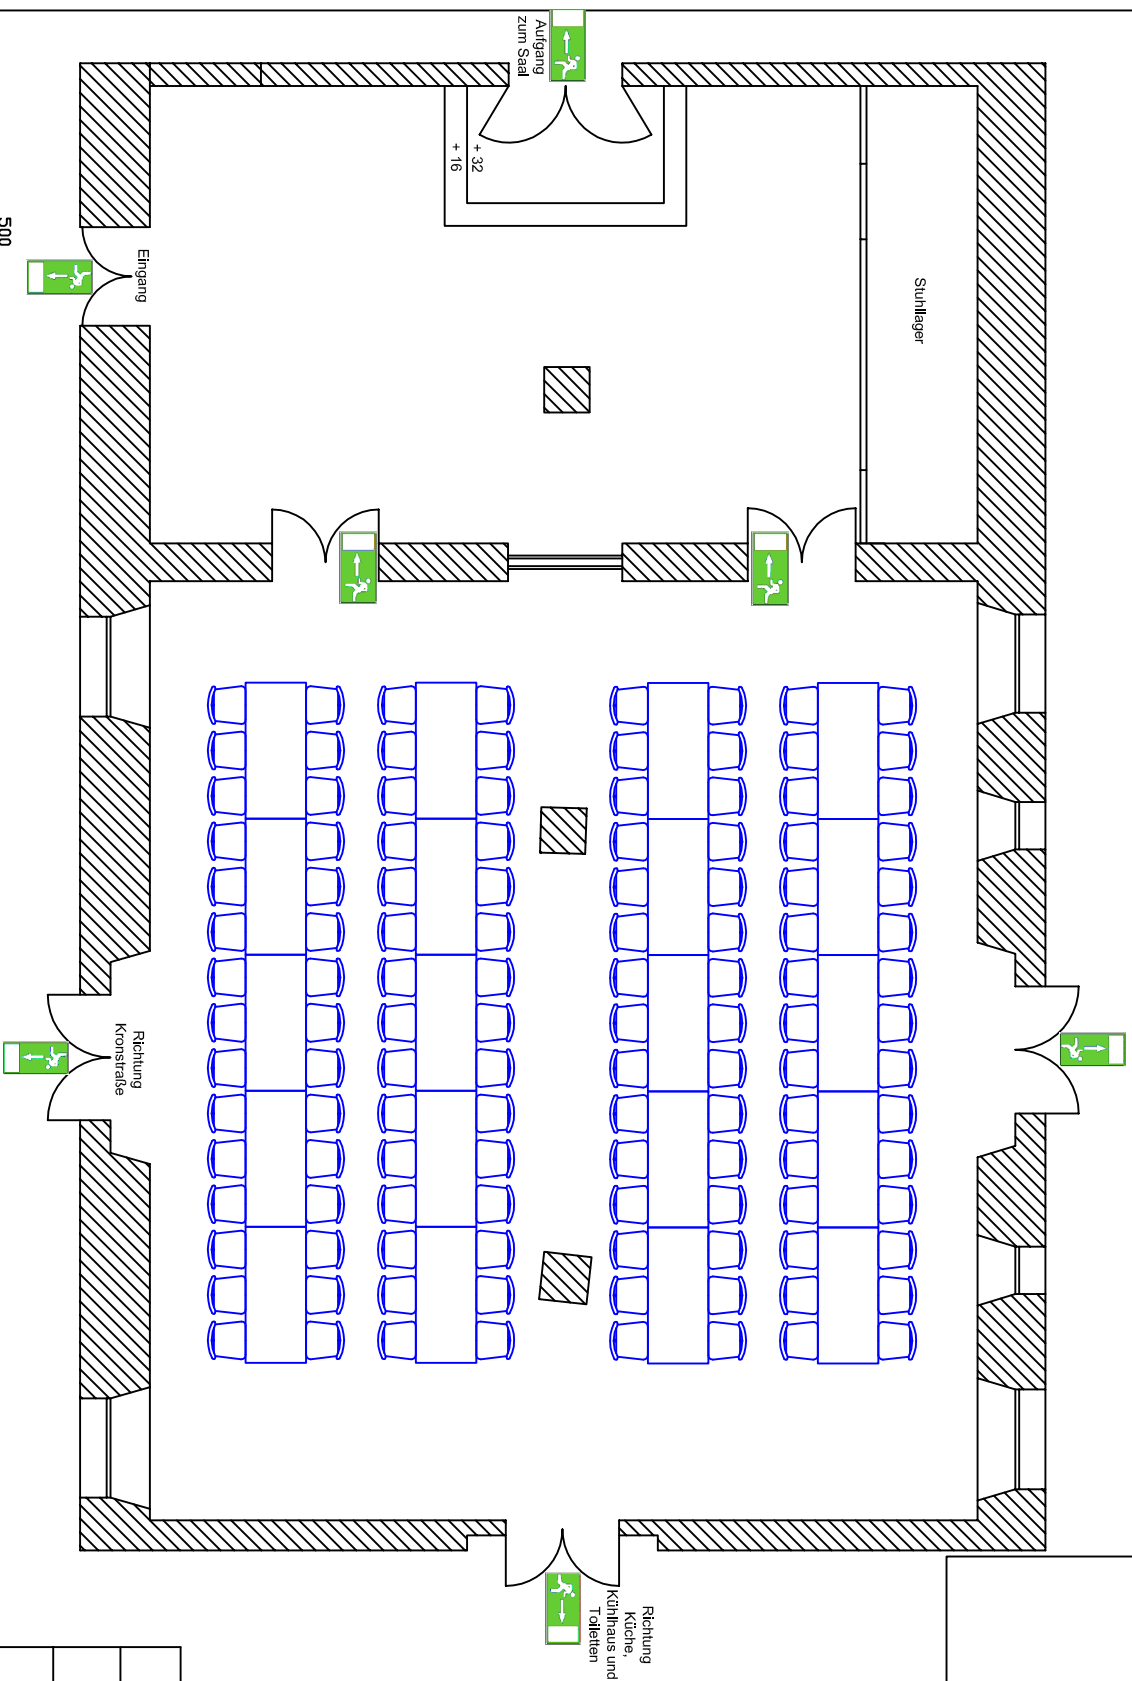

amtlicher Genehmigungsvermerk:

Alle Maße sind in cm angegeben.

Kulturzentrum Altes Kaufhaus Landau in der Pfalz	
Maßstab: 1:100 (bei DIN A4)	1cm (Zeichnung) = 100cm (Real)
Altes Kaufhaus Foyer Banktbestuhlung 120 Persone	

erstellt am 22.02.2007 J.Klement