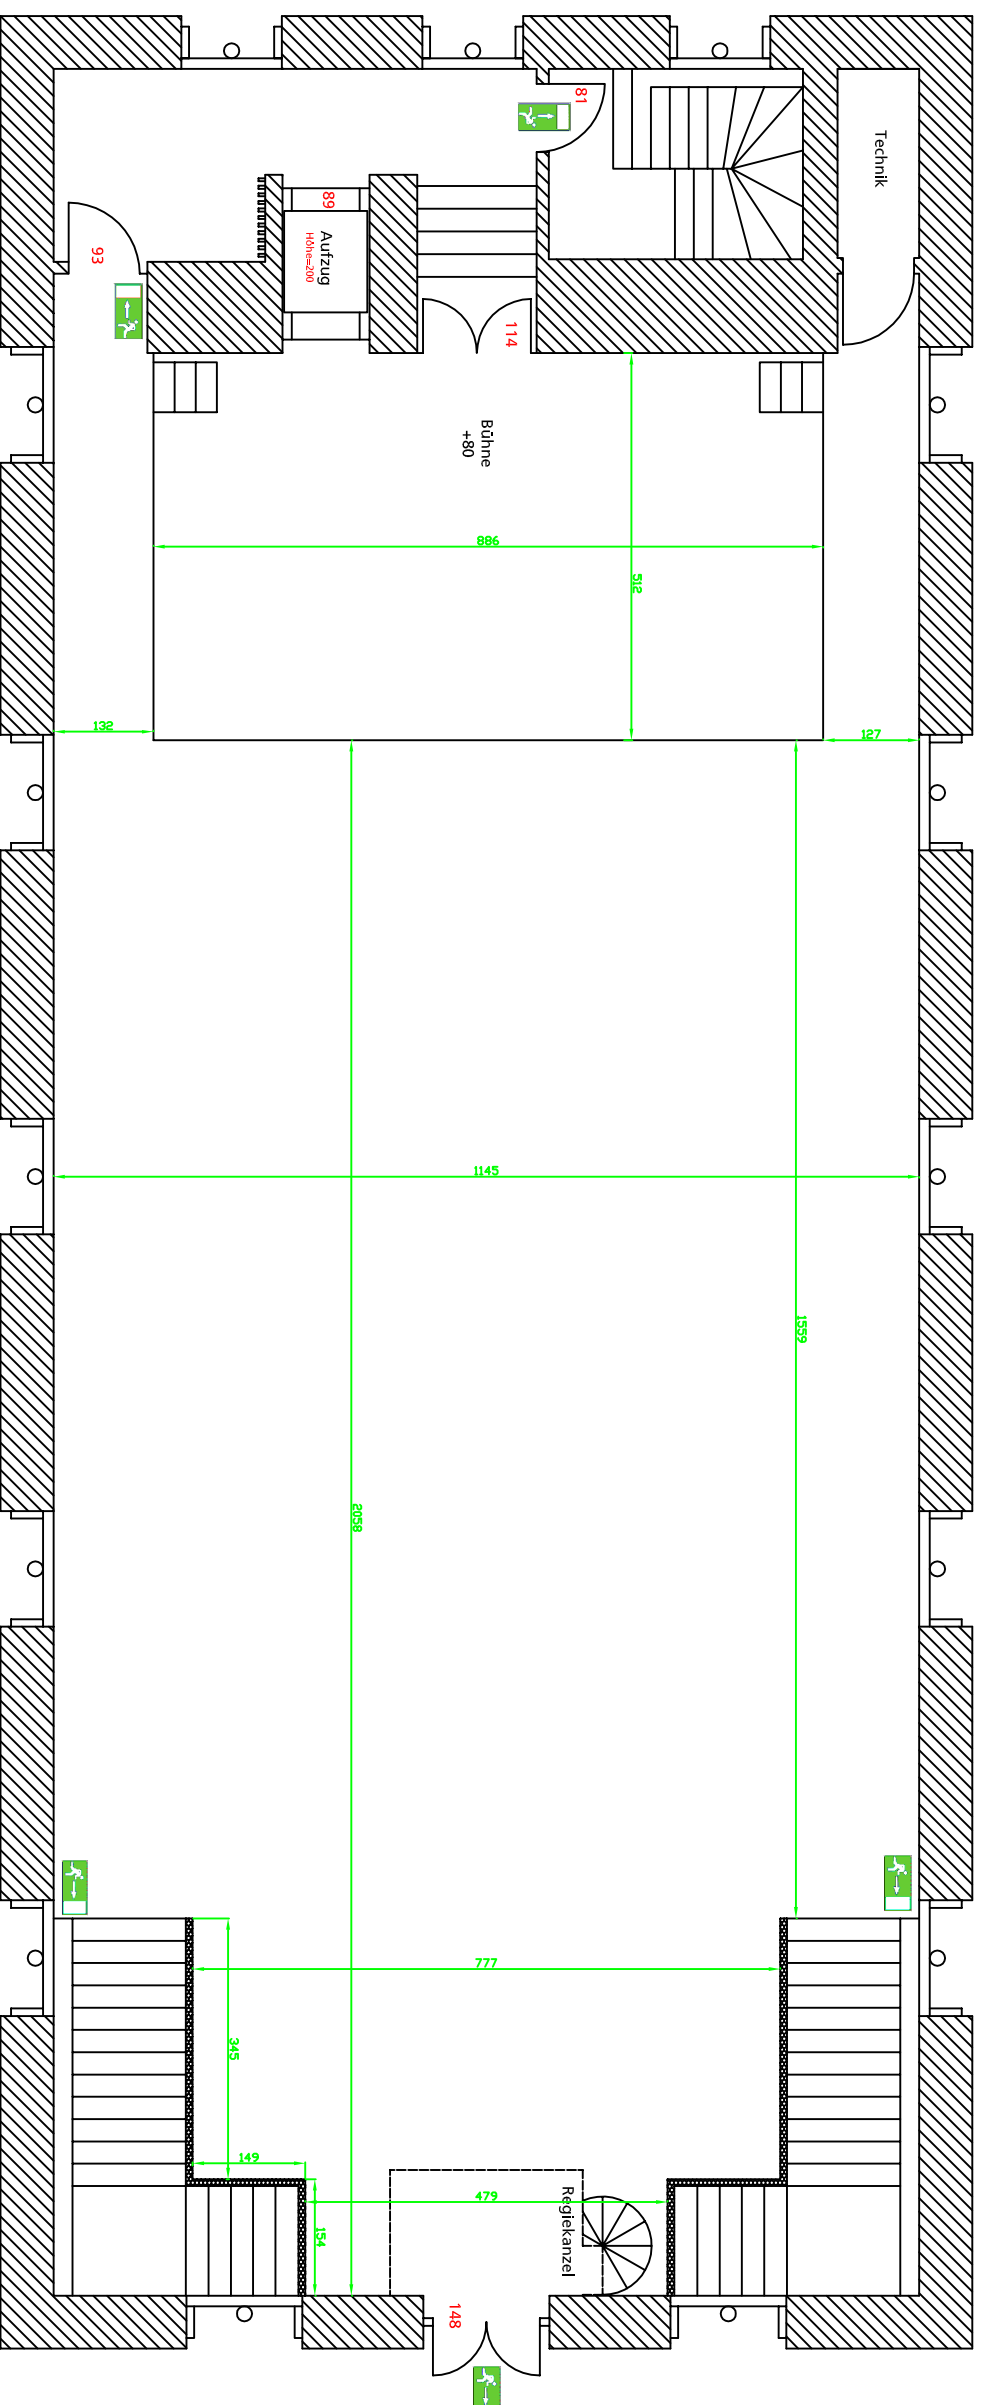

Die maximale Durchgangsbreite ist rot dargestellt.

Alle Maße sind in cm angegeben.

Kulturzentrum Altes Kaufhaus	
Landau in der Pfalz	
Maßstab: 1:100	1cm (Zeichnung) = 100cm (Real)
Altes Kaufhaus Saal	168 Personen
Banktbestuhlung maximal	
amtlicher Genehmigungsvermerk: erstellt am 23.05.2005 J.Klement	

Die maximale Durchgangsbreite ist rot dargestellt.

Alle Maße sind in cm angegeben.

Kulturzentrum Altes Kaufhaus	
Landau in der Pfalz	
Maßstab: 1:100	1cm (Zeichnung) = 100cm (Real)
Altes Kaufhaus Saal	54 Personen
Blockbestuhlung	

amtlicher Genehmigungsvermerk:
 erstellt am 01.06.2005 J.Klement

Die maximale Durchgangsbreite ist rot dargestellt.

Alle Maße sind in cm angegeben.

Kulturzentrum Altes Kaufhaus	
Landau in der Pfalz	
Maßstab: 1:100	1cm (Zeichnung) = 100cm (Real)
Altes Kaufhaus Saal	51 Personen
U-Form Bestuhlung	

amtlicher Genehmigungsvermerk:
erstellt am 01.06.2005 J.Klement

Die maximale Durchgangsbreite ist rot dargestellt.

Alle Maße sind in cm angegeben.

**Kulturzentrum Altes Kaufhaus
Landau in der Pfalz**

Maßstab: 1:100 (bei DIN A3) 1cm (Zeichnung)
= 100cm (Real)