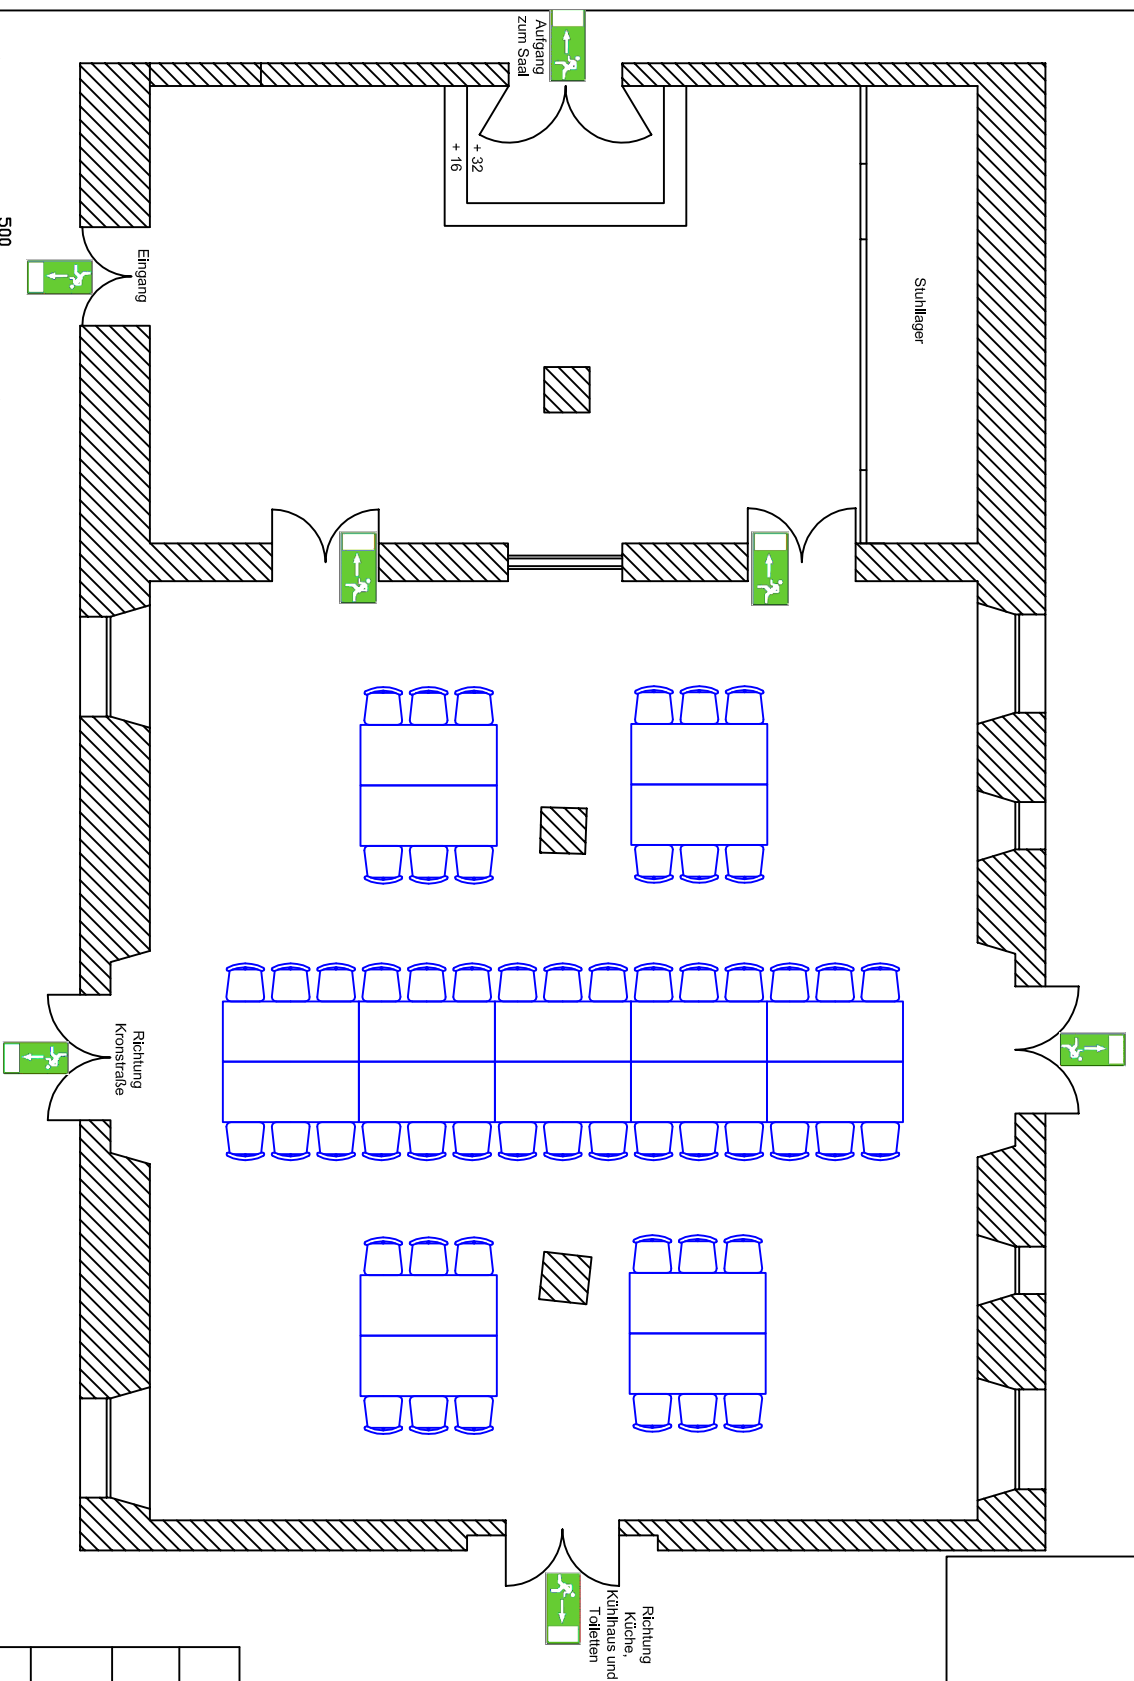

Die maximale Durchgangsbreite ist rot dargestellt.

Alle Maße sind in cm angegeben.

Kulturzentrum Altes Kaufhaus	
Landau in der Pfalz	
Maßstab: 1:100	1cm (Zeichnung) = 100cm (Real)
Altes Kaufhaus Saal	54 Personen
Blockbestuhlung	

Die maximale Durchgangsbreite ist rot dargestellt.

Alle Höhen sind Strichpunktangaben.

Alle Maße sind in cm angegeben.

**Kulturzentrum Altes Kaufhaus
Landau in der Pfalz**

Maßstab: 1:100 (bei DIN A4) 1cm (Zeichnung)
= 100cm (Real)

**Altes Kaufhaus Foyer 120 Sitzplätze
Reihenbestuhlung**

erstellt am / durch	zuletzt geändert am / durch	Revision
17.07.2007 / JK		1,0

Alle Maße sind in cm angegeben.

Kulturzentrum Altes Kaufhaus Landau in der Pfalz	
Maßstab: 1:100 (bei DIN A4)	1cm (Zeichnung) = 100cm (Real)
Altes Kaufhaus Foyer Parlamentarische Bestuhlung 60 Plätze	
erstellt am 21.08.2007 J.Klement	

erstellt am 22.02.2007 J.Klement

**Kulturzentrum Altes Kaufhaus
Landau in der Pfalz**

Maßstab: 1:100 (bei DIN A4) 1cm (Zeichnung) = 100cm (Real)

**Altes Kaufhaus Foyer
Reihenbestuhlung** 54 Sitzplätze

Blockbestuhlung