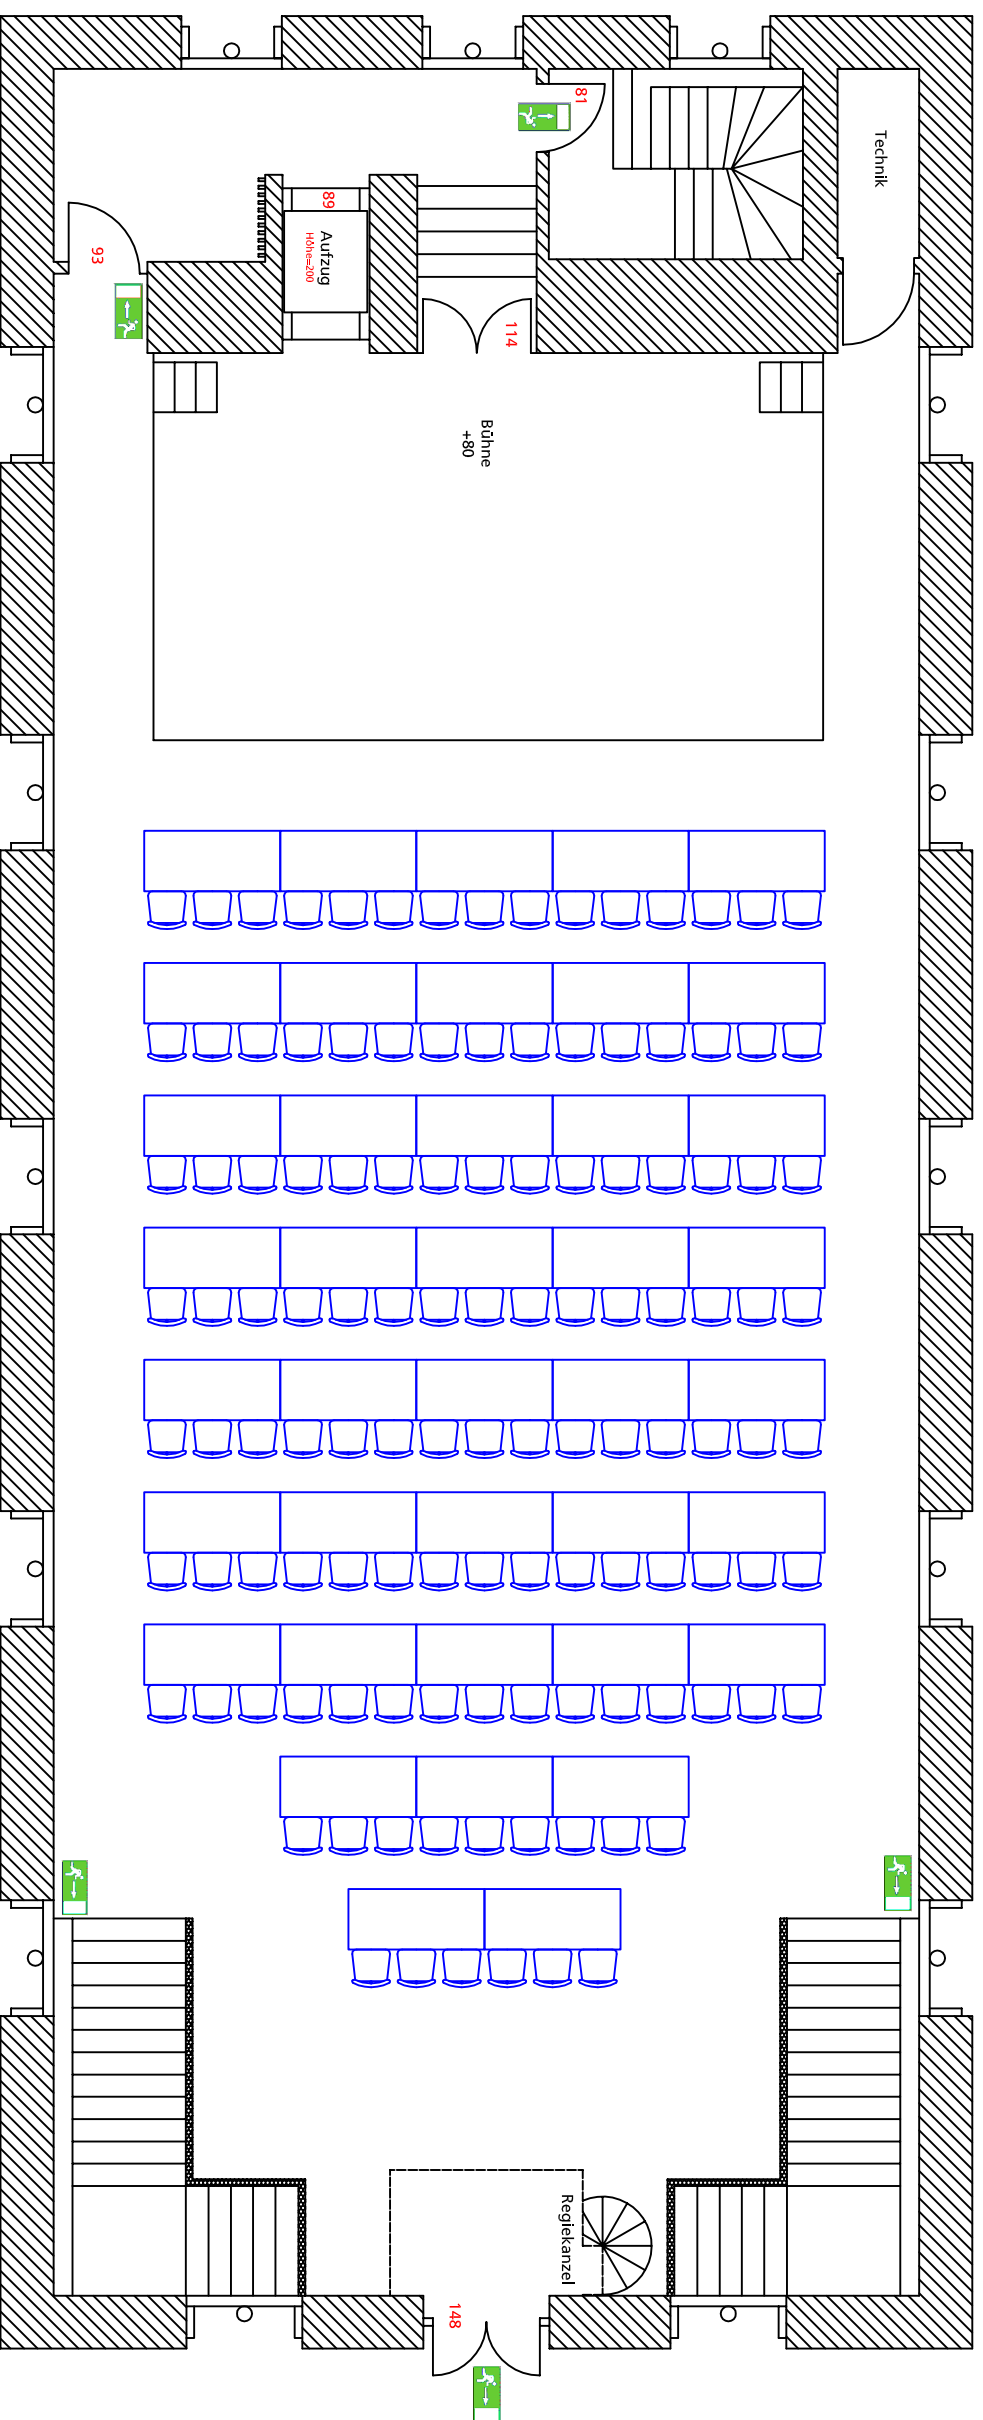

**Kulturzentrum Altes Kaufhaus
Landau in der Pfalz**

Maßstab: 1:100 (bei DIN A3) = 1cm (Zeichnung) = 100cm (Real)

Altes Kaufhaus Saal 283 Personen

**Reihenbestuhlung
nummeriert ab 01.09.2011**

erstellt am / durch	zuletzt geändert am / durch	Revision
11.04.2011 / MW		1,0

amtlicher Genehmigungsvermerk:

Die maximale Durchgangsbreite ist rot dargestellt.

Alle Maße sind in cm angegeben.

Kulturzentrum Altes Kaufhaus	
Landau in der Pfalz	
Maßstab: 1:100	1cm (Zeichnung) = 100cm (Real)
Altes Kaufhaus Saal	120 Personen
Parlamentarische Bestuhlung	maximal
amtlicher Genehmigungsvermerk: erstellt am 23.05.2005 J.Klement	

Die maximale Durchgangsbreite ist rot dargestellt.

Alle Maße sind in cm angegeben.

Kulturzentrum Altes Kaufhaus	
Landau in der Pfalz	
Maßstab: 1:100	1cm (Zeichnung) = 100cm (Real)
Altes Kaufhaus Saal	168 Personen
Banktbestuhlung maximal	
amtlicher Genehmigungsvermerk: erstellt am 23.05.2005 J.Klement	

Die maximale Durchgangsbreite ist rot dargestellt.

Alle Maße sind in cm angegeben.

Kulturzentrum Altes Kaufhaus	
Landau in der Pfalz	
Maßstab: 1:100	1cm (Zeichnung) = 100cm (Real)
Altes Kaufhaus Saal	54 Personen
Blockbestuhlung	