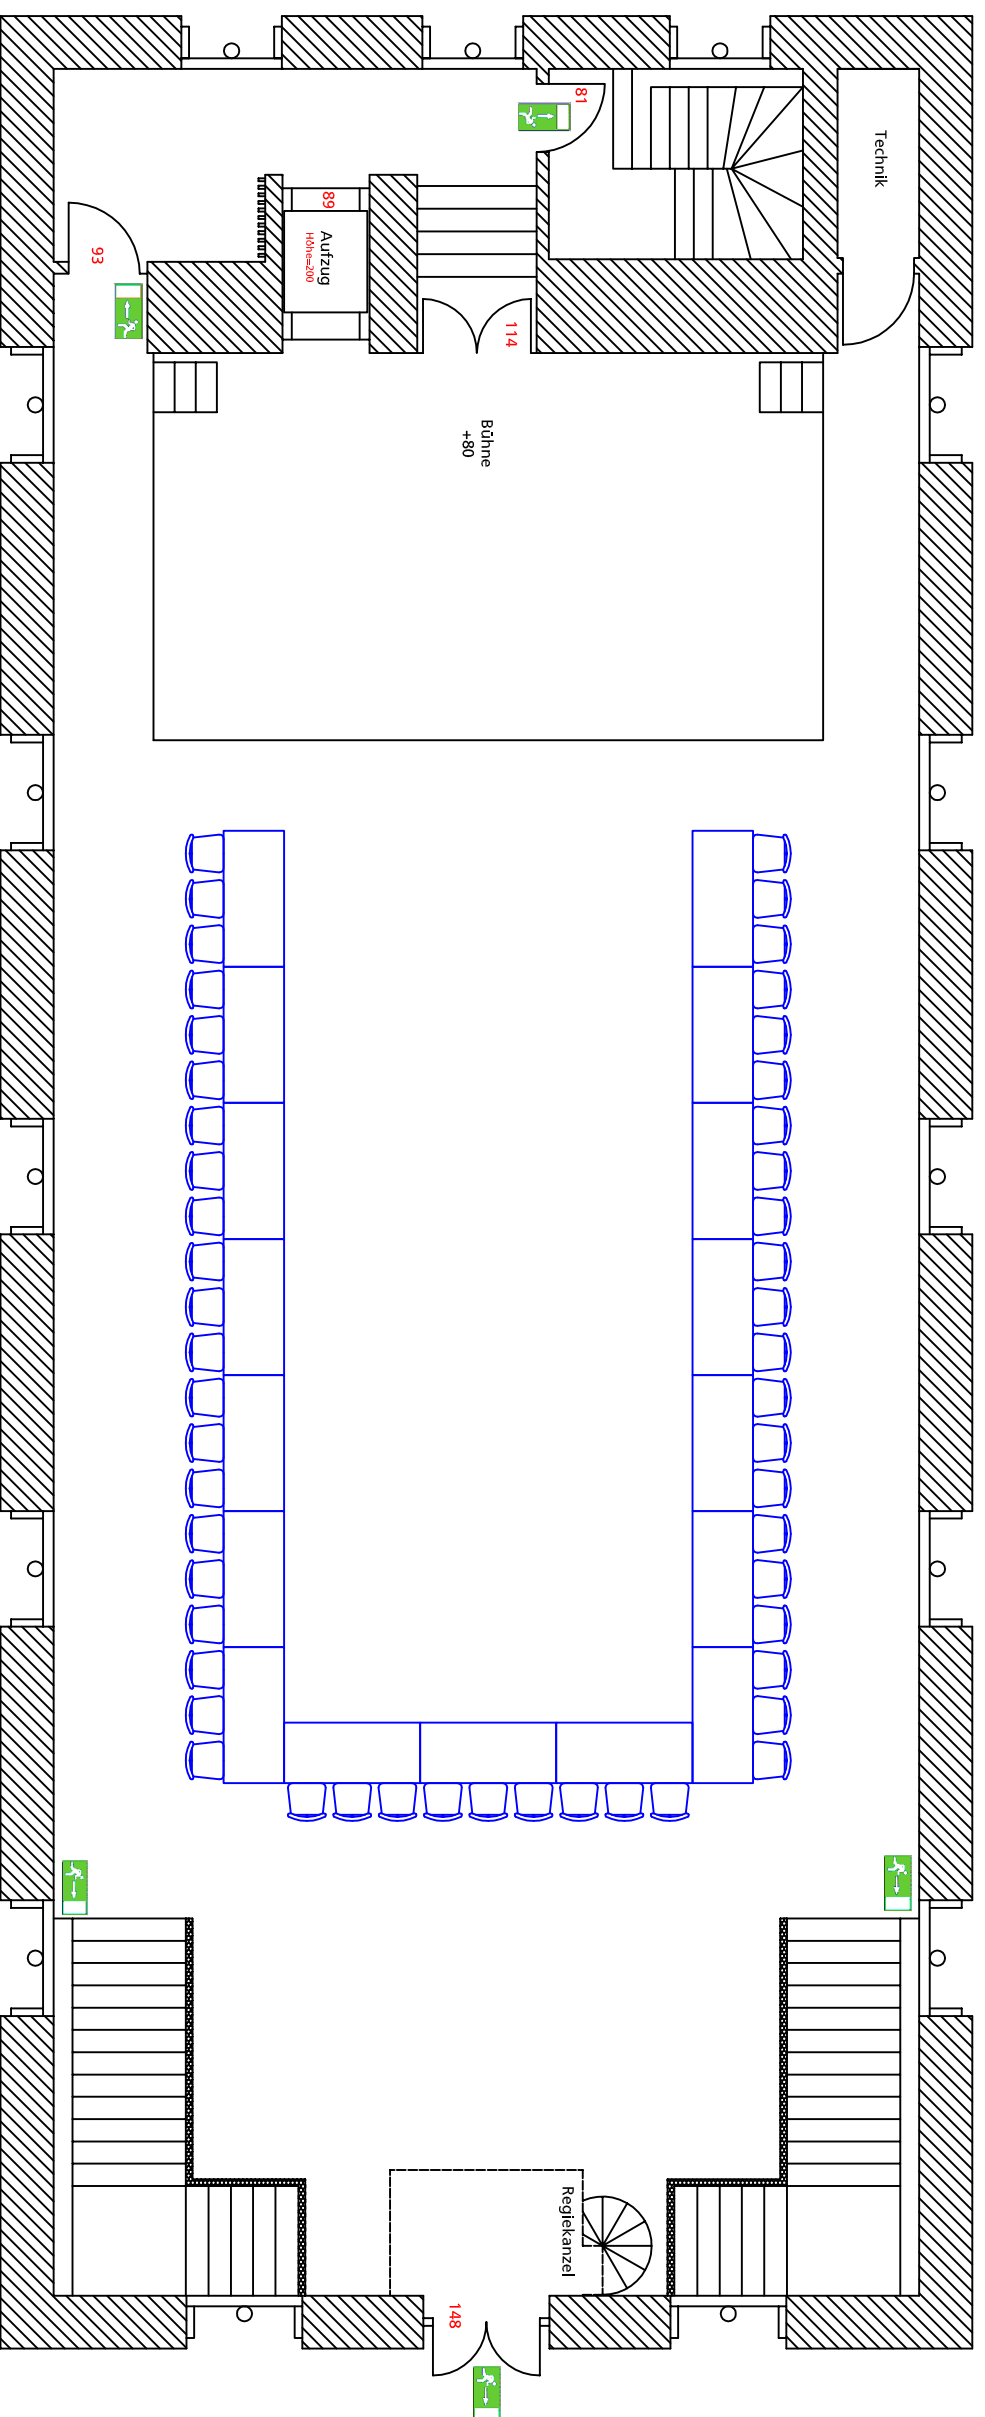

amtlicher Genehmigungsvermerk:

Die maximale Durchgangsbreite ist rot dargestellt.

Alle Maße sind in cm angegeben.

Kulturzentrum Altes Kaufhaus	
Landau in der Pfalz	
Maßstab: 1:100	1cm (Zeichnung) = 100cm (Real)
Altes Kaufhaus Saal	120 Personen
Parlamentarische Bestuhlung	maximal
amtlicher Genehmigungsvermerk: erstellt am 23.05.2005 J.Klement	

Die maximale Durchgangsbreite ist rot dargestellt.

Alle Maße sind in cm angegeben.

Kulturzentrum Altes Kaufhaus	
Landau in der Pfalz	
Maßstab: 1:100	1cm (Zeichnung) = 100cm (Real)
Altes Kaufhaus Saal	168 Personen
Banktbestuhlung maximal	
amtlicher Genehmigungsvermerk: erstellt am 23.05.2005 J.Klement	

Die maximale Durchgangsbreite ist rot dargestellt.

Alle Maße sind in cm angegeben.

Kulturzentrum Altes Kaufhaus	
Landau in der Pfalz	
Maßstab: 1:100	1cm (Zeichnung) = 100cm (Real)
Altes Kaufhaus Saal	54 Personen
Blockbestuhlung	

amtlicher Genehmigungsvermerk:
 erstellt am 01.06.2005 J.Klement

Die maximale Durchgangsbreite ist rot dargestellt.

Alle Maße sind in cm angegeben.

Kulturzentrum Altes Kaufhaus	
Landau in der Pfalz	
Maßstab: 1:100	1cm (Zeichnung) = 100cm (Real)
Altes Kaufhaus Saal	51 Personen
U-Form Bestuhlung	