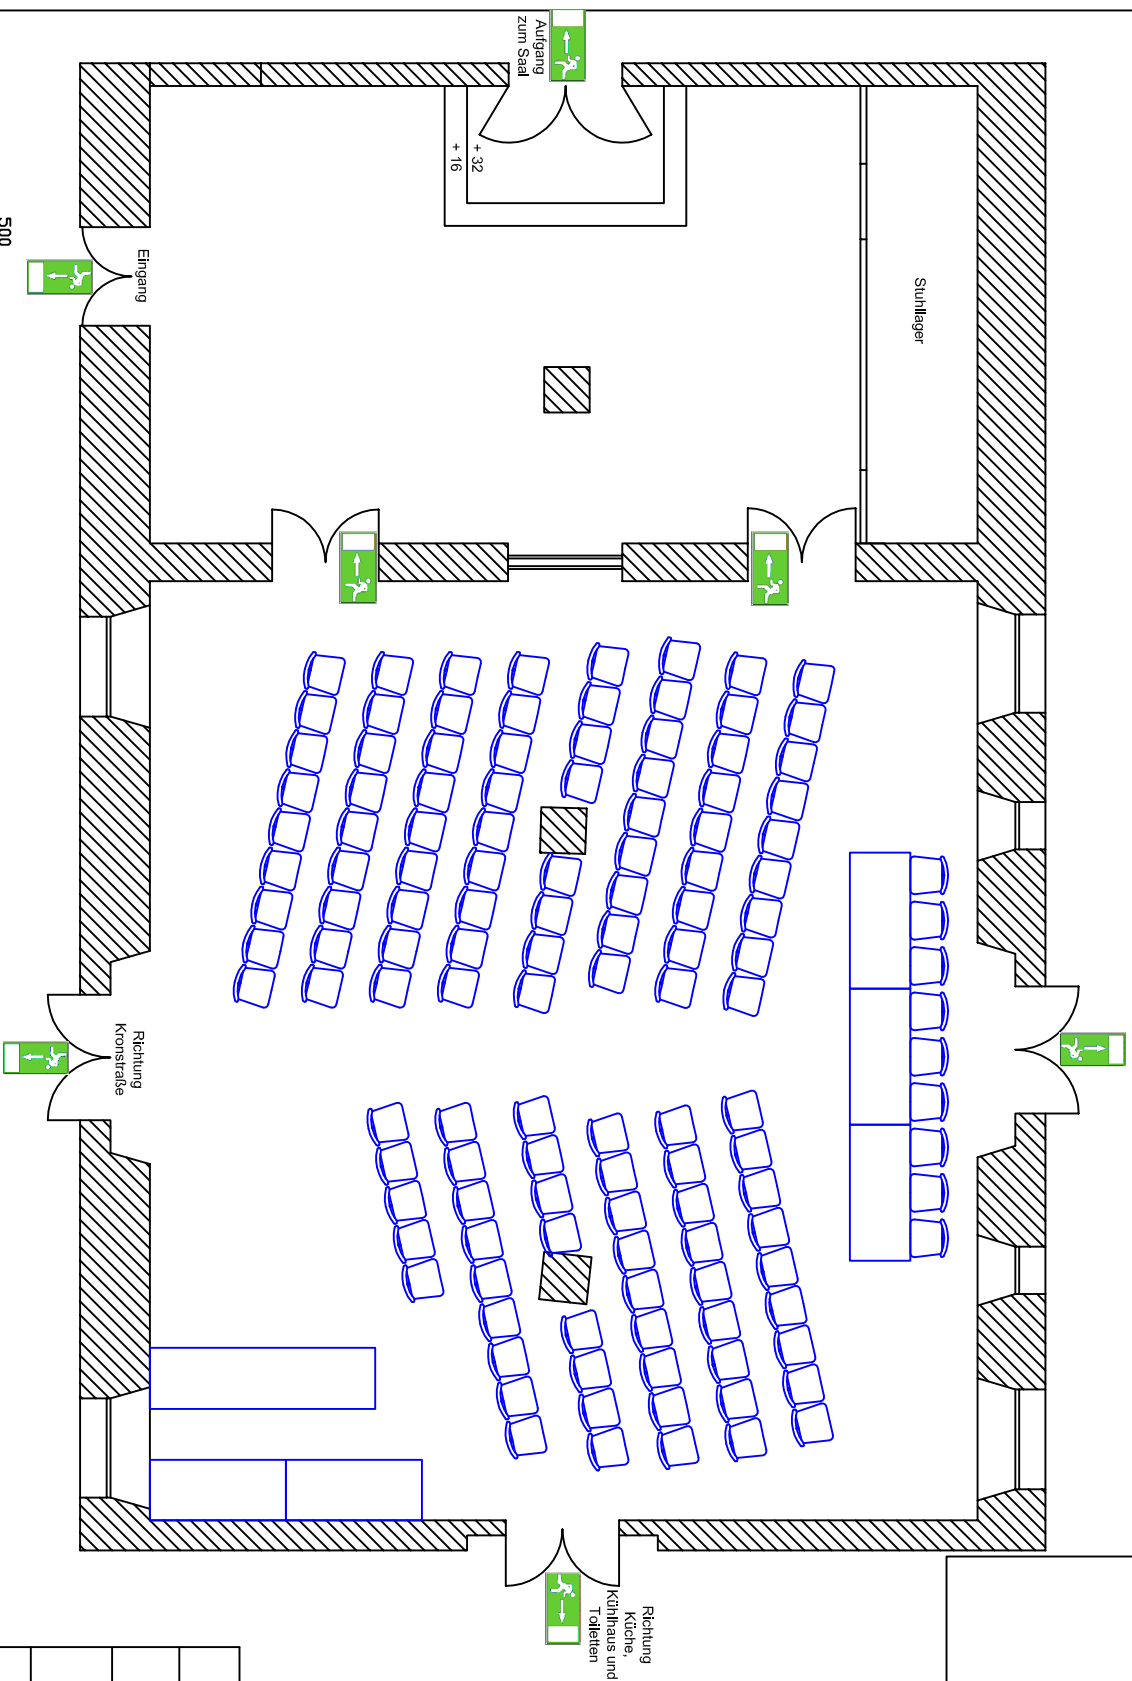

Die maximale Durchgangsbreite ist rot dargestellt.

Alle Maße sind in cm angegeben.

Kulturzentrum Altes Kaufhaus	
Landau in der Pfalz	
Maßstab: 1:100	1cm (Zeichnung) = 100cm (Real)
Altes Kaufhaus Saal	54 Personen
Blockbestuhlung	

Altes Kaufhaus Saal 245 Personen

**Reihenbestuhlung mit
Mittelgang nummeriert**

erstellt am / durch	zuletzt geändert am / durch	Revision
02.09.2008 / JK		1,0

amtlicher Genehmigungsvermerk:

Der Konzertflügel muss bei dieser Variante auf der Bühne stehen, ansonsten fallen im hinteren Bereich 18 Plätze weg.

Die maximale Durchgangsbreite ist rot dargestellt.

Alle Höhen sind Strichpunktangaben.

Alle Maße sind in cm angegeben.

**Kulturzentrum Altes Kaufhaus
Landau in der Pfalz**

Maßstab: 1:100 (bei DIN A4) 1cm (Zeichnung)
= 100cm (Real)

**Altes Kaufhaus Foyer 120 Sitzplätze
Reihenbestuhlung**

erstellt am / durch	zuletzt geändert am / durch	Revision
17.07.2007 / JK		1,0

Alle Maße sind in cm angegeben.

Kulturzentrum Altes Kaufhaus Landau in der Pfalz	
Maßstab: 1:100 (bei DIN A4)	1cm (Zeichnung) = 100cm (Real)
Altes Kaufhaus Foyer Parlamentarische Bestuhlung 60 Plätze	
erstellt am 21.08.2007 J.Klement	