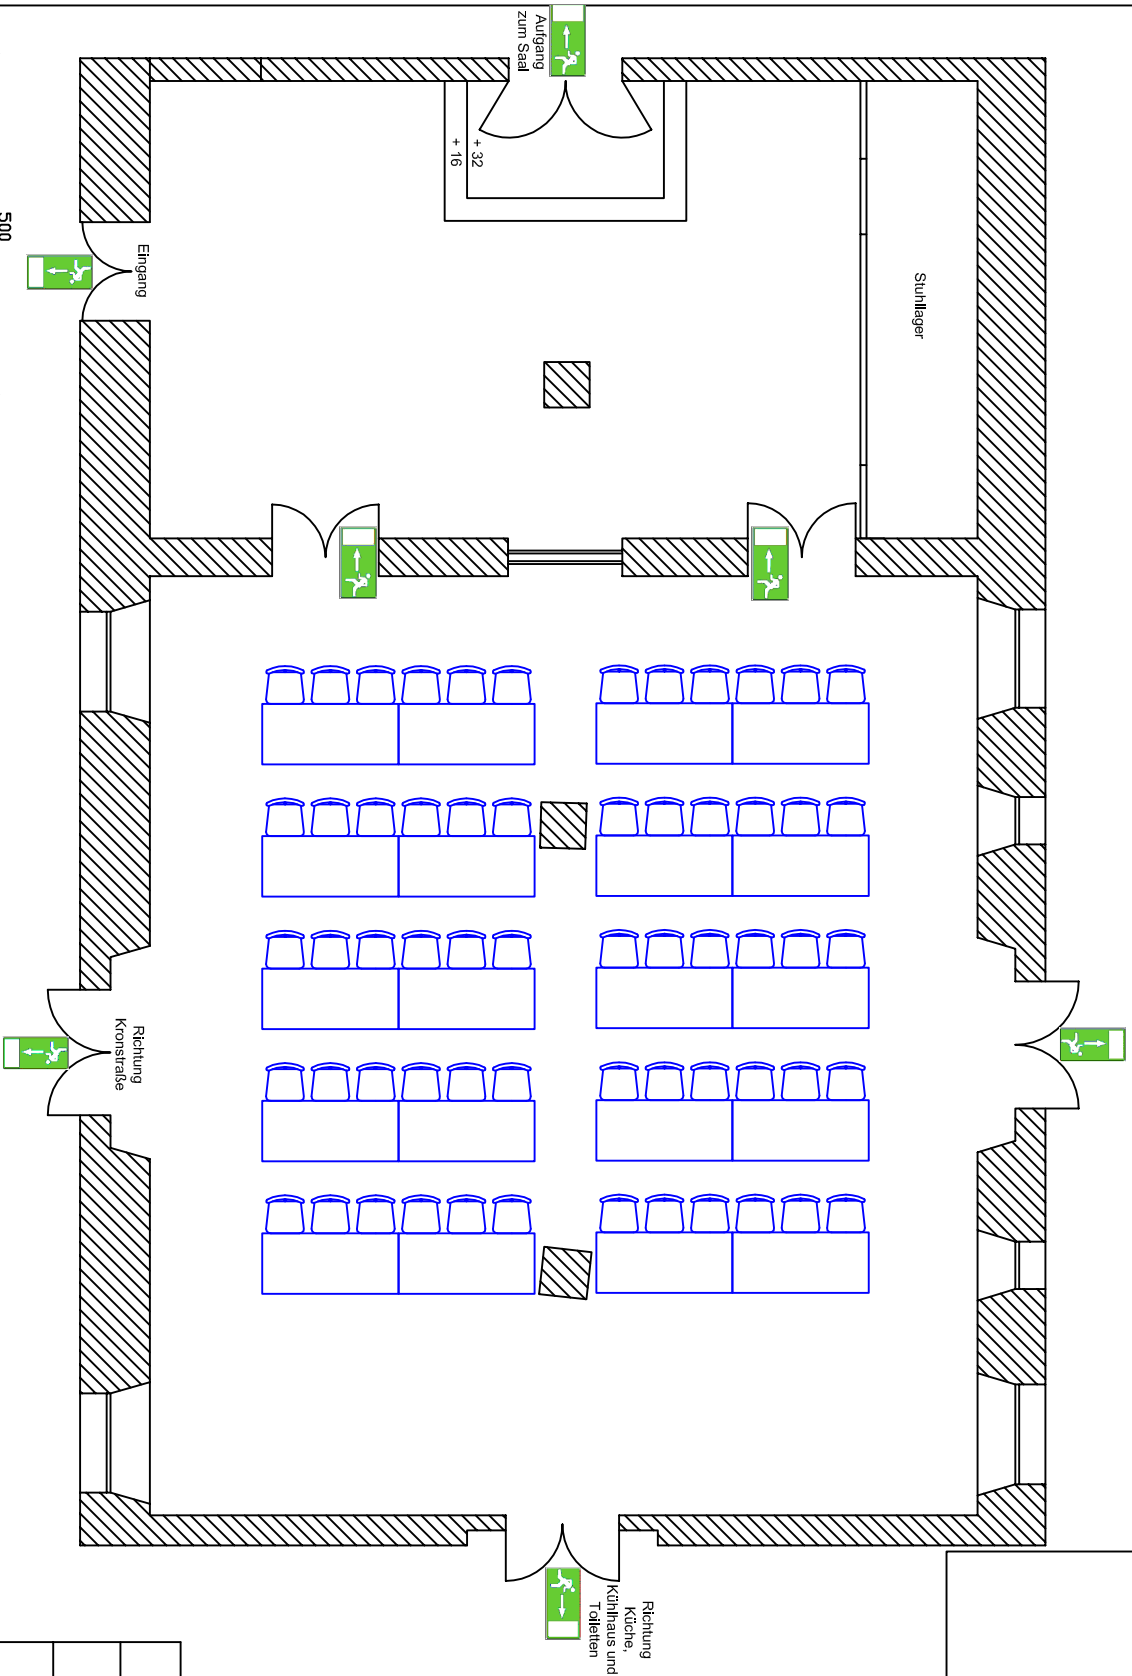

Die maximale Durchgangsbreite ist rot dargestellt.

Alle Maße sind in cm angegeben.

Kulturzentrum Altes Kaufhaus	
Landau in der Pfalz	
Maßstab: 1:100	1cm (Zeichnung) = 100cm (Real)
Altes Kaufhaus Saal	54 Personen
Blockbestuhlung	

Die maximale Durchgangsbreite ist rot dargestellt.

Alle Höhen sind Strichpunktangaben.

Alle Maße sind in cm angegeben.

**Kulturzentrum Altes Kaufhaus
Landau in der Pfalz**

Maßstab: 1:100 (bei DIN A4) 1cm (Zeichnung)
= 100cm (Real)

**Altes Kaufhaus Foyer 120 Sitzplätze
Reihenbestuhlung**

erstellt am / durch	zuletzt geändert am / durch	Revision
17.07.2007 / JK		1,0

Alle Maße sind in cm angegeben.

Kulturzentrum Altes Kaufhaus Landau in der Pfalz	
Maßstab: 1:100 (bei DIN A4)	1cm (Zeichnung) = 100cm (Real)
Altes Kaufhaus Foyer Parlamentarische Bestuhlung 60 Plätze	
erstellt am 21.08.2007 J.Klement	

erstellt am 22.02.2007 J.Klement

**Kulturzentrum Altes Kaufhaus
Landau in der Pfalz**

Maßstab: 1:100 (bei DIN A4) 1cm (Zeichnung) = 100cm (Real)

**Altes Kaufhaus Foyer
Reihenbestuhlung** 54 Sitzplätze

Blockbestuhlung