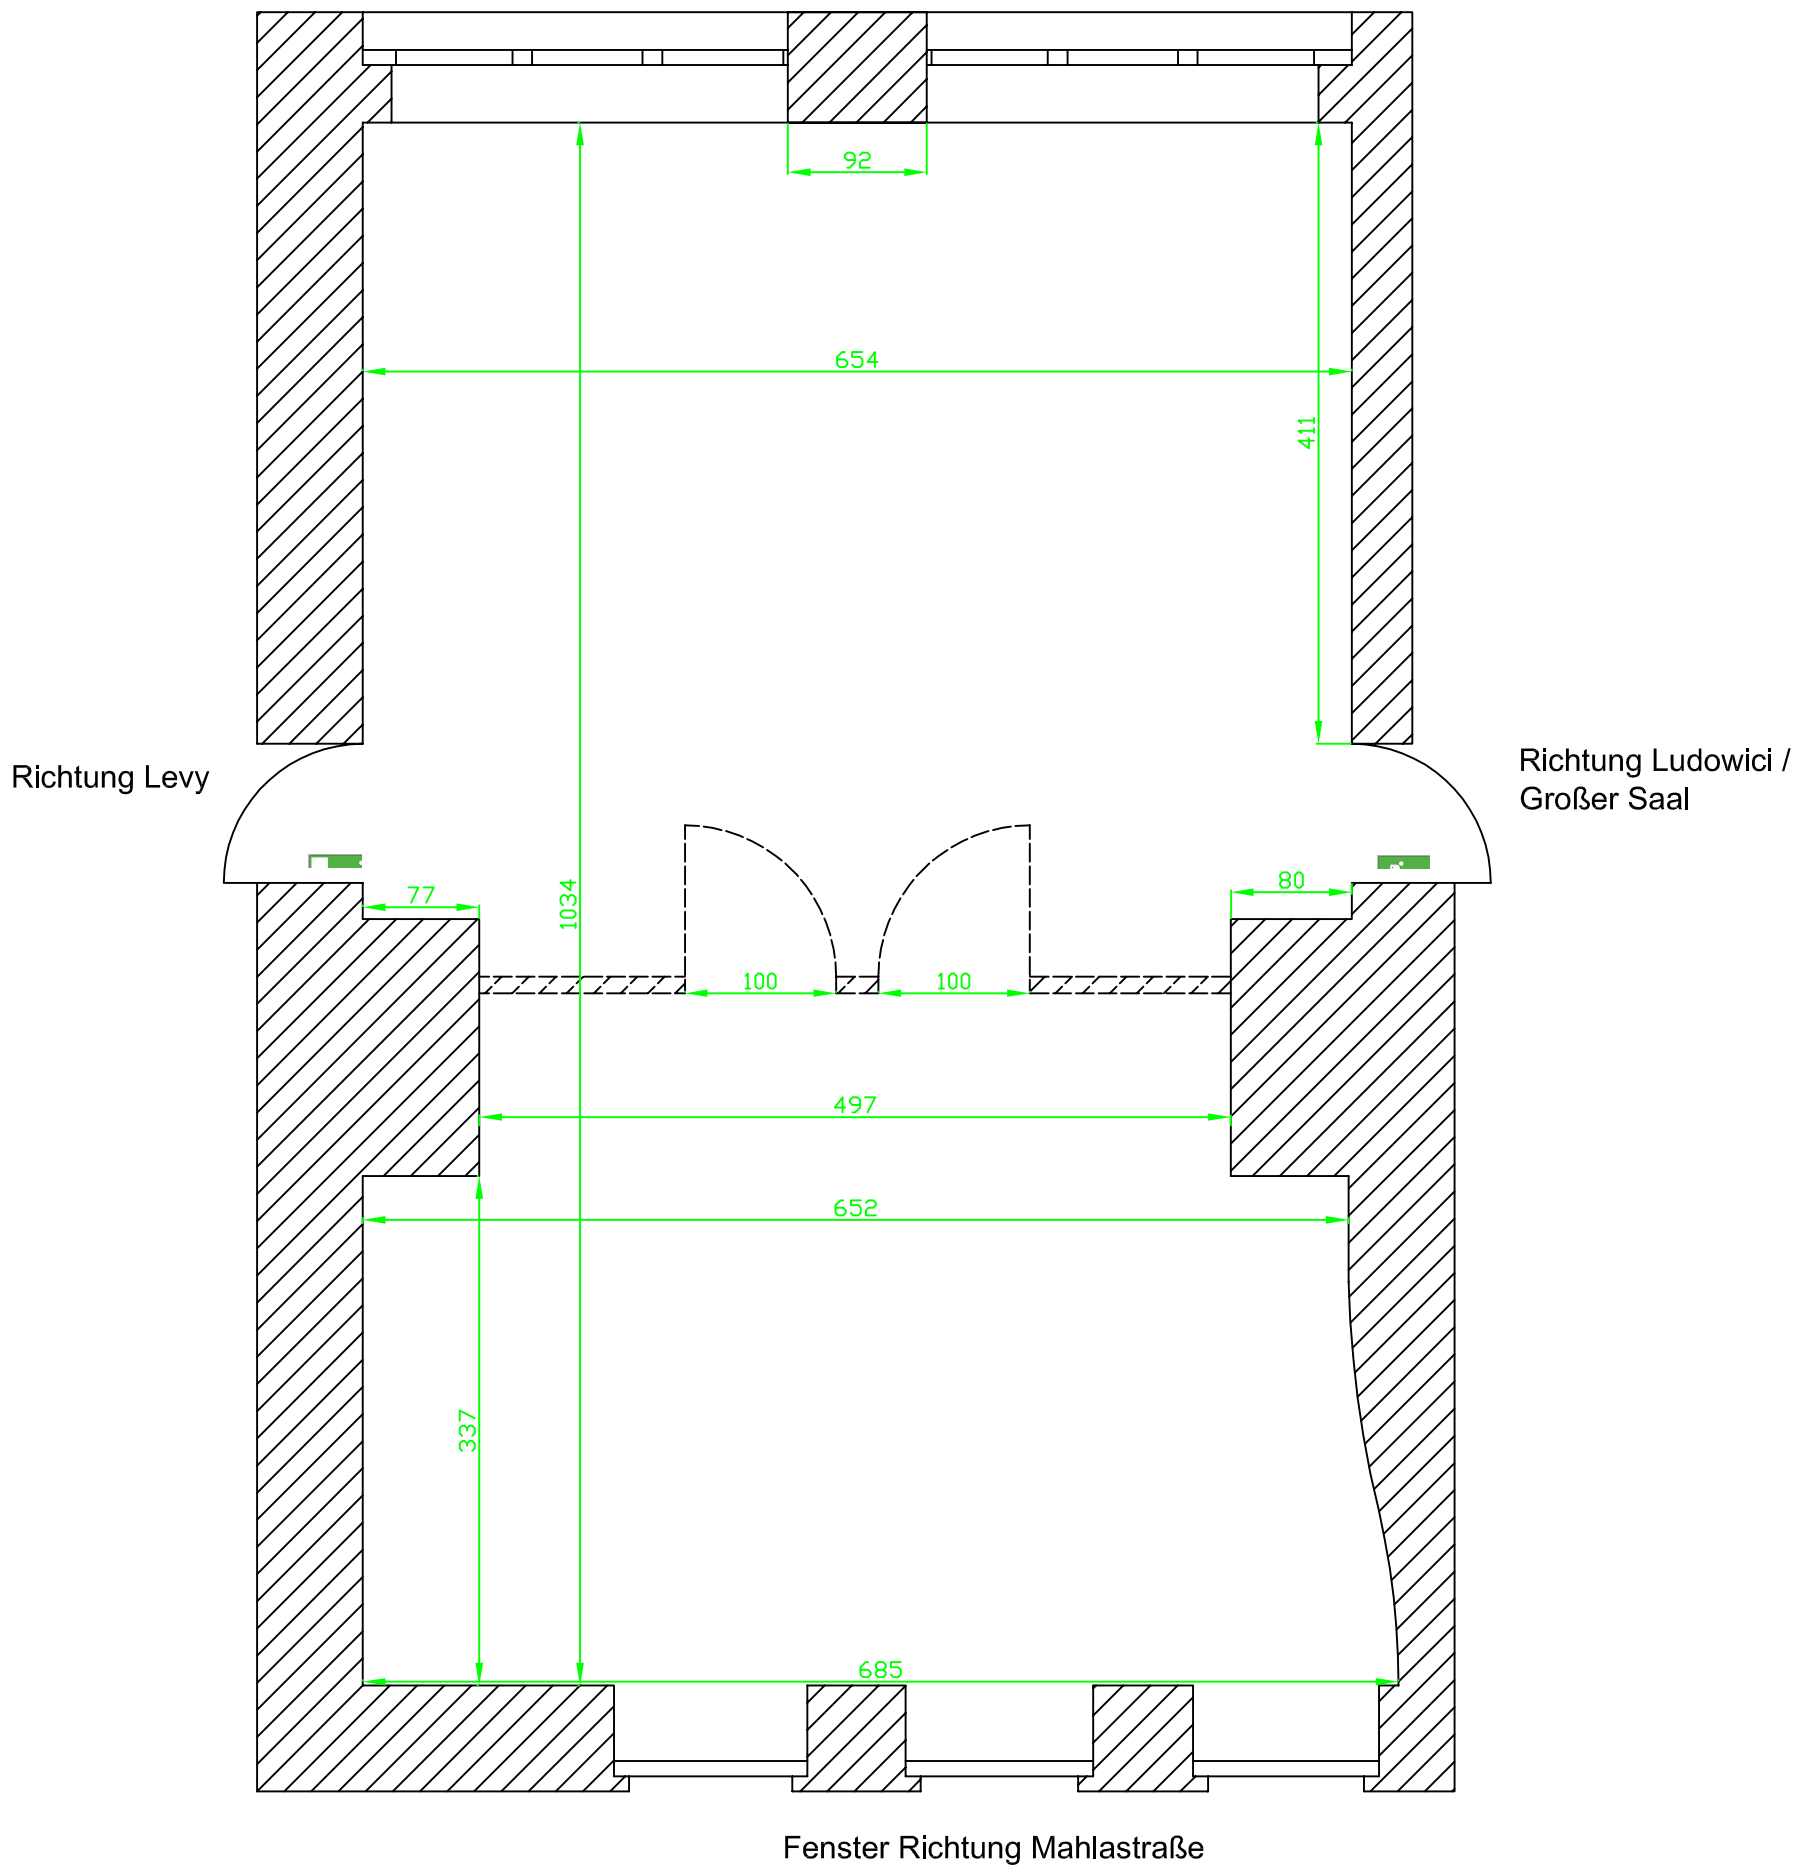

Änderung

Revision  
1.0

amtlicher Genehmigungsvermerk:

Alle Maße sind in cm angegeben.

Fenster Richtung Konzertgarten

Richtung Levy

Richtung Ludowici /  
Großer Saal

Fenster Richtung Mahlastraße

### Jugendstil Festhalle Landau in der Pfalz

Maßstab: 1:50 (bei DIN A3)

1cm (Zeichnung)

=

50cm (Real)

amtlicher Genehmigungsvermerk:

**U-Form 70er**  
**Goerke A 12 Personen**  
**Goerke B 8 Personen**

Alle Maße sind in cm angegeben.

erstellt am / durch  
23.03.2013 / JK

Änderung

Revision  
1.0

Fenster Richtung Konzertgarten

**Jugendstil Festhalle Landau in der Pfalz**

Maßstab: 1:50 (bei DIN A3)

1cm (Zeichnung)  
= 50cm (Real)

amtlicher Genehmigungsvermerk:

**Goerke bemasst**

Alle Maße sind in cm angegeben.

erstellt am / durch  
06.11.2007 / JK

Änderung

Revision  
1.0