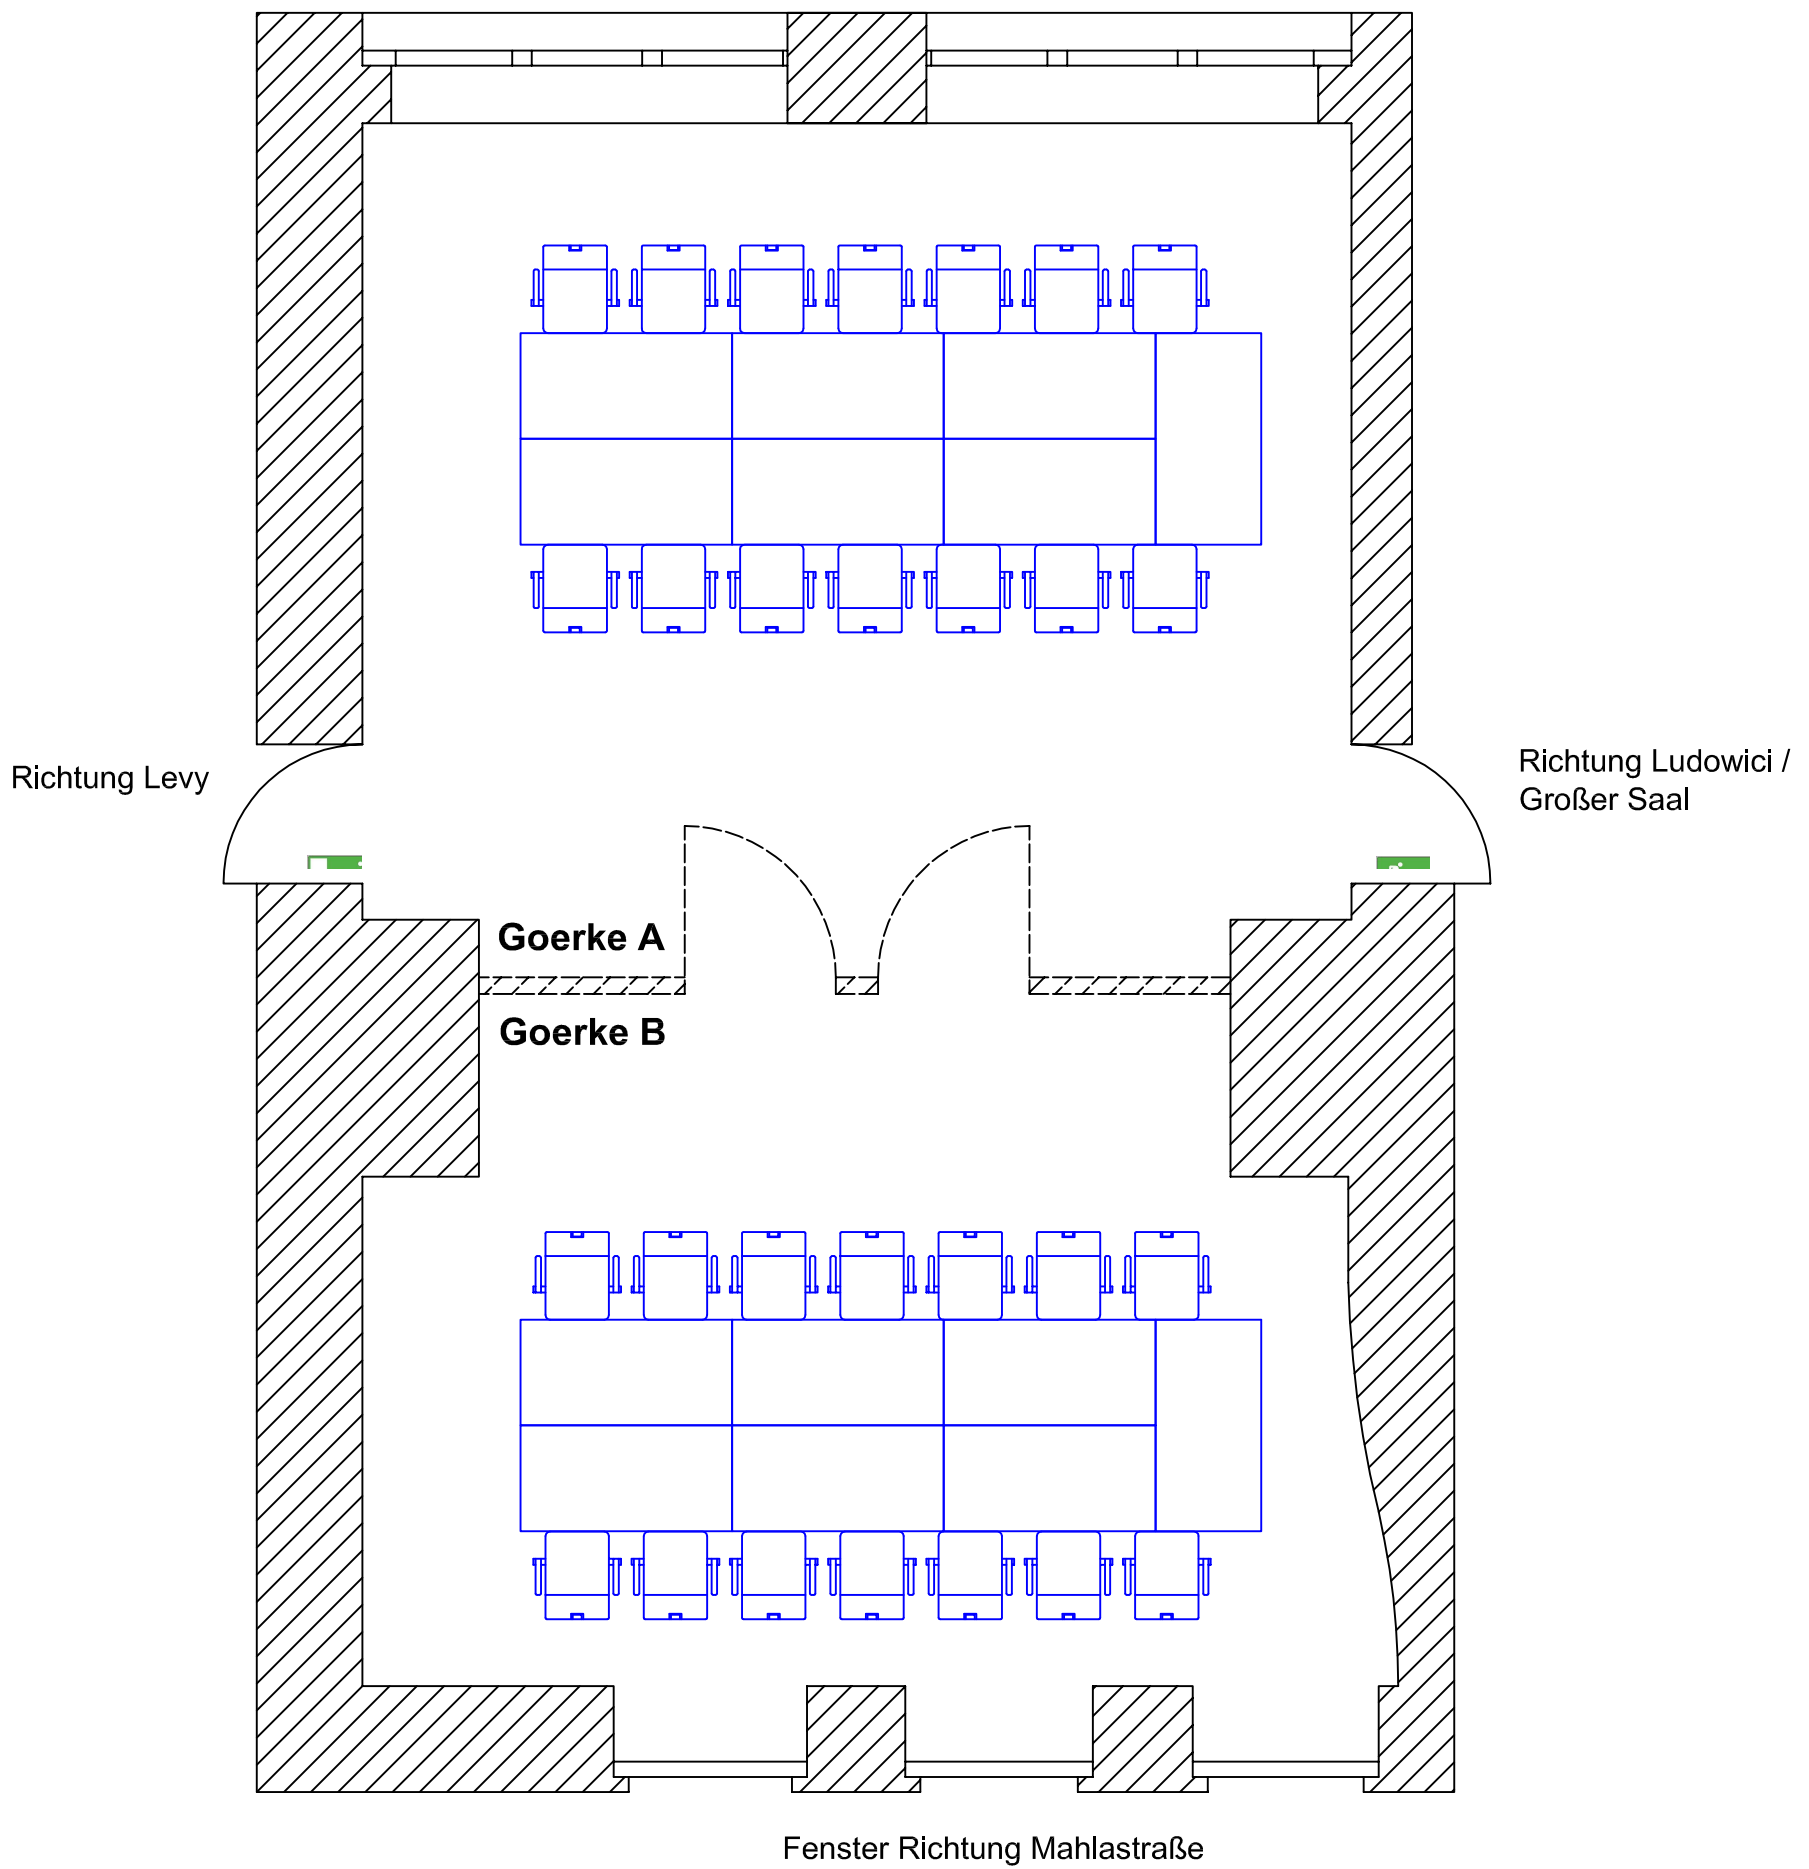

### Jugendstil Festhalle Landau in der Pfalz

Maßstab: 1:50

1cm (Zeichnung)  
=  
50cm (Real)

**Bankettbestuhlung 70er**  
**Goerke A = 28 Personen**  
**Goerke B = 14 Personen**

erstellt am / durch  
10.01.2013 / JK

Änderung

Revision  
1.0

amtlicher Genehmigungsvermerk:

Alle Maße sind in cm angegeben.

Fenster Richtung Konzertgarten

### Jugendstil Festhalle Landau in der Pfalz

Maßstab: 1:50

1cm (Zeichnung)  
=  
50cm (Real)

**Blockbestuhlung 70er**  
**Goerke A = 14 Personen**  
**Goerke B = 14 Personen**

erstellt am / durch  
28.02.2013 / JK