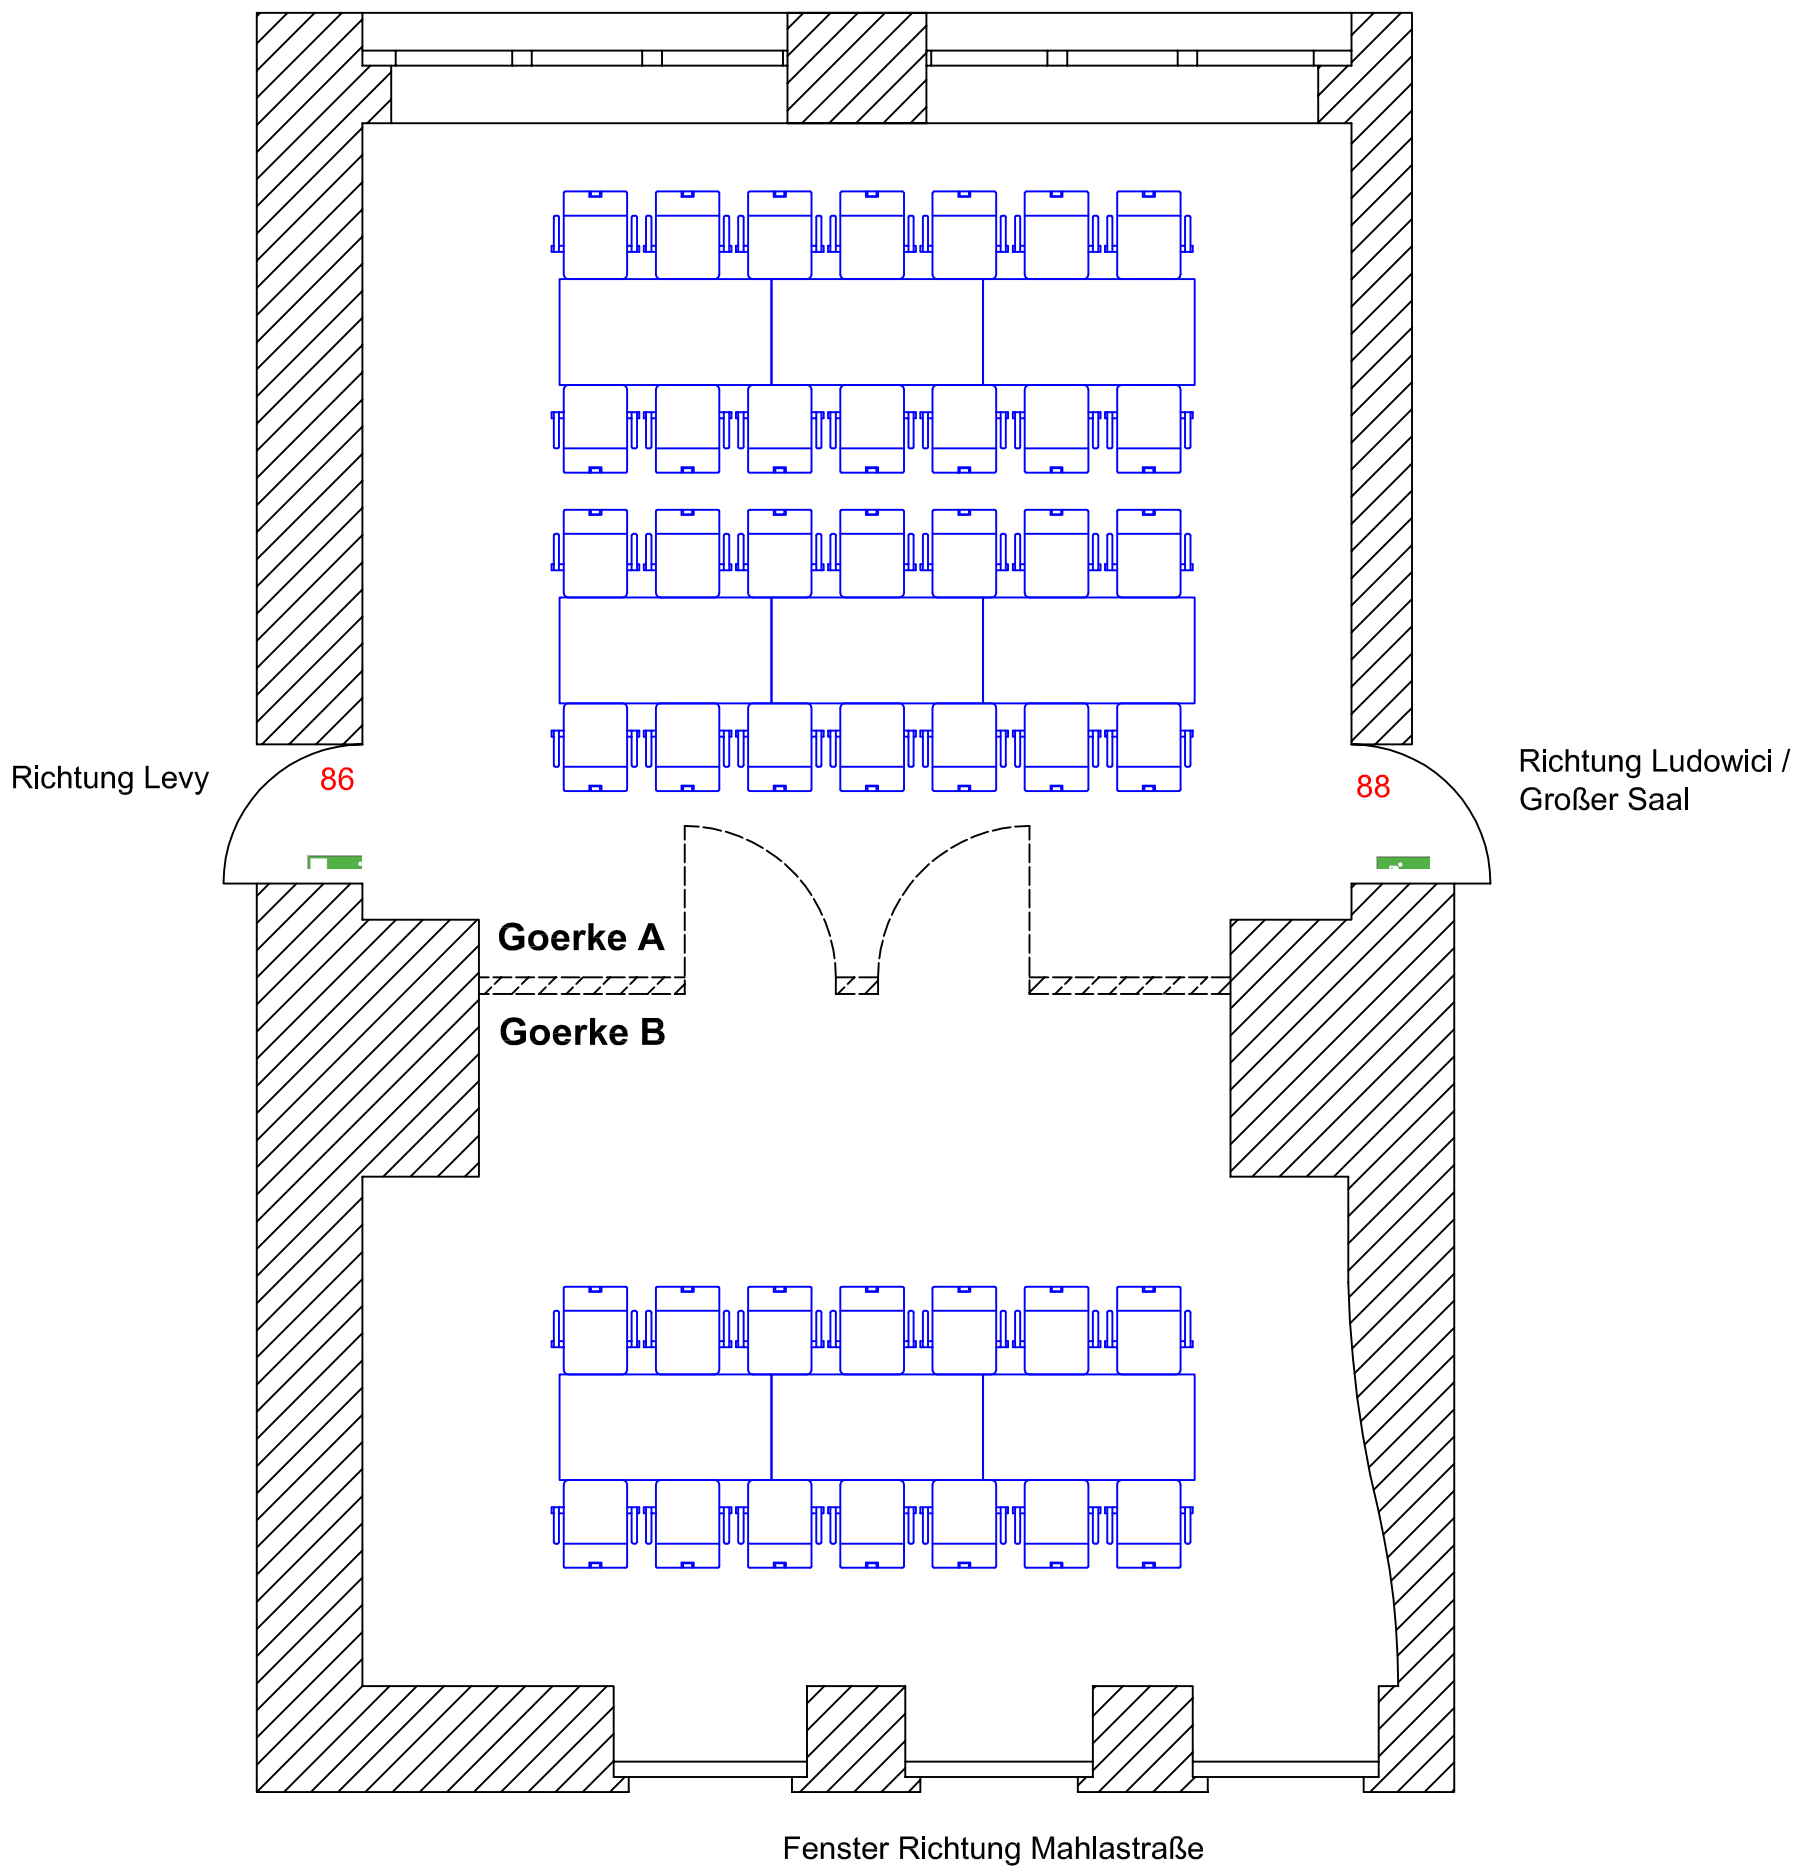

Fenster Richtung Konzertgarten

Jugendstil Festhalle Landau in der Pfalz

Maßstab: 1:50

1cm (Zeichnung)
=
50cm (Real)

Bankettbestuhlung 70er
Goerke A = 28 Personen
Goerke B = 14 Personen

erstellt am / durch
10.01.2013 / JK

Änderung

Revision
1.0

amtlicher Genehmigungsvermerk:

Alle Maße sind in cm angegeben.