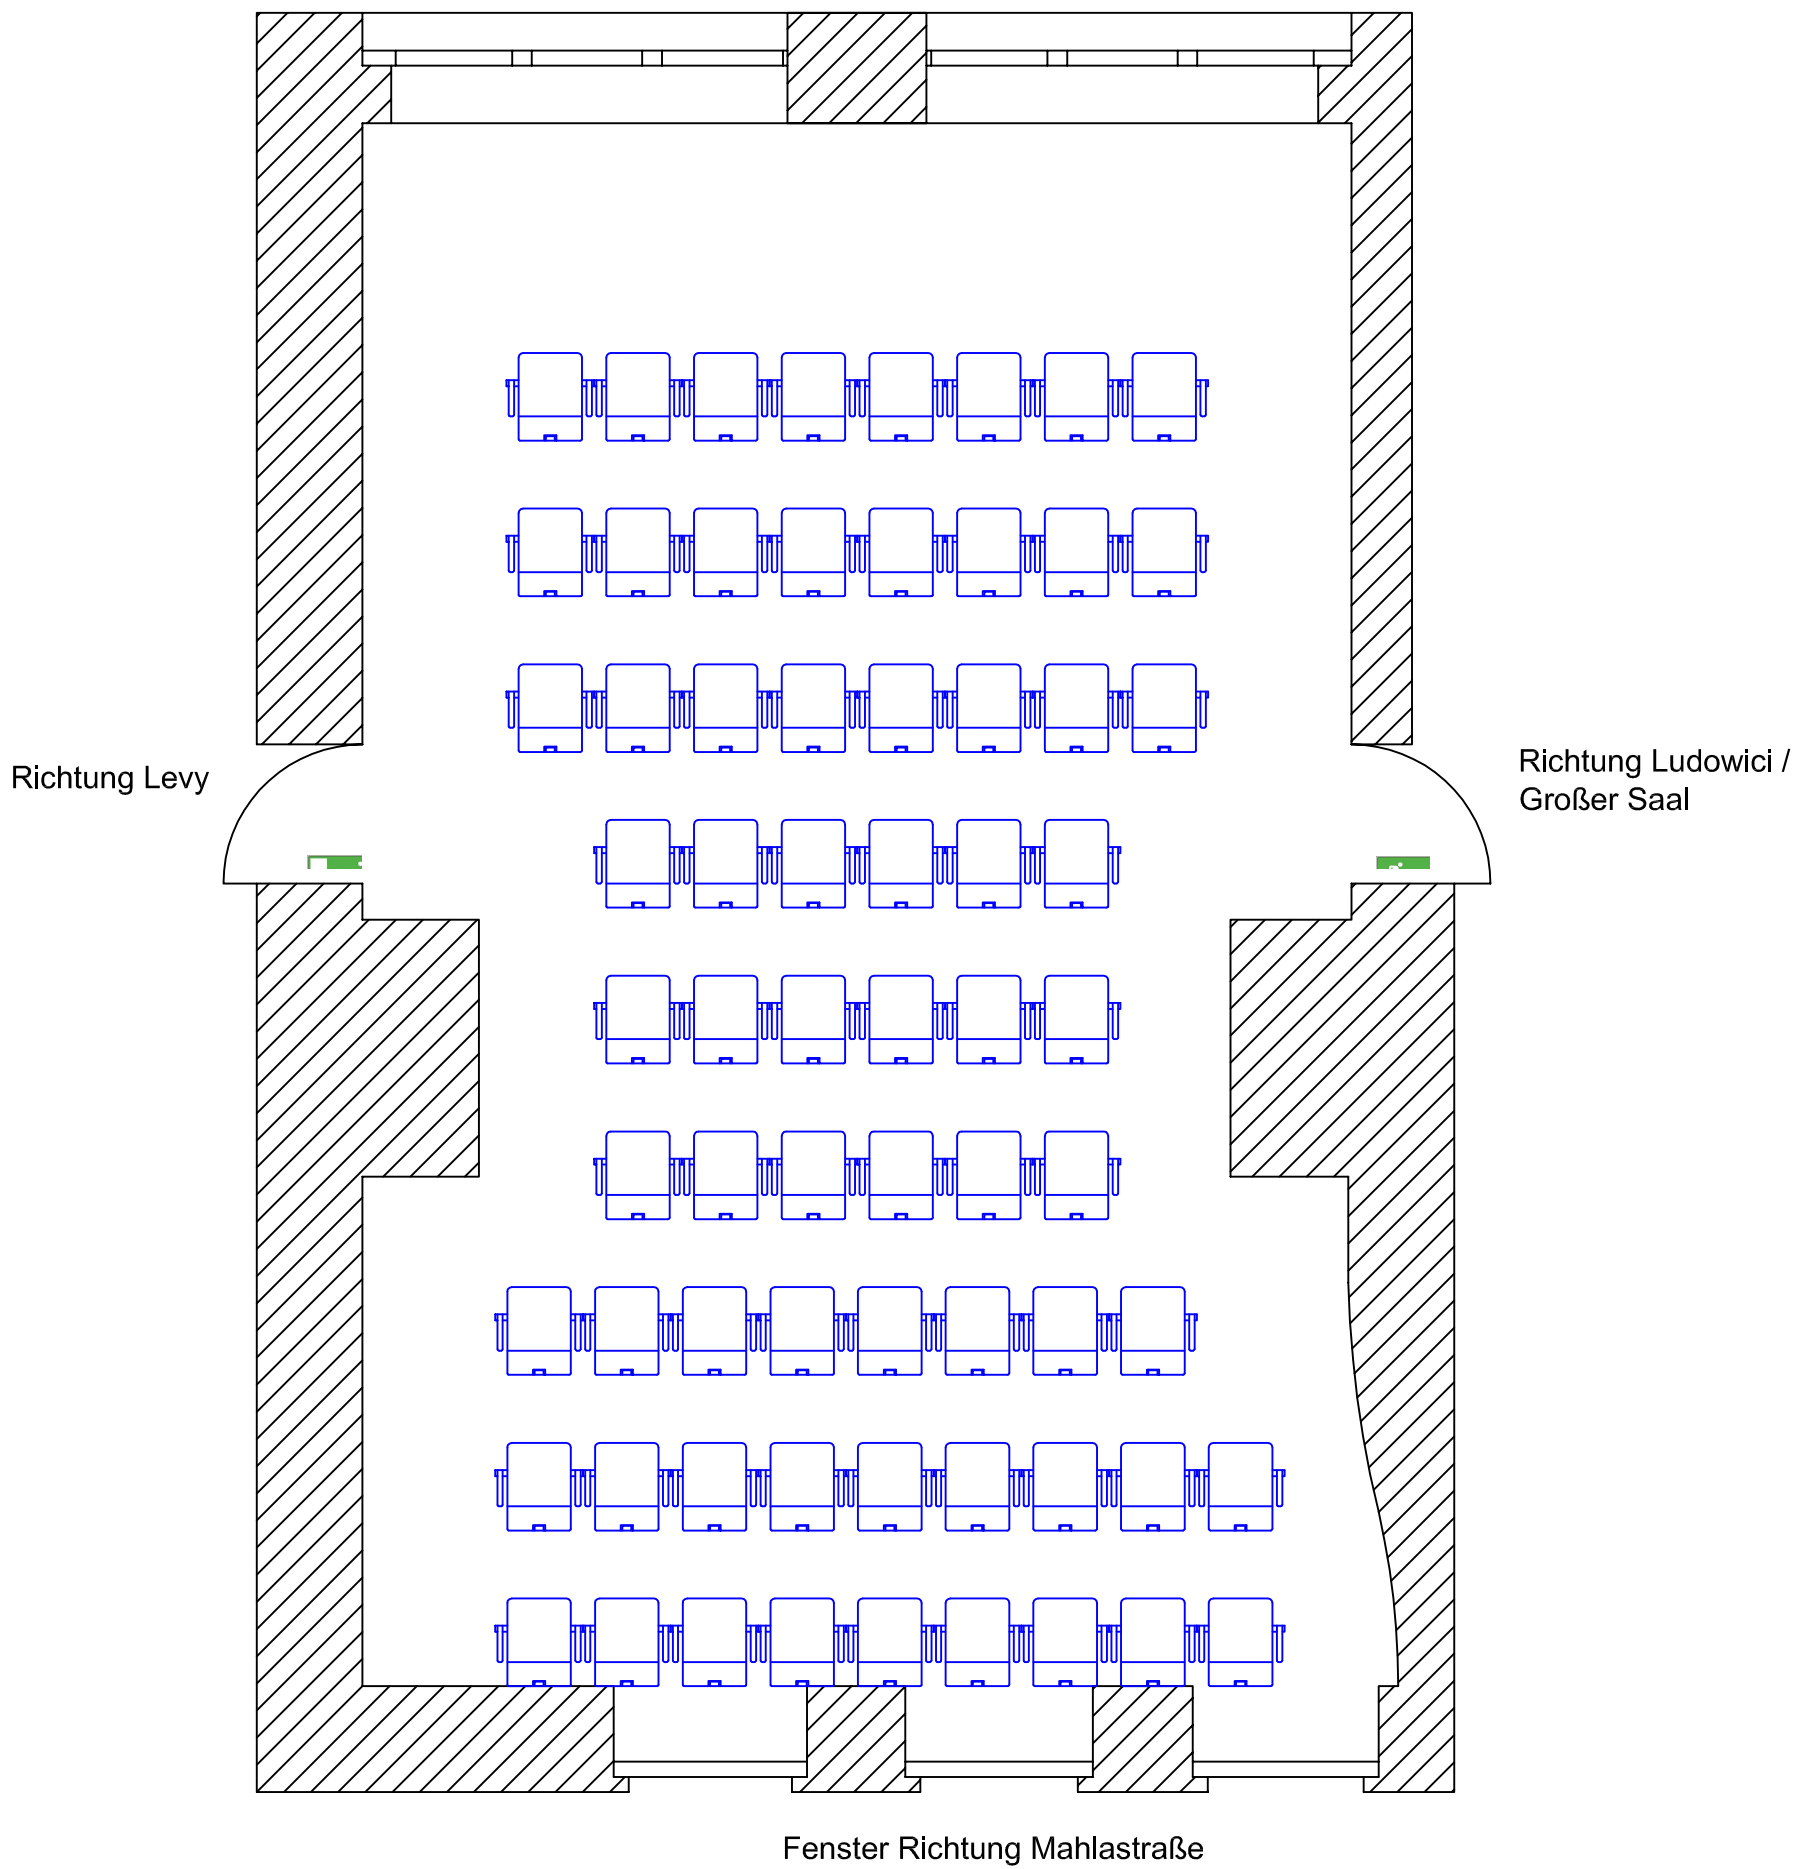

Fenster Richtung Konzertgarten

amtlicher Genehmigungsvermerk:

Alle Maße sind in cm angegeben.

### Jugendstil Festhalle Landau in der Pfalz

Maßstab: 1:50 (bei DIN A3)

1cm (Zeichnung)

=

50cm (Real)

**Goerke**

**maximale Reihenbestuhlung / 68 Personen**

erstellt am / durch  
10.03.2009 / JK

### Jugendstil Festhalle Landau in der Pfalz

Maßstab: 1:50 (bei DIN A3)

1cm (Zeichnung)

=

50cm (Real)

**Goerke  
Parlamentarische Bestuhlung 70er  
29 Personen**

erstellt am / durch  
05.05.2009 / JK

Änderung  
19.08.2009 RW

### Jugendstil Festhalle Landau in der Pfalz

Maßstab: 1:50

1cm (Zeichnung)  
=  
50cm (Real)

**Goerke**  
**Bankettbestuhlung 70er**  
**50 Personen**

erstellt am / durch  
28.02.2013 / JK

Änderung

Revision  
1.0