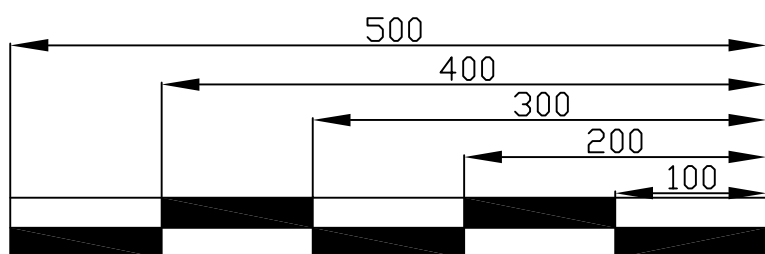

### Jugendstil Festhalle Landau in der Pfalz

Maßstab: 1:50

1cm (Zeichnung)  
=  
50cm (Real)

**Goerke**  
**Blockbestuhlung 70er**  
**26 Personen**

Fenster Richtung Konzertgarten

Richtung Levy

Richtung Ludowici /  
Großer Saal

### Jugendstil Festhalle Landau in der Pfalz

Maßstab: 1:50

1cm (Zeichnung)  
=  
50cm (Real)

**Goerke**  
**U-Form Bestuhlung 70er**  
**26 Personen**

amtlicher Genehmigungsvermerk:

erstellt am / durch 28.02.2013 / JK	Änderung	Revision 1.0
--	----------	-----------------

### Jugendstil Festhalle Landau in der Pfalz

Maßstab: 1:50 (bei DIN A3)

1cm (Zeichnung)

=

50cm (Real)