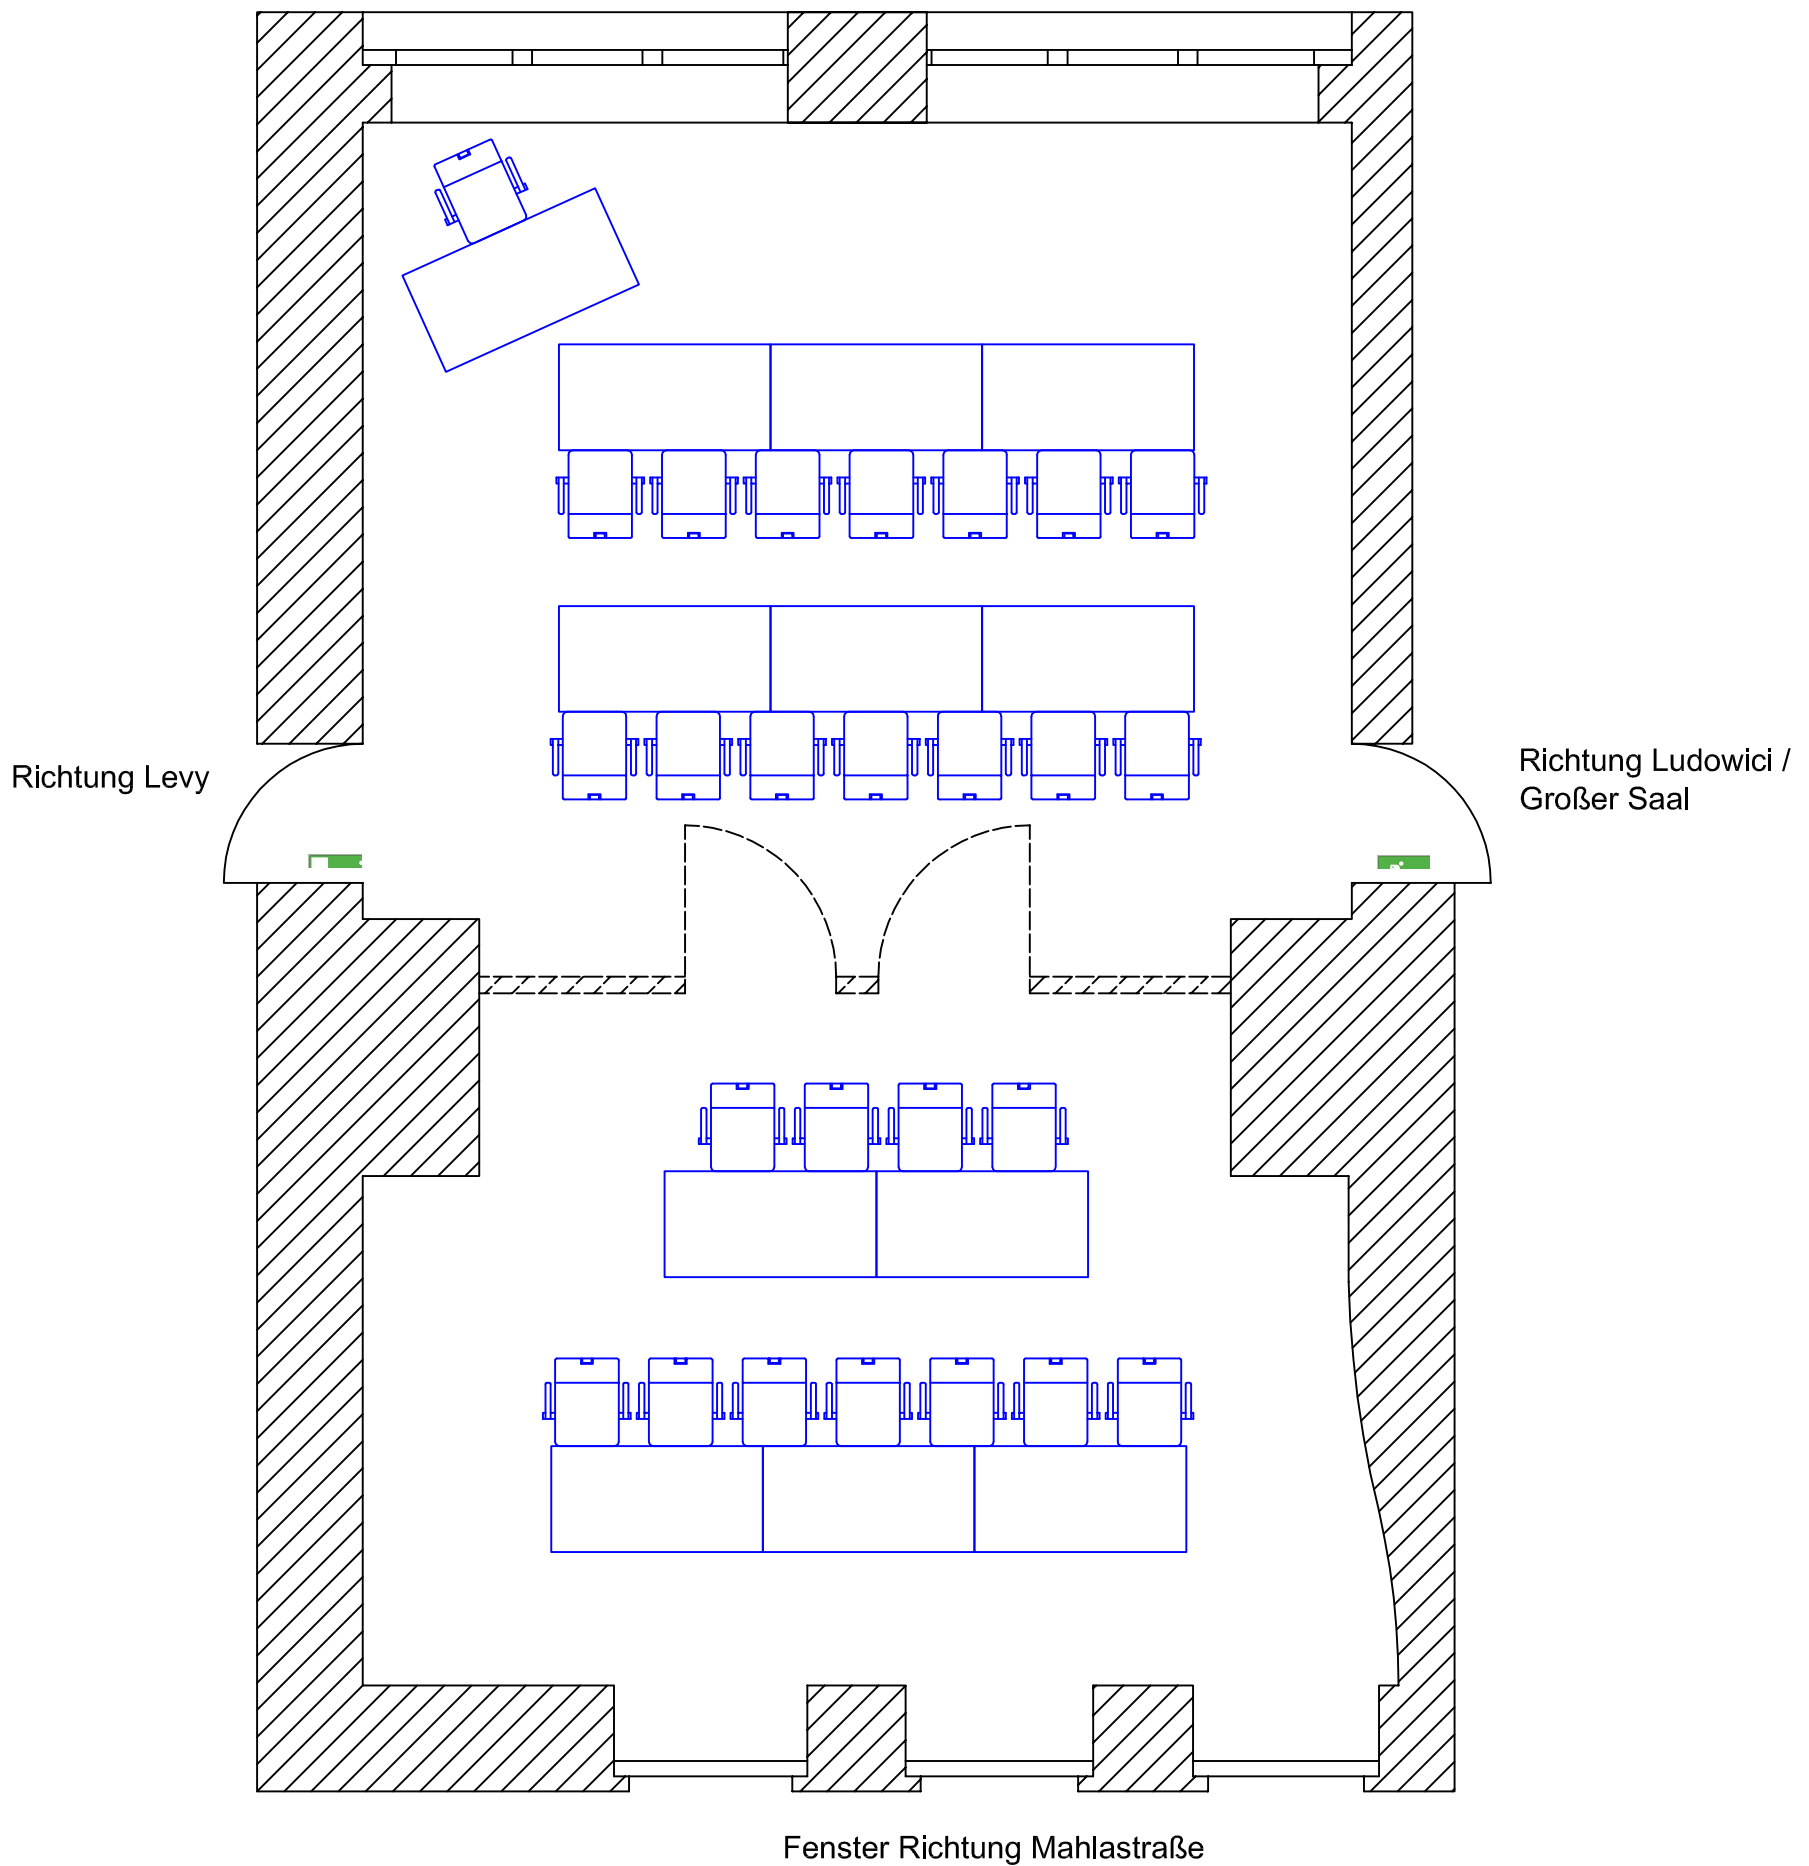

Fenster Richtung Konzertgarten

Jugendstil Festhalle Landau in der Pfalz

Maßstab: 1:50 (bei DIN A3)

1cm (Zeichnung)

=

50cm (Real)

Parlamentarische Bestuhlung 70er

Goerke A 14 Personen

Goerke B 11 Personen

erstellt am / durch
23.03.2013 / JK

Änderung:

Revision
1.0

amtlicher Genehmigungsvermerk:

Alle Maße sind in cm angegeben.