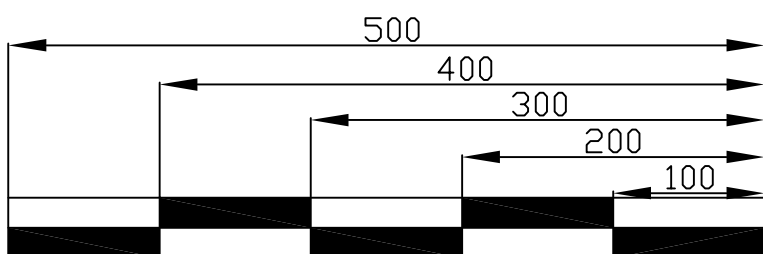

### Jugendstil Festhalle Landau in der Pfalz

Maßstab: 1:50

1cm (Zeichnung)  
=  
50cm (Real)

**Blockbestuhlung 70er**  
**Goerke A = 14 Personen**  
**Goerke B = 14 Personen**

erstellt am / durch  
28.02.2013 / JK

Änderung

Revision  
1.0

amtlicher Genehmigungsvermerk:

Alle Maße sind in cm angegeben.

Fenster Richtung Konzertgarten

Richtung Levy

Richtung Ludowici /  
Großer Saal

Fenster Richtung Mahlastraße

### Jugendstil Festhalle Landau in der Pfalz

Maßstab: 1:50 (bei DIN A3)

1cm (Zeichnung)

=

50cm (Real)

amtlicher Genehmigungsvermerk:

**U-Form 70er**  
**Goerke A 12 Personen**  
**Goerke B 8 Personen**

Alle Maße sind in cm angegeben.