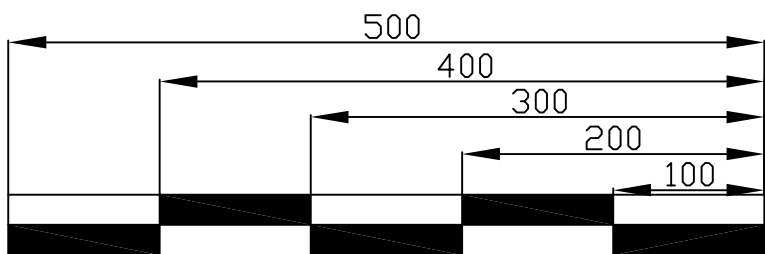

Änderung

Revision  
1.0

amtlicher Genehmigungsvermerk:

Alle Maße sind in cm angegeben.

Fenster Richtung Konzertgarten

Richtung Levy

Richtung Ludowici /  
Großer Saal

Fenster Richtung Mahlastraße

### Jugendstil Festhalle Landau in der Pfalz

Maßstab: 1:50 (bei DIN A3)

1cm (Zeichnung)

=

50cm (Real)

amtlicher Genehmigungsvermerk:

**U-Form 70er**  
**Goerke A 12 Personen**  
**Goerke B 8 Personen**

Alle Maße sind in cm angegeben.

erstellt am / durch  
23.03.2013 / JK

Änderung

Revision  
1.0

Fenster Richtung Konzertgarten

**Jugendstil Festhalle Landau in der Pfalz**

Maßstab: 1:50 (bei DIN A3)

1cm (Zeichnung)  
= 50cm (Real)

amtlicher Genehmigungsvermerk: