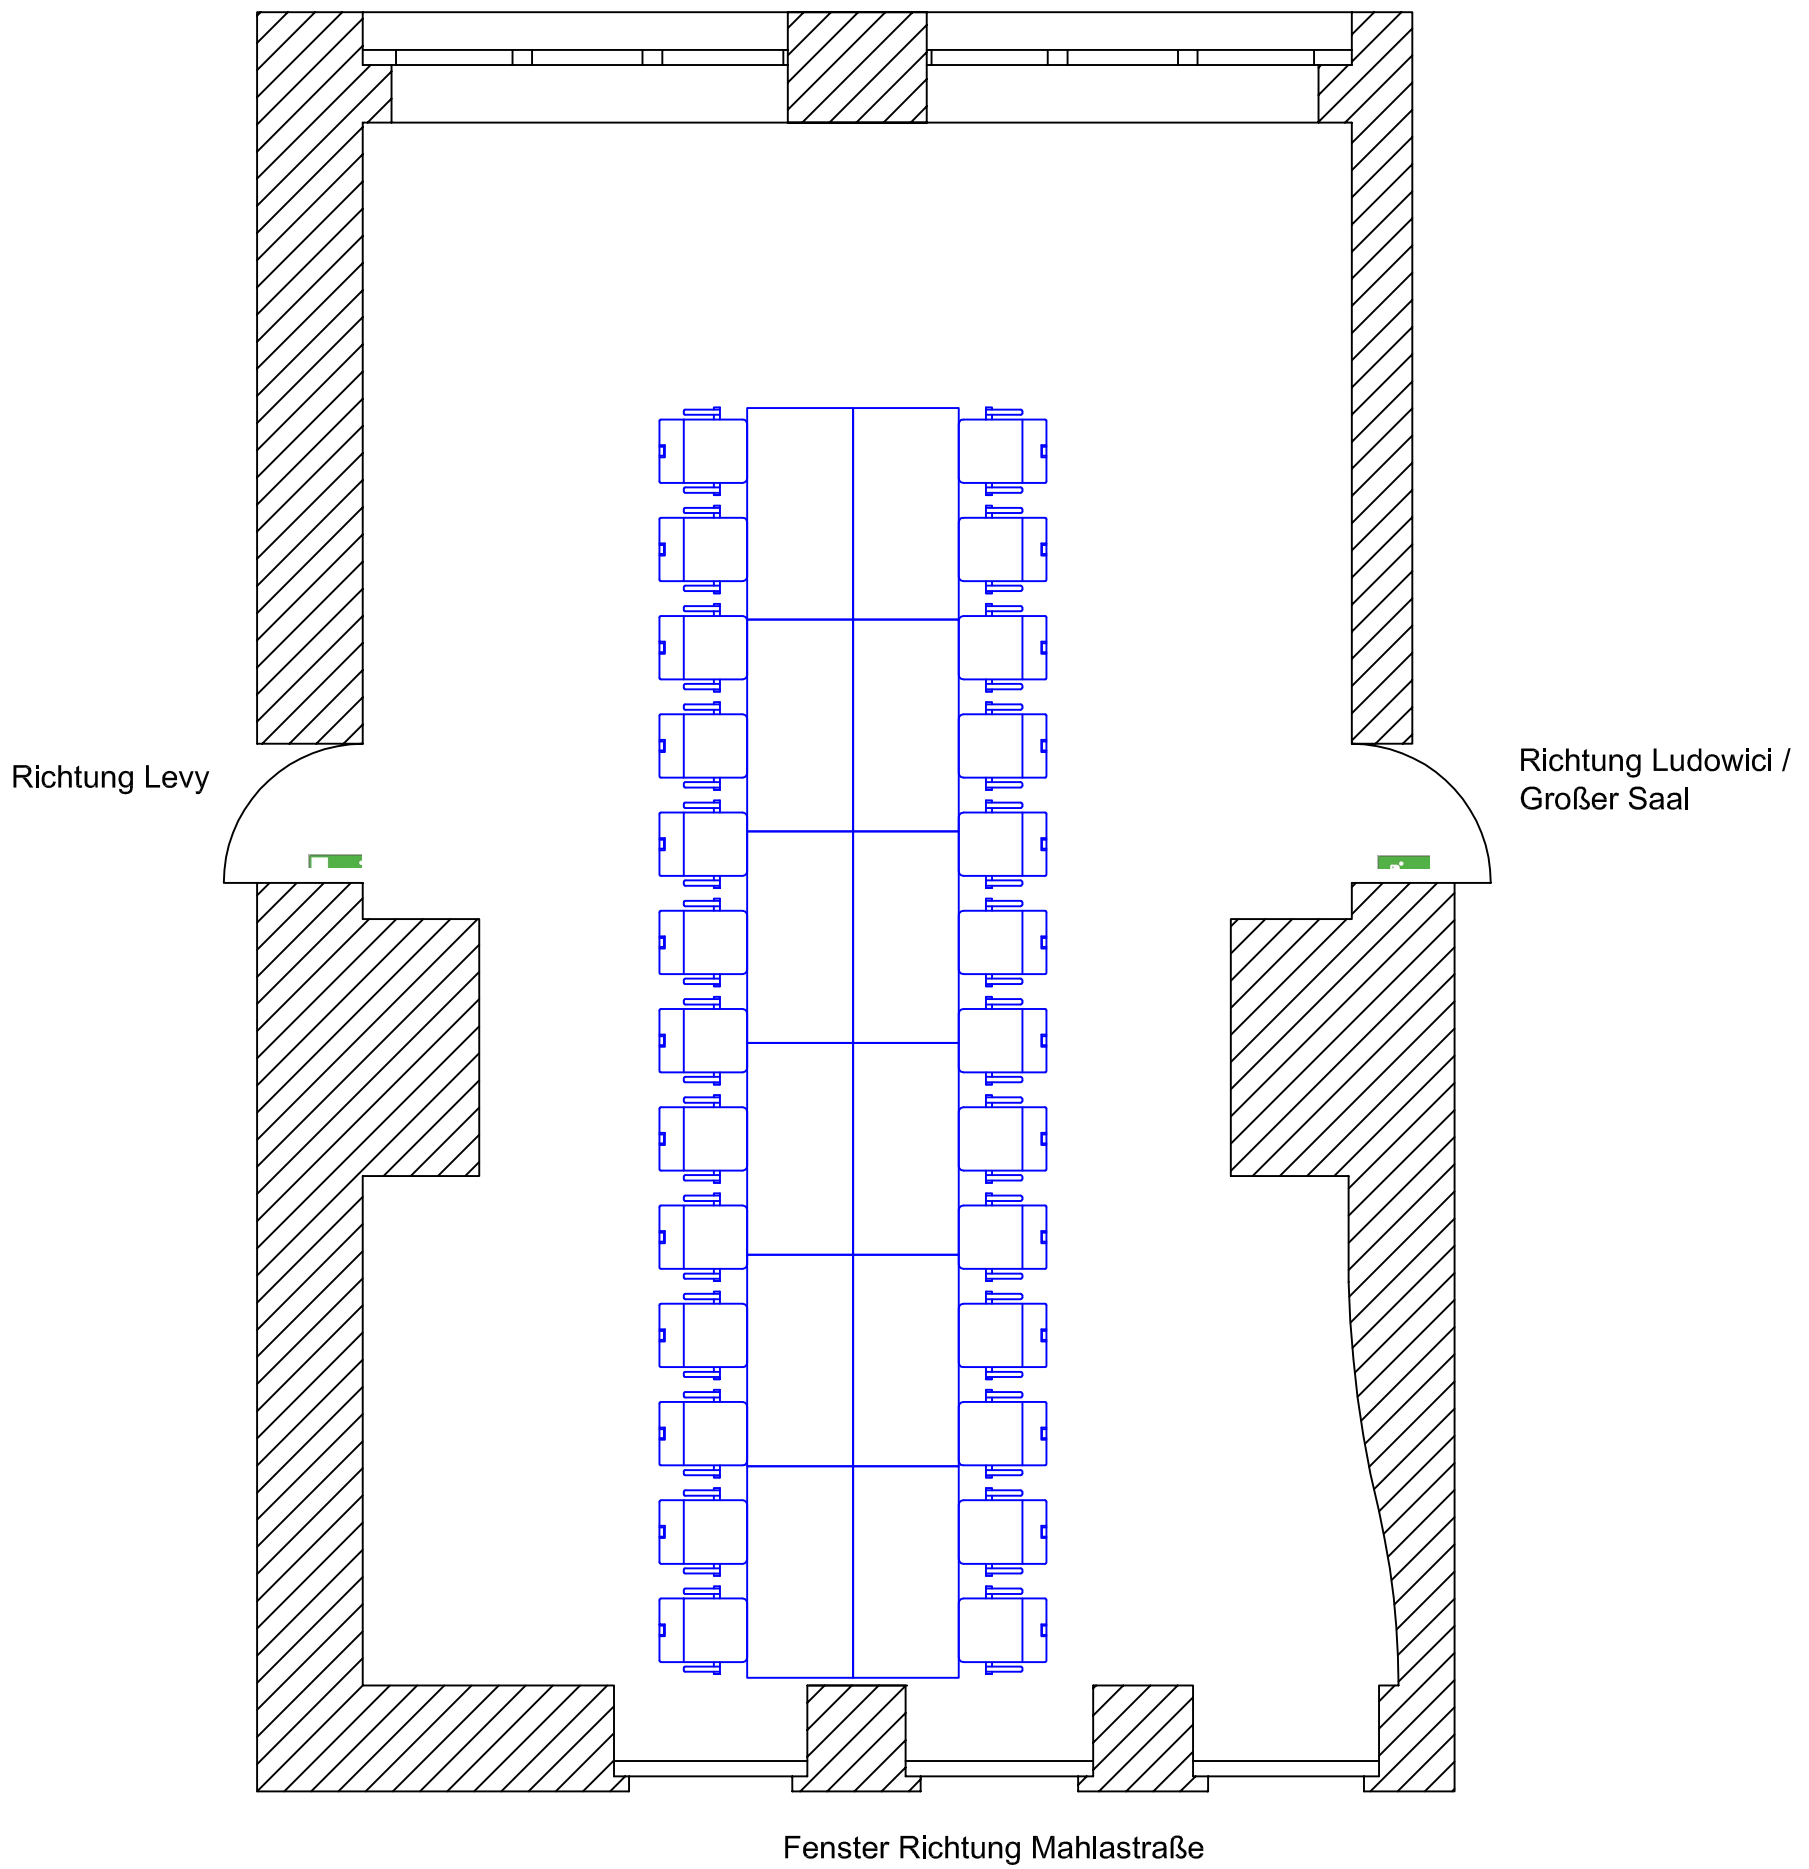

Fenster Richtung Konzertgarten

amtlicher Genehmigungsvermerk:

erstellt am / durch
28.02.2013 / MW

Änderung

Revision
1.0

Jugendstil Festhalle Landau in der Pfalz

Maßstab: 1:50

1cm (Zeichnung)
=
50cm (Real)

Goerke
Blockbestuhlung 70er
26 Personen