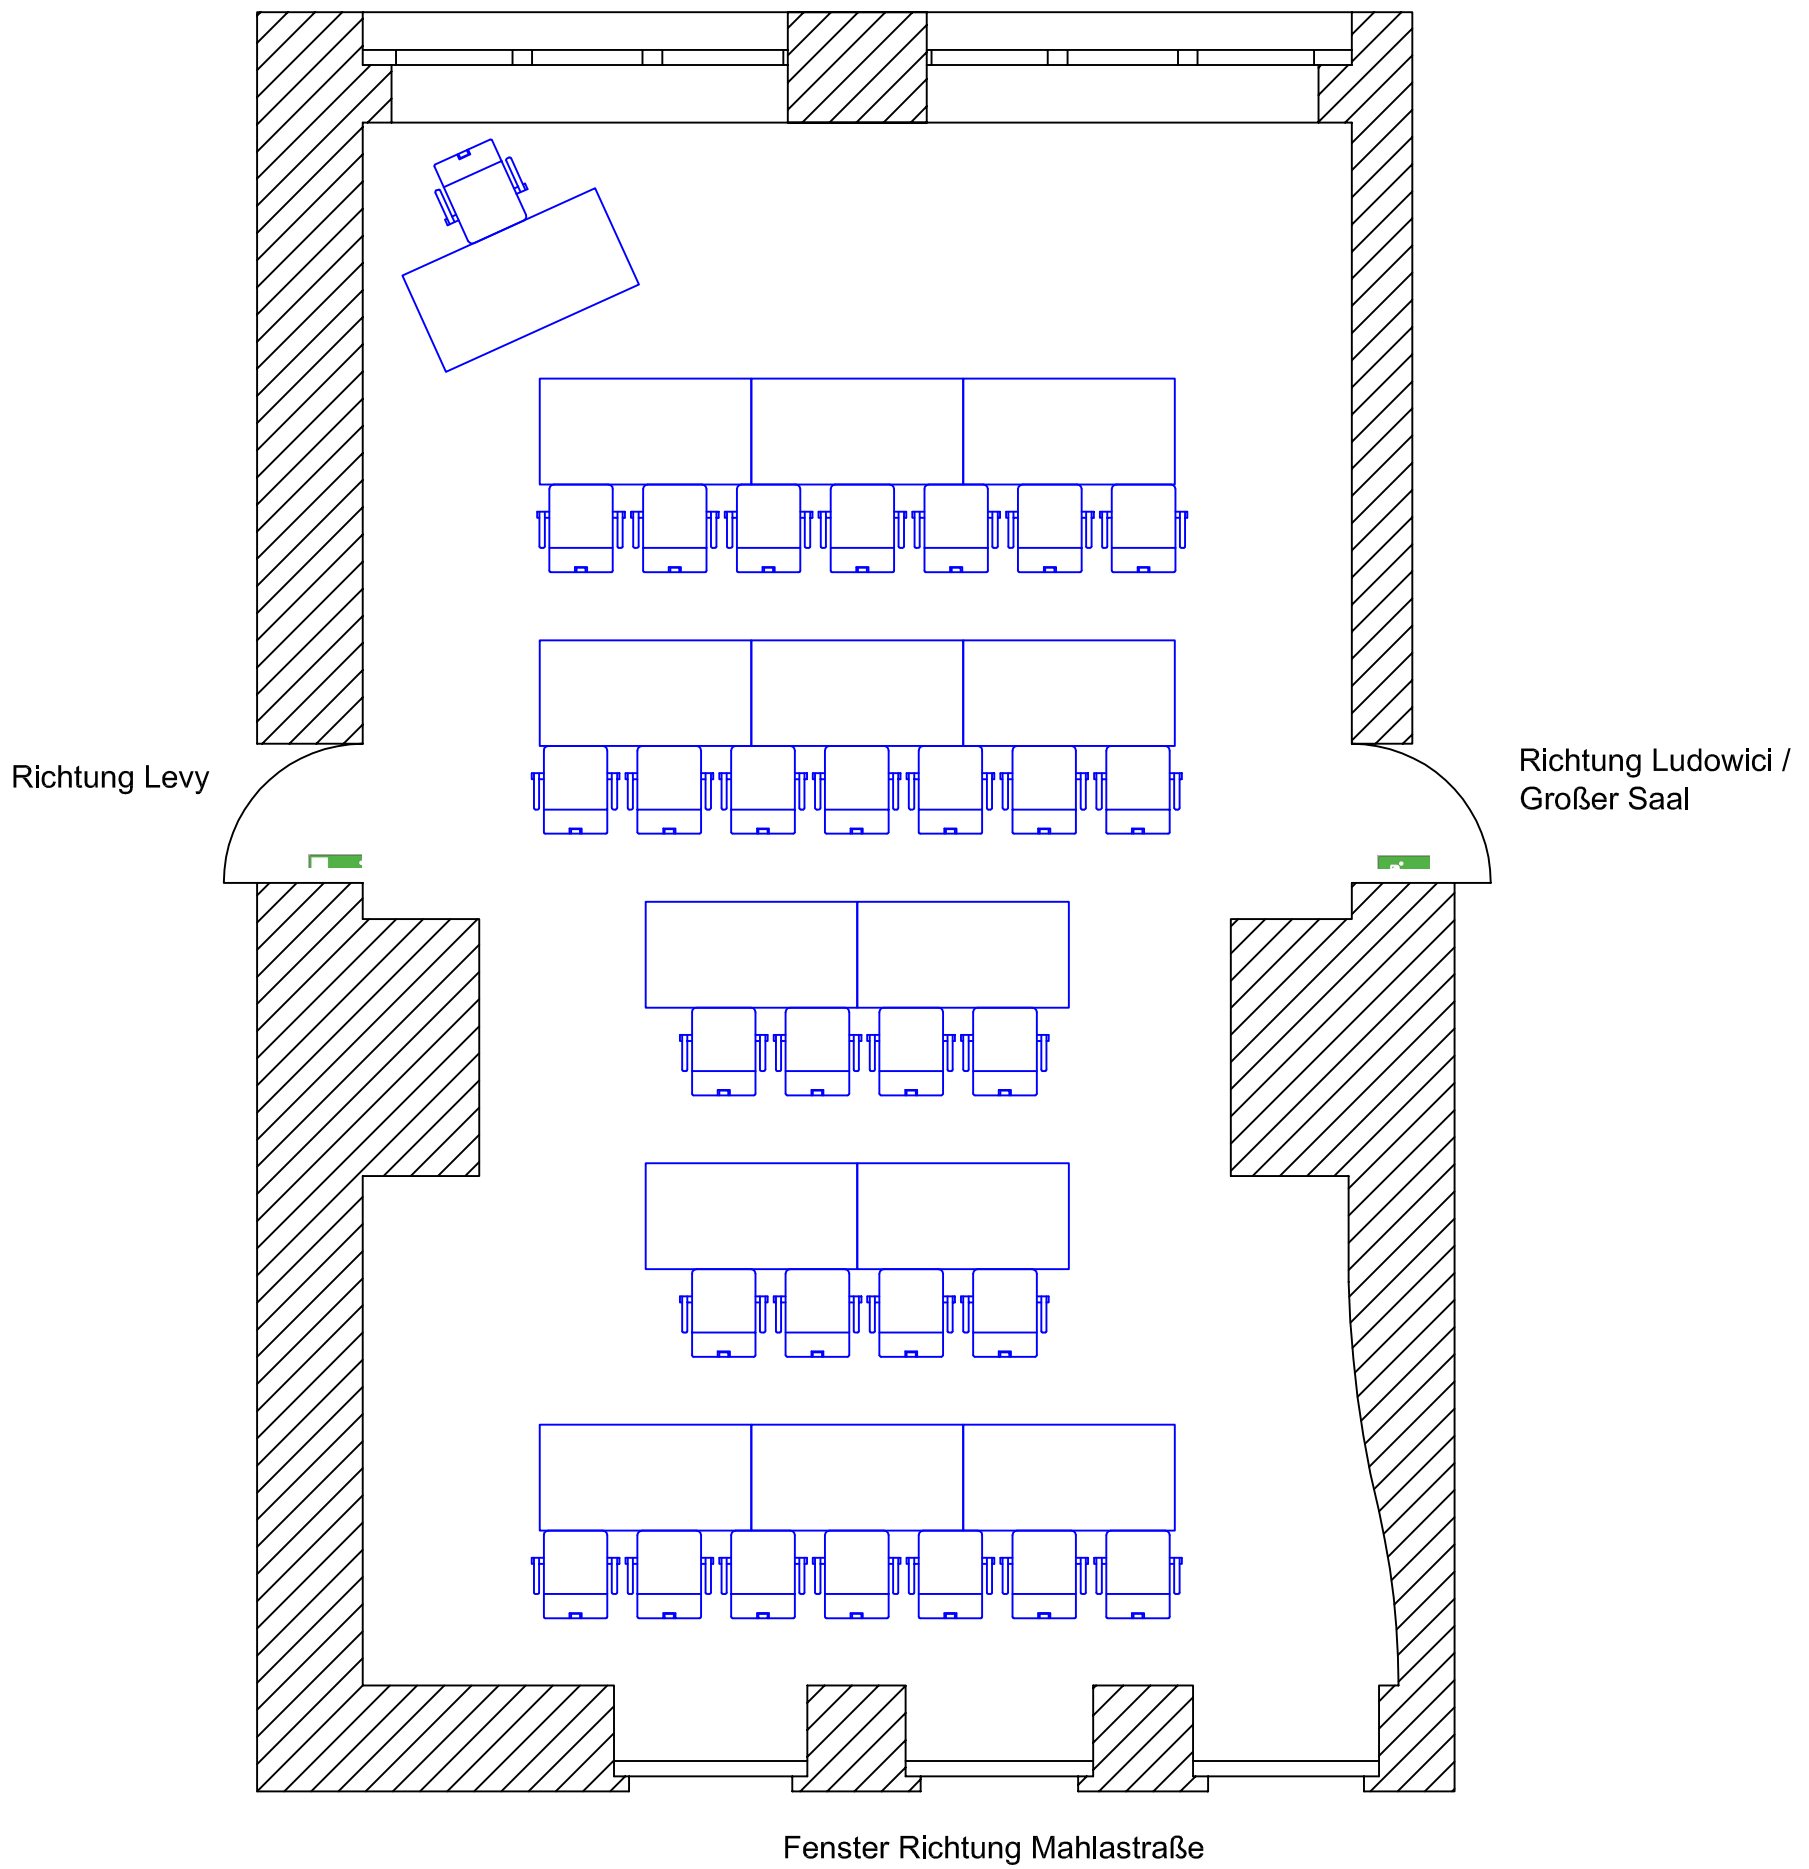

Fenster Richtung Konzertgarten

amtlicher Genehmigungsvermerk:

Alle Maße sind in cm angegeben.

Jugendstil Festhalle Landau in der Pfalz

Maßstab: 1:50 (bei DIN A3)

1cm (Zeichnung)

=

50cm (Real)

**Goerke
Parlamentarische Bestuhlung 70er
29 Personen**

erstellt am / durch
05.05.2009 / JK

Änderung
19.08.2009 RW

Revision
1.1