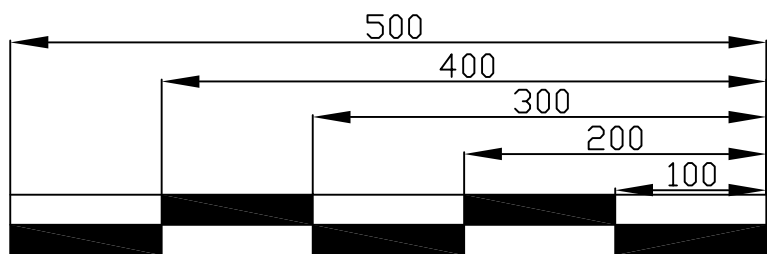

Fenster Richtung Konzertgarten

amtlicher Genehmigungsvermerk:

Alle Maße sind in cm angegeben.

### Jugendstil Festhalle Landau in der Pfalz

Maßstab: 1:50 (bei DIN A3)

1cm (Zeichnung)

=

50cm (Real)

**Goerke**

**maximale Reihenbestuhlung / 68 Personen**

erstellt am / durch  
10.03.2009 / JK

Änderung

Revision  
1.0

Fenster Richtung Konzertgarten

amtlicher Genehmigungsvermerk:

Alle Maße sind in cm angegeben.

### Jugendstil Festhalle Landau in der Pfalz

Maßstab: 1:50 (bei DIN A3)

1cm (Zeichnung)

=

50cm (Real)

**Goerke  
Parlamentarische Bestuhlung 70er  
29 Personen**

erstellt am / durch  
05.05.2009 / JK

Änderung  
19.08.2009 RW