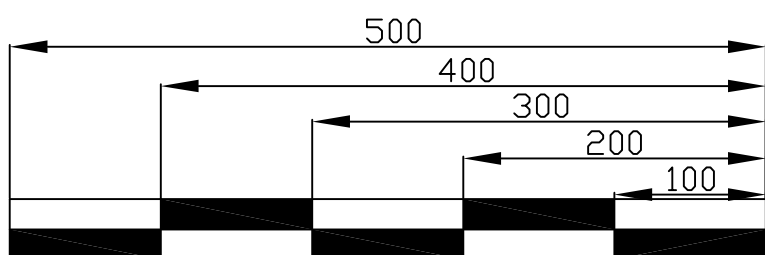

Fenster Richtung Konzertgarten

amtlicher Genehmigungsvermerk:

erstellt am / durch
28.02.2013 / MW

Änderung

Revision
1.0

Jugendstil Festhalle Landau in der Pfalz

Maßstab: 1:50

1cm (Zeichnung)
=
50cm (Real)

Goerke
Blockbestuhlung 70er
26 Personen