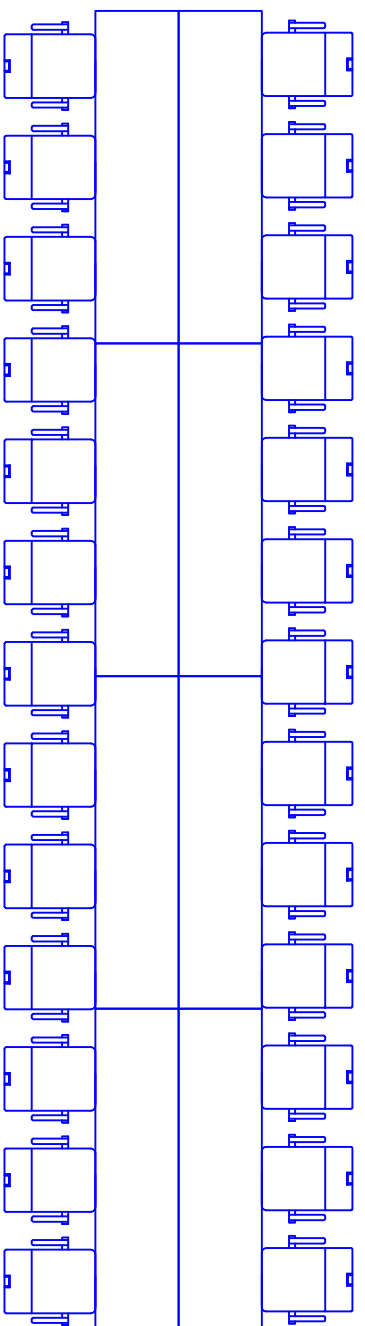

Jugendstil Festhalle Landau in der Pfalz

Maßstab: 1:50

1cm (Zeichnung)

=
50cm (Real)

Kleiner Saal

Block 55er

26 Personen

erstellt am / durch	Änderung	Revision
21.03.2013 / JK		1.0

Außenbereich / Konzertgarten

Eingang Kleiner Saal

Bühnenhöhe +47cm

Hinterbühne /
zur Garderobe

Hinterbühne /
zur Garderobe

Alle Maße sind in cm angegeben.

amtlicher Genehmigungsvermerk:

Anreiche aus
Unterküche

Möglichkeit zum Großen Saal zu öffnen