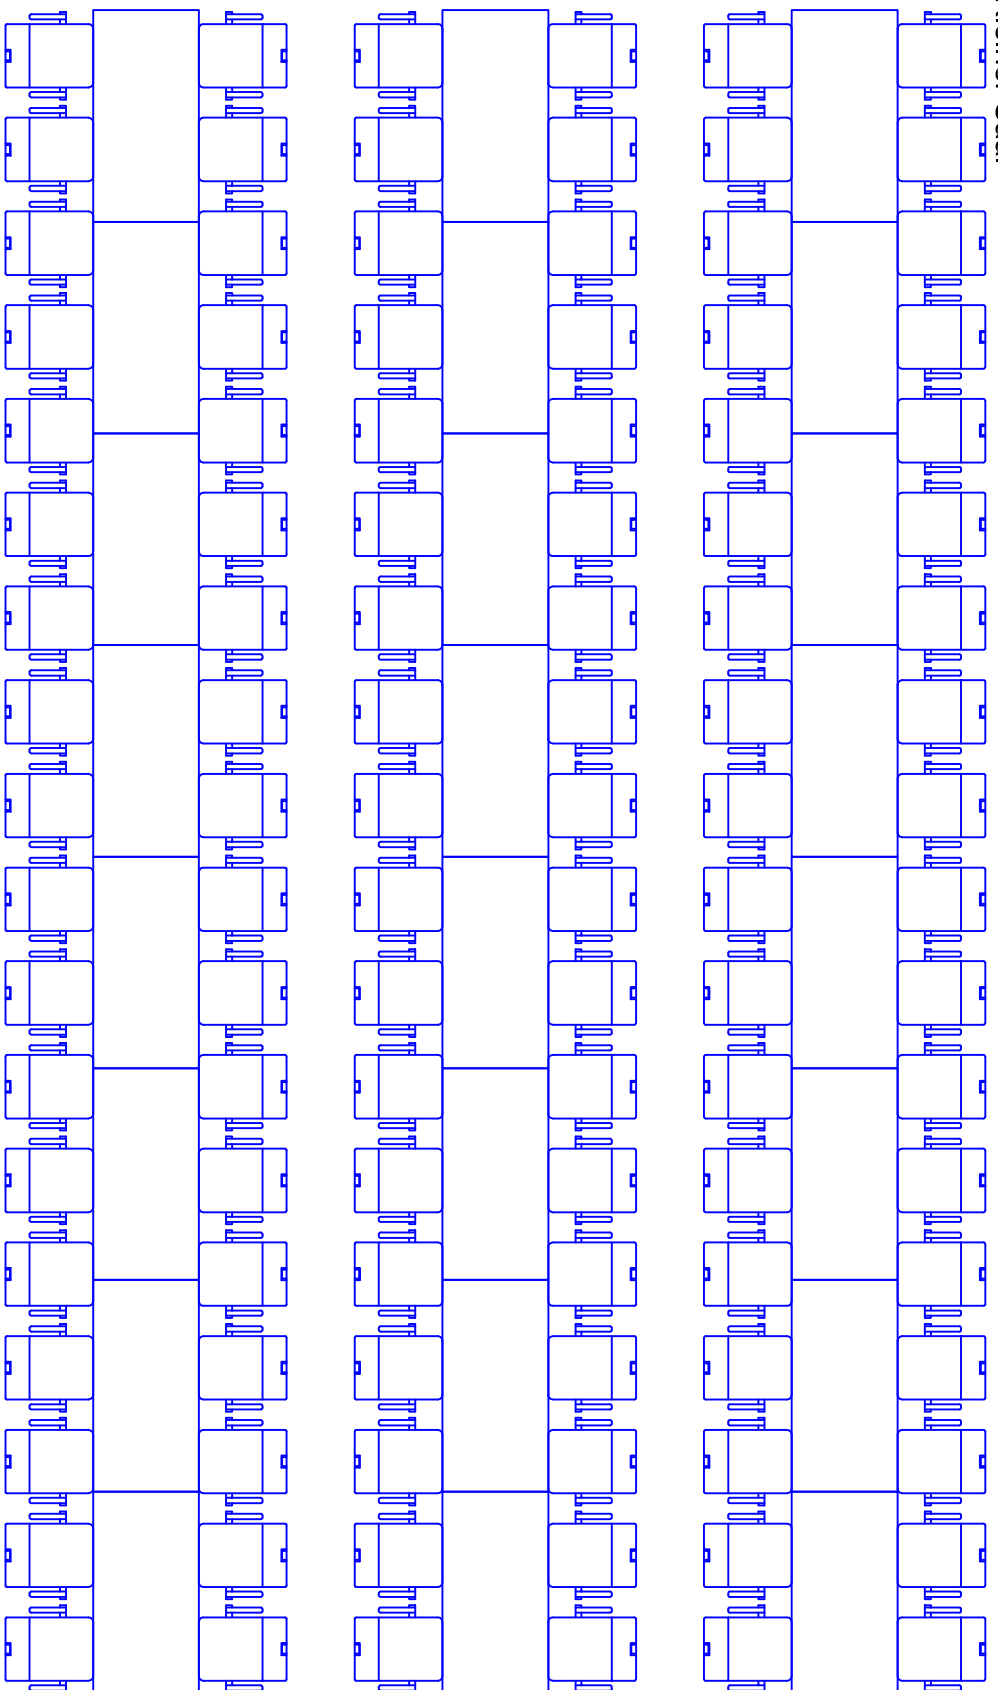

Jugendstil Festhalle Landau in der Pfalz

Maßstab: 1:50 (bei DIN A3)

1cm (Zeichnung)

=
50cm (Real)

Kleiner Saal

Bankettbestuhlung

108 Personen

erstellt am / durch	Änderung	Revision
02.03.2009 / JK		1.0

Bühnenhöhe +47cm

Hinterbühne /
zur Garderobe

Hinterbühne /
zur Garderobe

Alle Maße sind in cm angegeben.

amtlicher Genehmigungsvermerk:

Außenbereich / Konzertgarten

Eingang Kleiner Saal

Anreiche aus
Unterküche

Faltwand offen - nur Schiebetüren zu.