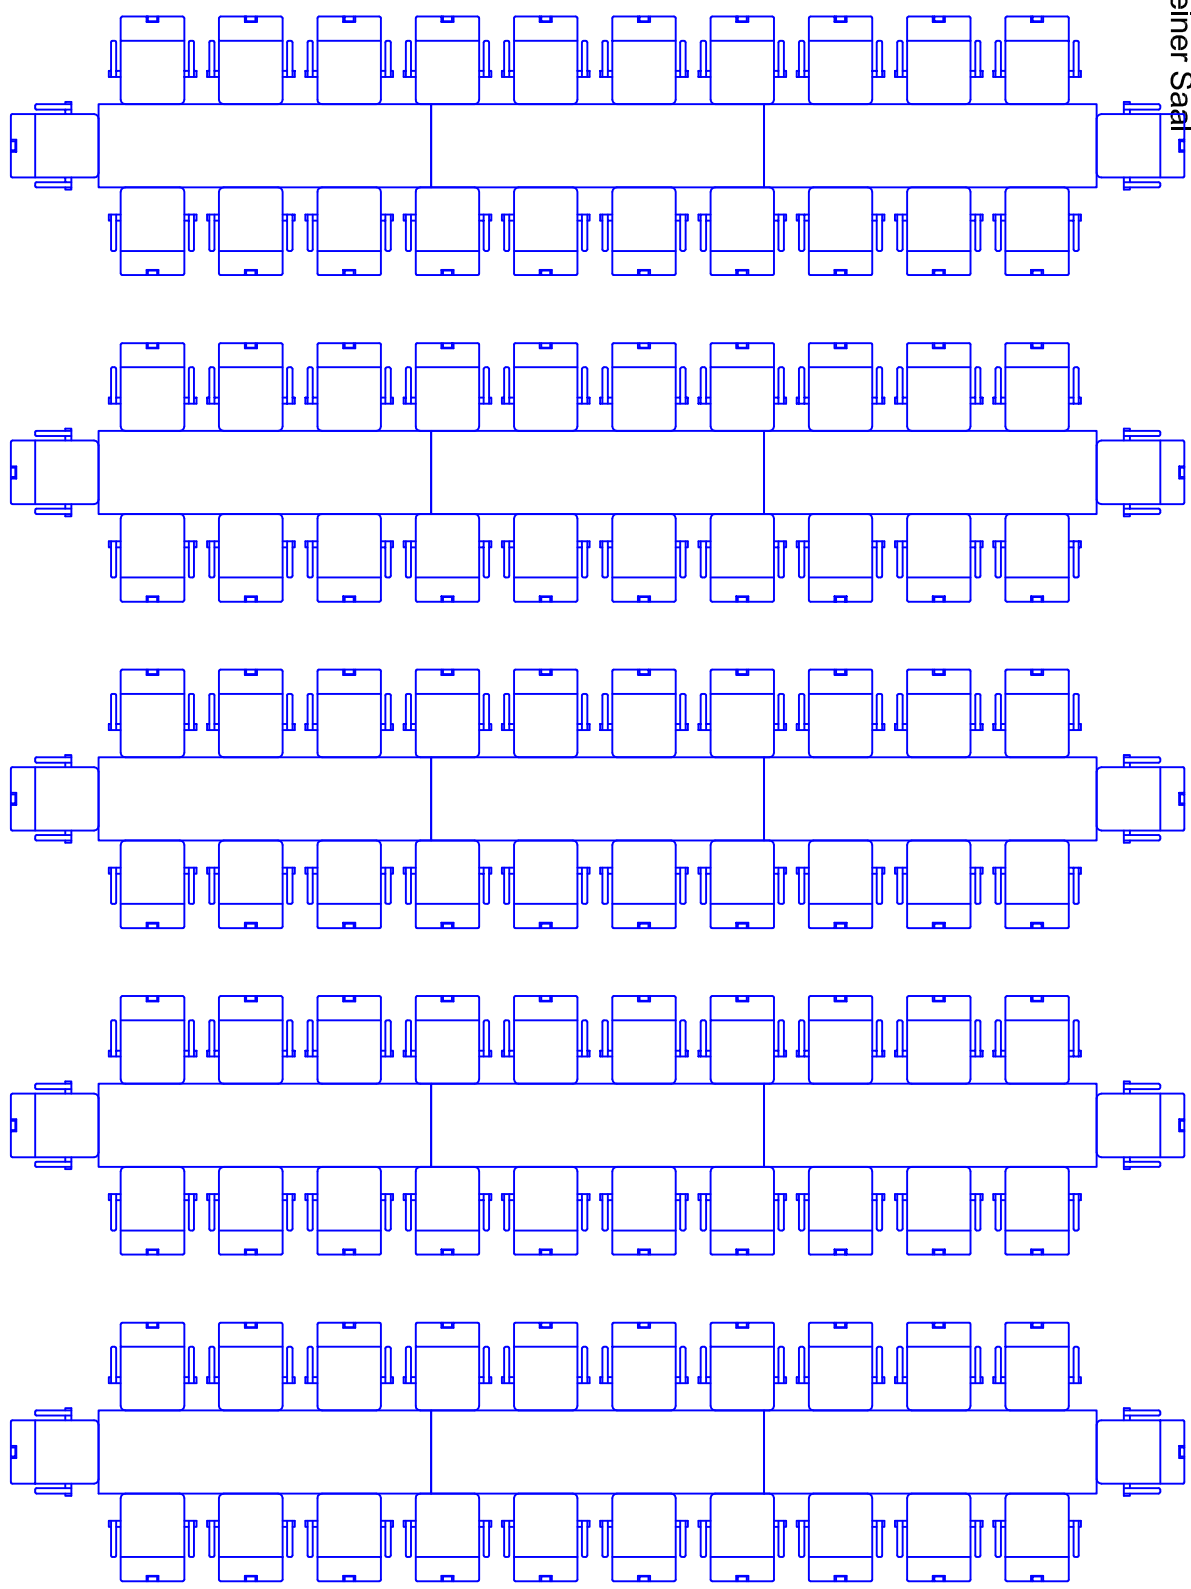

1cm (Zeichnung)

=
50cm (Real)

Kleiner Saal

Bankettbestuhlung

maximal

110 Personen

erstellt am / durch	Änderung	Revision
09.07.2009 / JK		1.0

Eingang Kleiner Saal