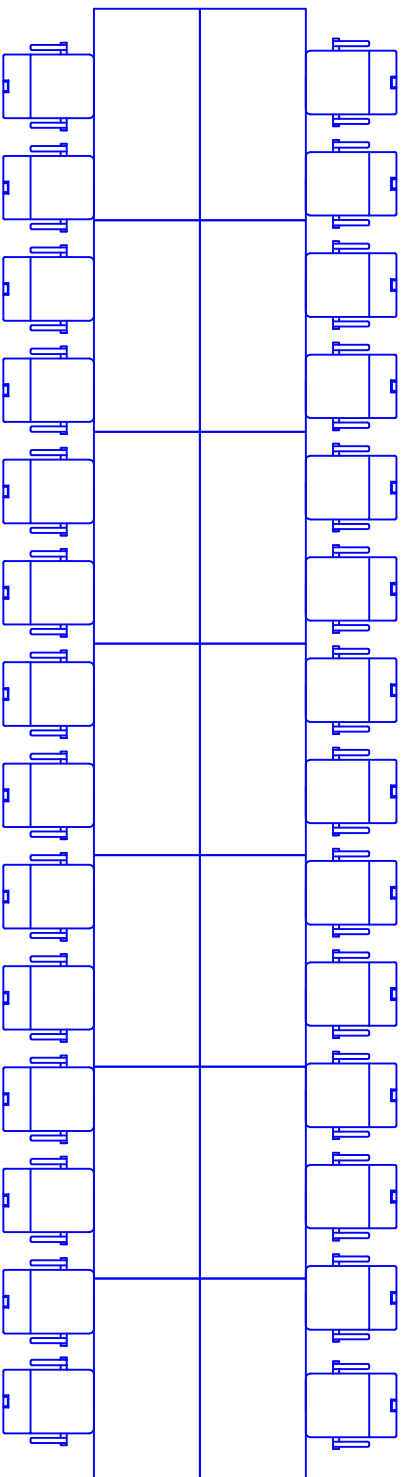

Jugendstil Festhalle Landau in der Pfalz

Maßstab: 1:50

1cm (Zeichnung)

=
50cm (Real)

Kleiner Saal

Block 70er

28 Personen

erstellt am / durch	Änderung	Revision
21.03.2013 / JK		1.0

Außenbereich / Konzertgarten

Eingang Kleiner Saal

Anreiche aus
Unterküche

Möglichkeit zum Großen Saal zu öffnen

Bühnenhöhe +47cm

Hinterbühne /
zur Garderobe

Hinterbühne /
zur Garderobe

Alle Maße sind in cm angegeben.

amtlicher Genehmigungsvermerk: