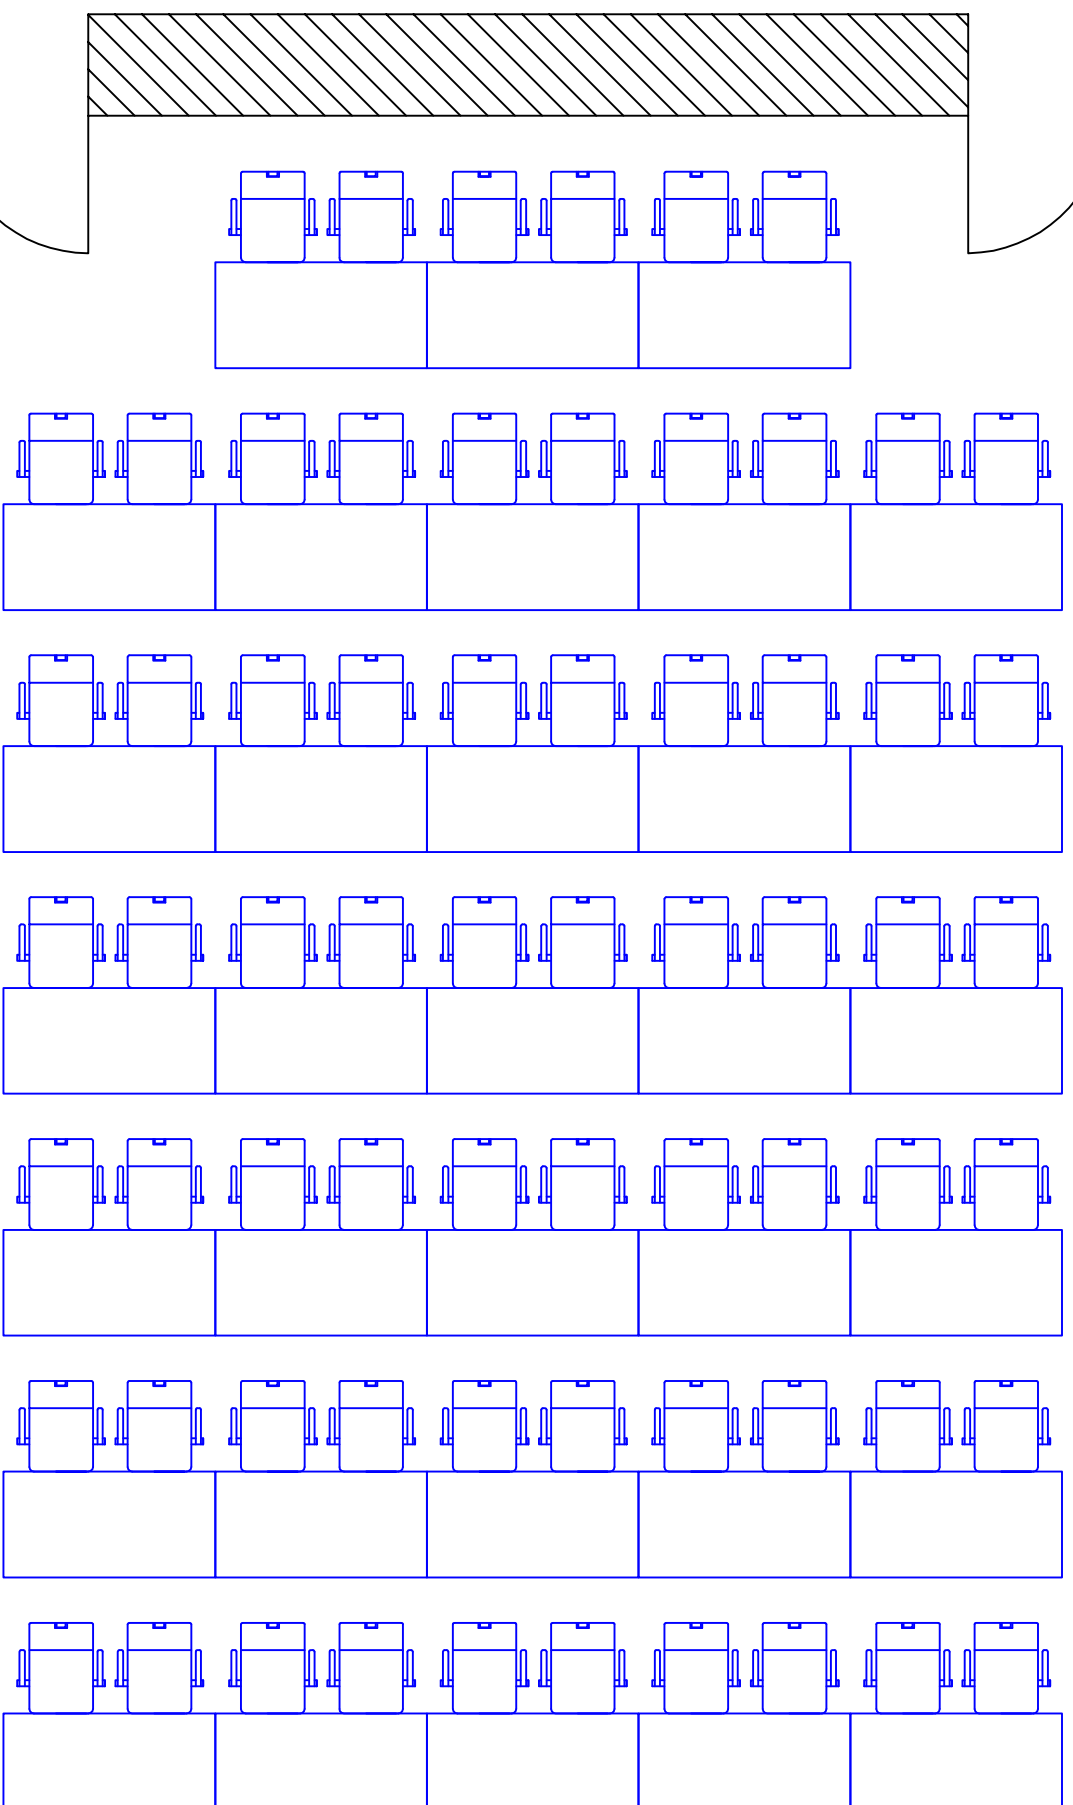

Jugendstil Festhalle Landau in der Pfalz

Maßstab: 1:50 (bei DIN A3)

1cm (Zeichnung)

=
50cm (Real)

Kleiner Saal

Reihenbestuhlung

143 Personen

erstellt am / durch 18.03.2009 / JK	Änderung	Revision 1.0
--	----------	-----------------

amtlicher Genehmigungsvermerk:

Anreiche aus
Unterküche

Außenbereich / Konzertgarten

Jugendstil Festhalle Landau in der Pfalz

Maßstab: 1:50

1cm (Zeichnung)

=
50cm (Real)

Kleiner Saal
Parlamentarische
Bestuhlung 55er
86 Personen

Alle Maße sind in cm angegeben.

amtlicher Genehmigungsvermerk:

Möglichkeit zum Großen Saal zu öffnen

Außenbereich / Konzertgarten

Jugendstil Festhalle Landau in der Pfalz

Maßstab: 1:50

1cm (Zeichnung)

=
50cm (Real)

Kleiner Saal
Parlamentarische
Bestuhlung 70er
66 Personen

erstellt am / durch 22.03.2013 / MW	Änderung:	Revision 1.1
--	-----------	-----------------

Eingang Kleiner Saal

Anreiche aus
Unterküche

Möglichkeit zum Großen Saal zu öffnen