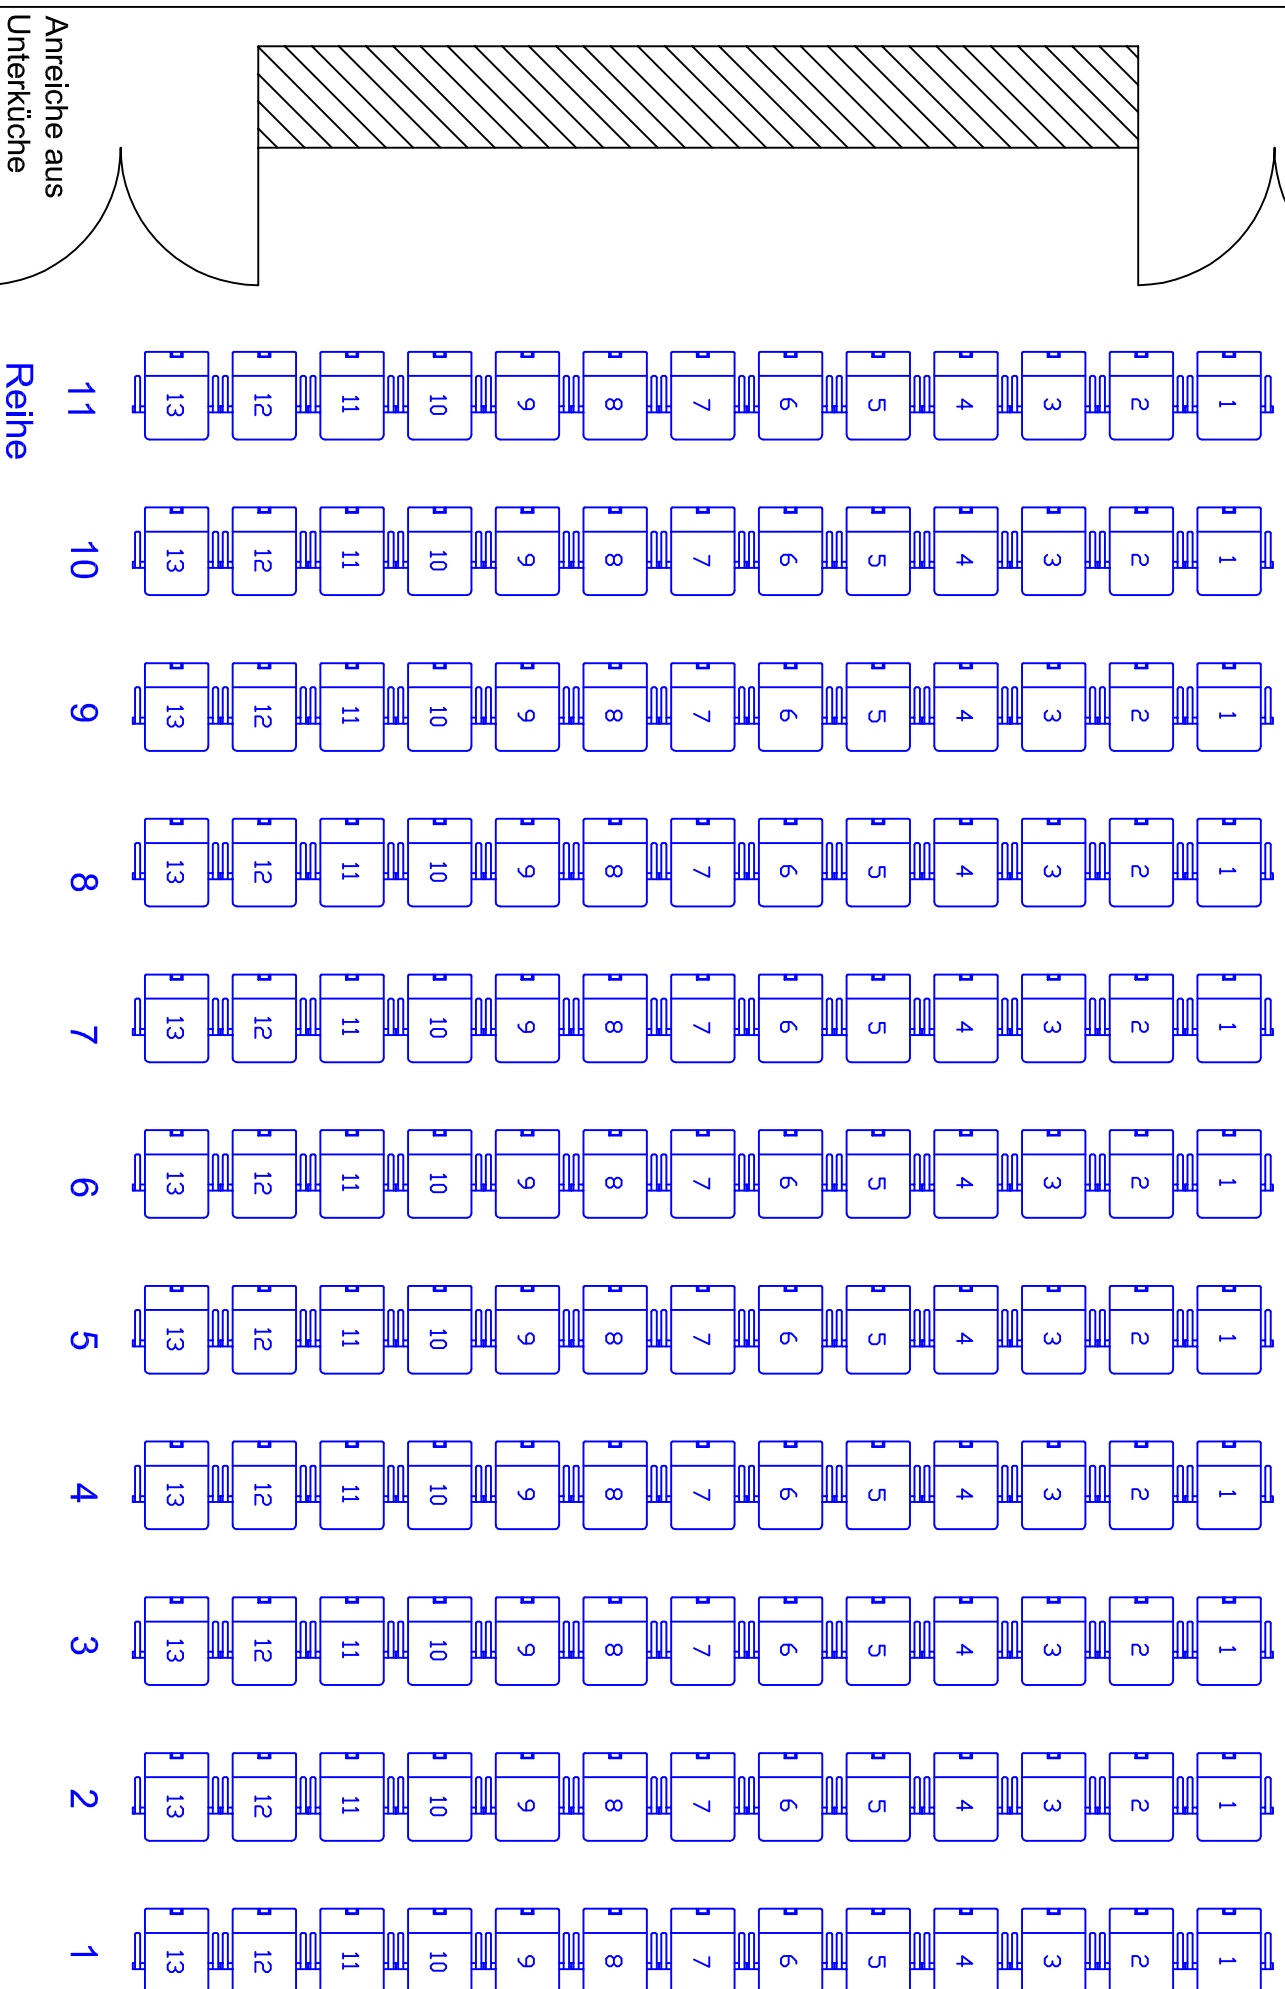

Jugendstil Festhalle Landau in der Pfalz

Maßstab: 1:50 (bei DIN A3)

1cm (Zeichnung)

=
50cm (Real)

Kleiner Saal

Reihenbestuhlung

143 Personen

erstellt am / durch 18.03.2009 / JK	Änderung	Revision 1.0

Außenbereich / Konzertgarten

Eingang Kleiner Saal

Reihe

Möglichkeit zum Großen Saal zu öffnen

Bühnenhöhe +47cm

Hinterbühne /
zur Garderobe

Hinterbühne /
zur Garderobe

Alle Maße sind in cm angegeben.

amtlicher Genehmigungsvermerk:

Anreiche aus
Unterküche