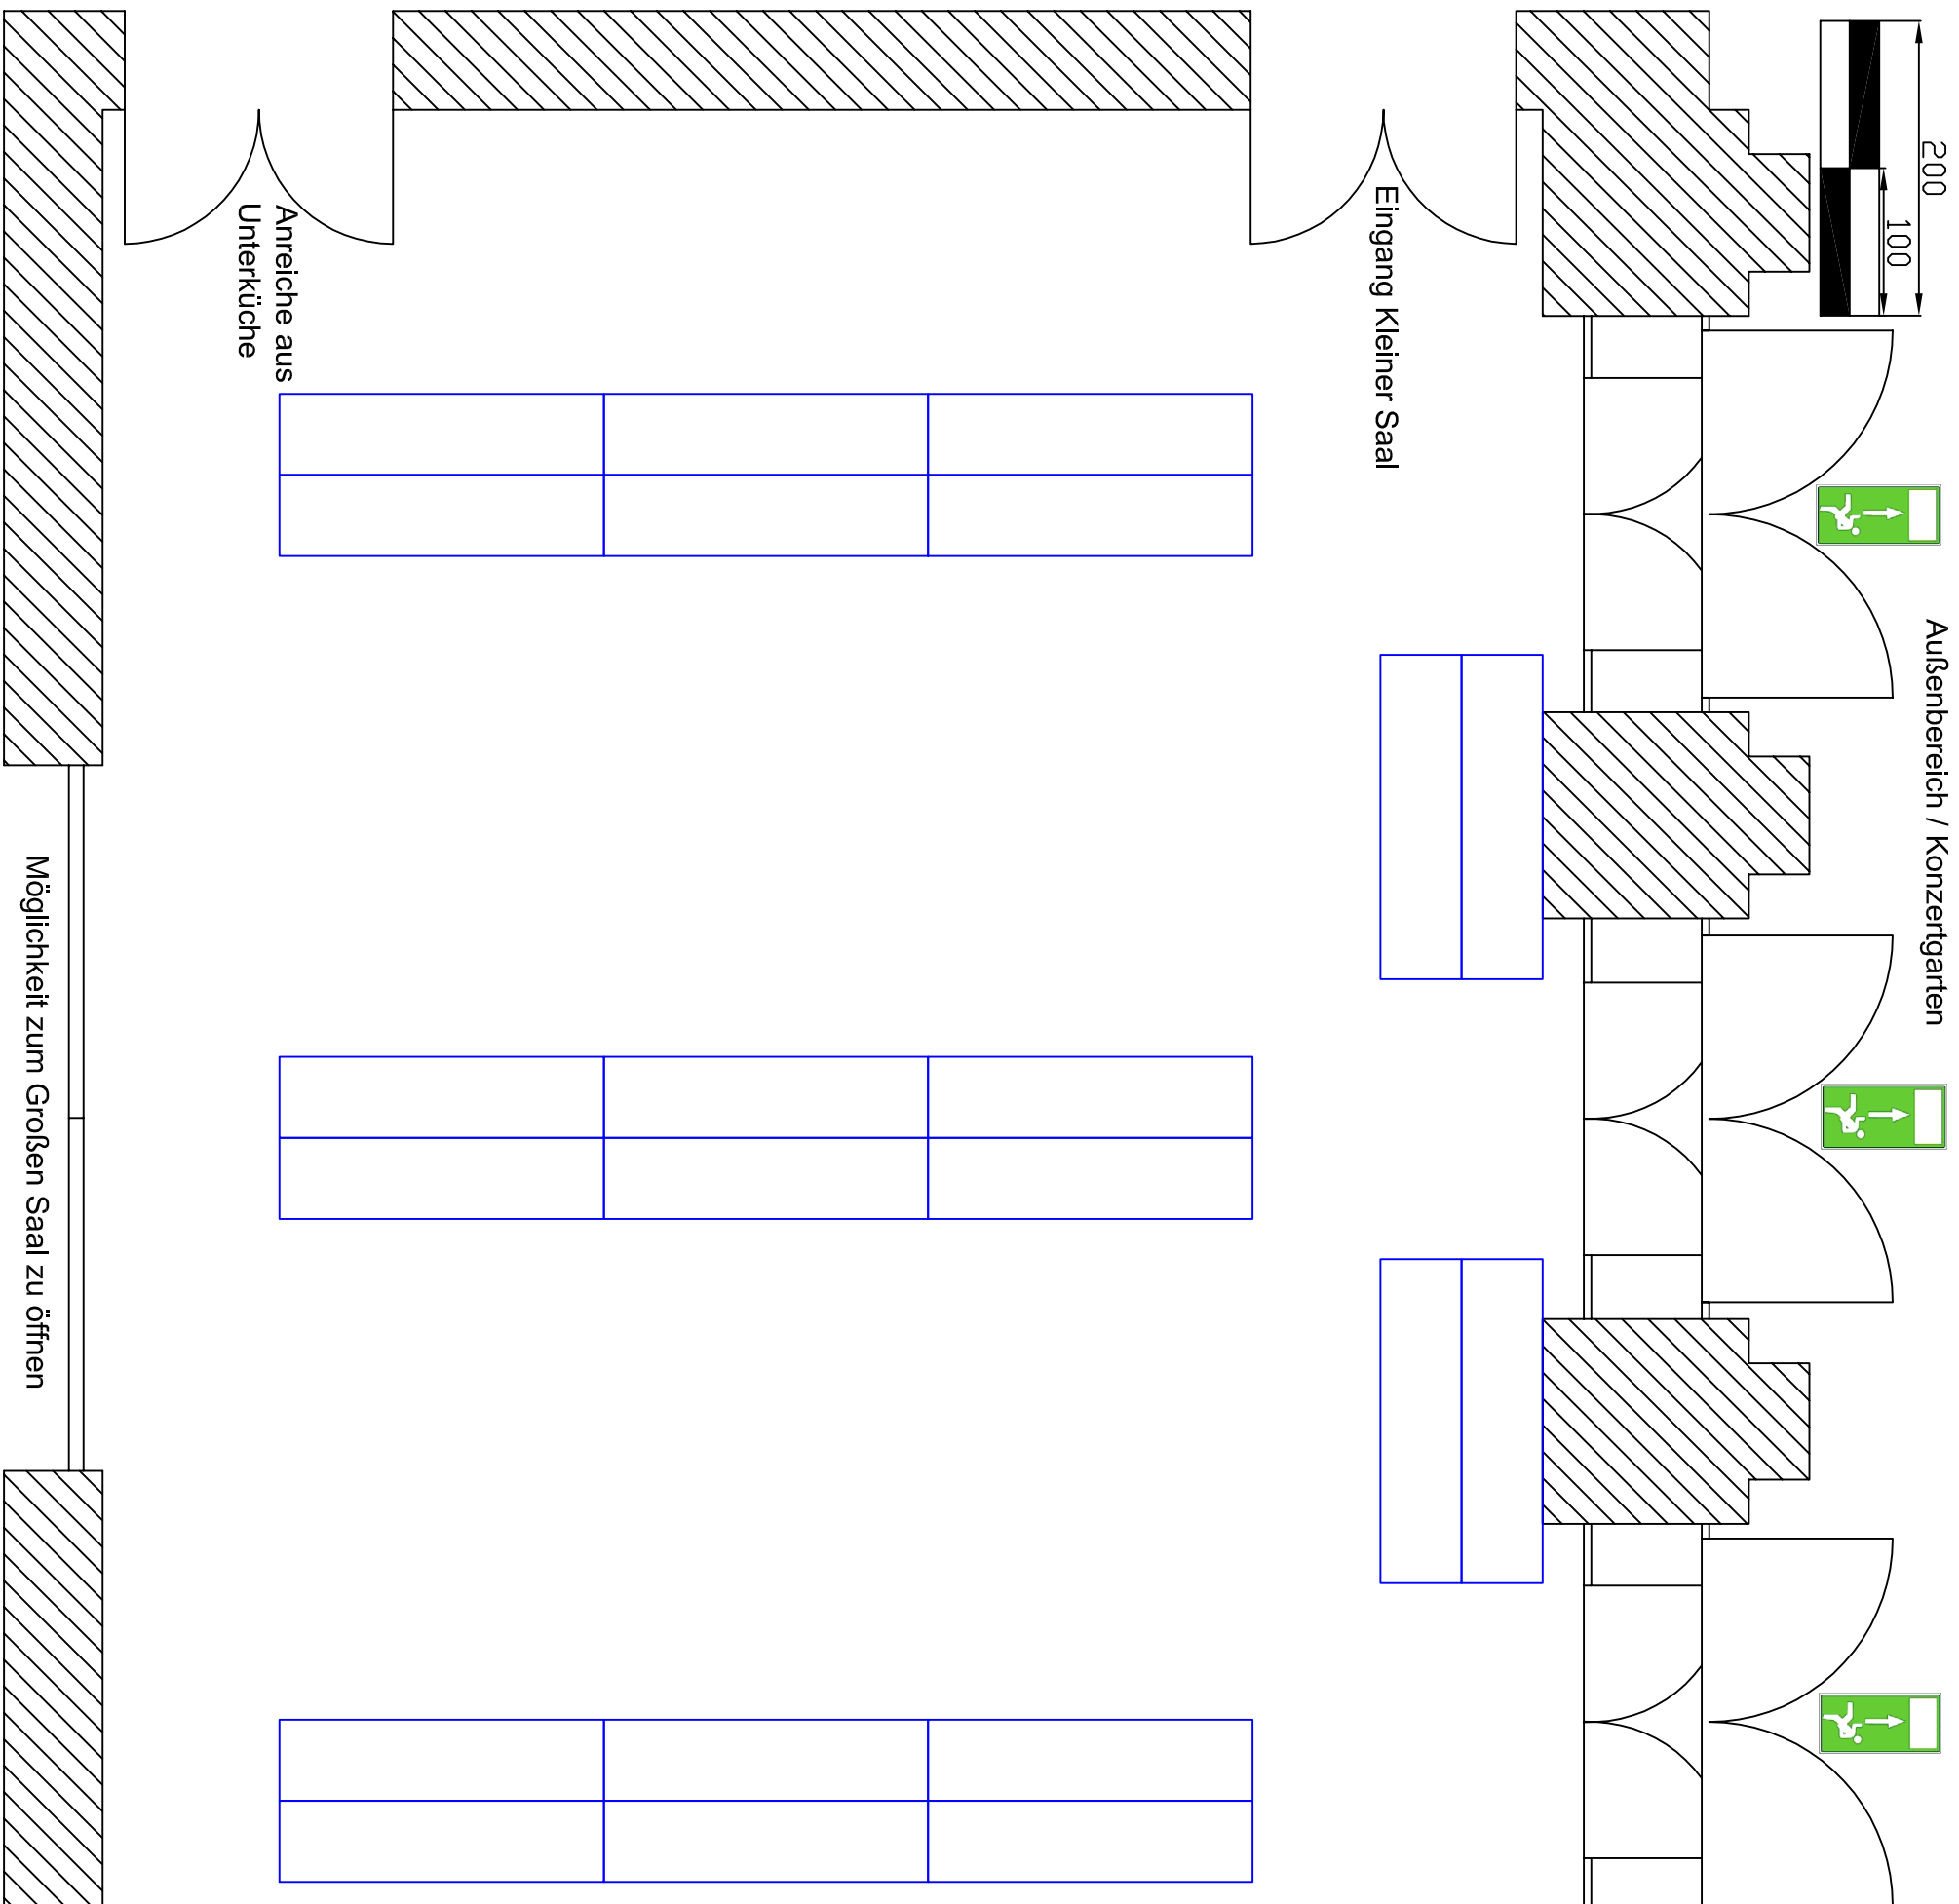

Hinterbühne /
zur Garderobe

Alle Maße sind in cm angegeben.

amtlicher Genehmigungsvermerk:

Jugendstil Festhalle Landau in der Pfalz

Maßstab: 1:50 (bei DIN A3)

1cm (Zeichnung)

=
50cm (Real)

Kleiner Saal

Buffet Variante E

erstellt am / durch	Änderung	Revision
17.03.2009 / JK		1.0

Bühnenhöhe +47cm

Hinterbühne /
zur Garderobe

Hinterbühne /
zur Garderobe

Alle Maße sind in cm angegeben.

amtlicher Genehmigungsvermerk: