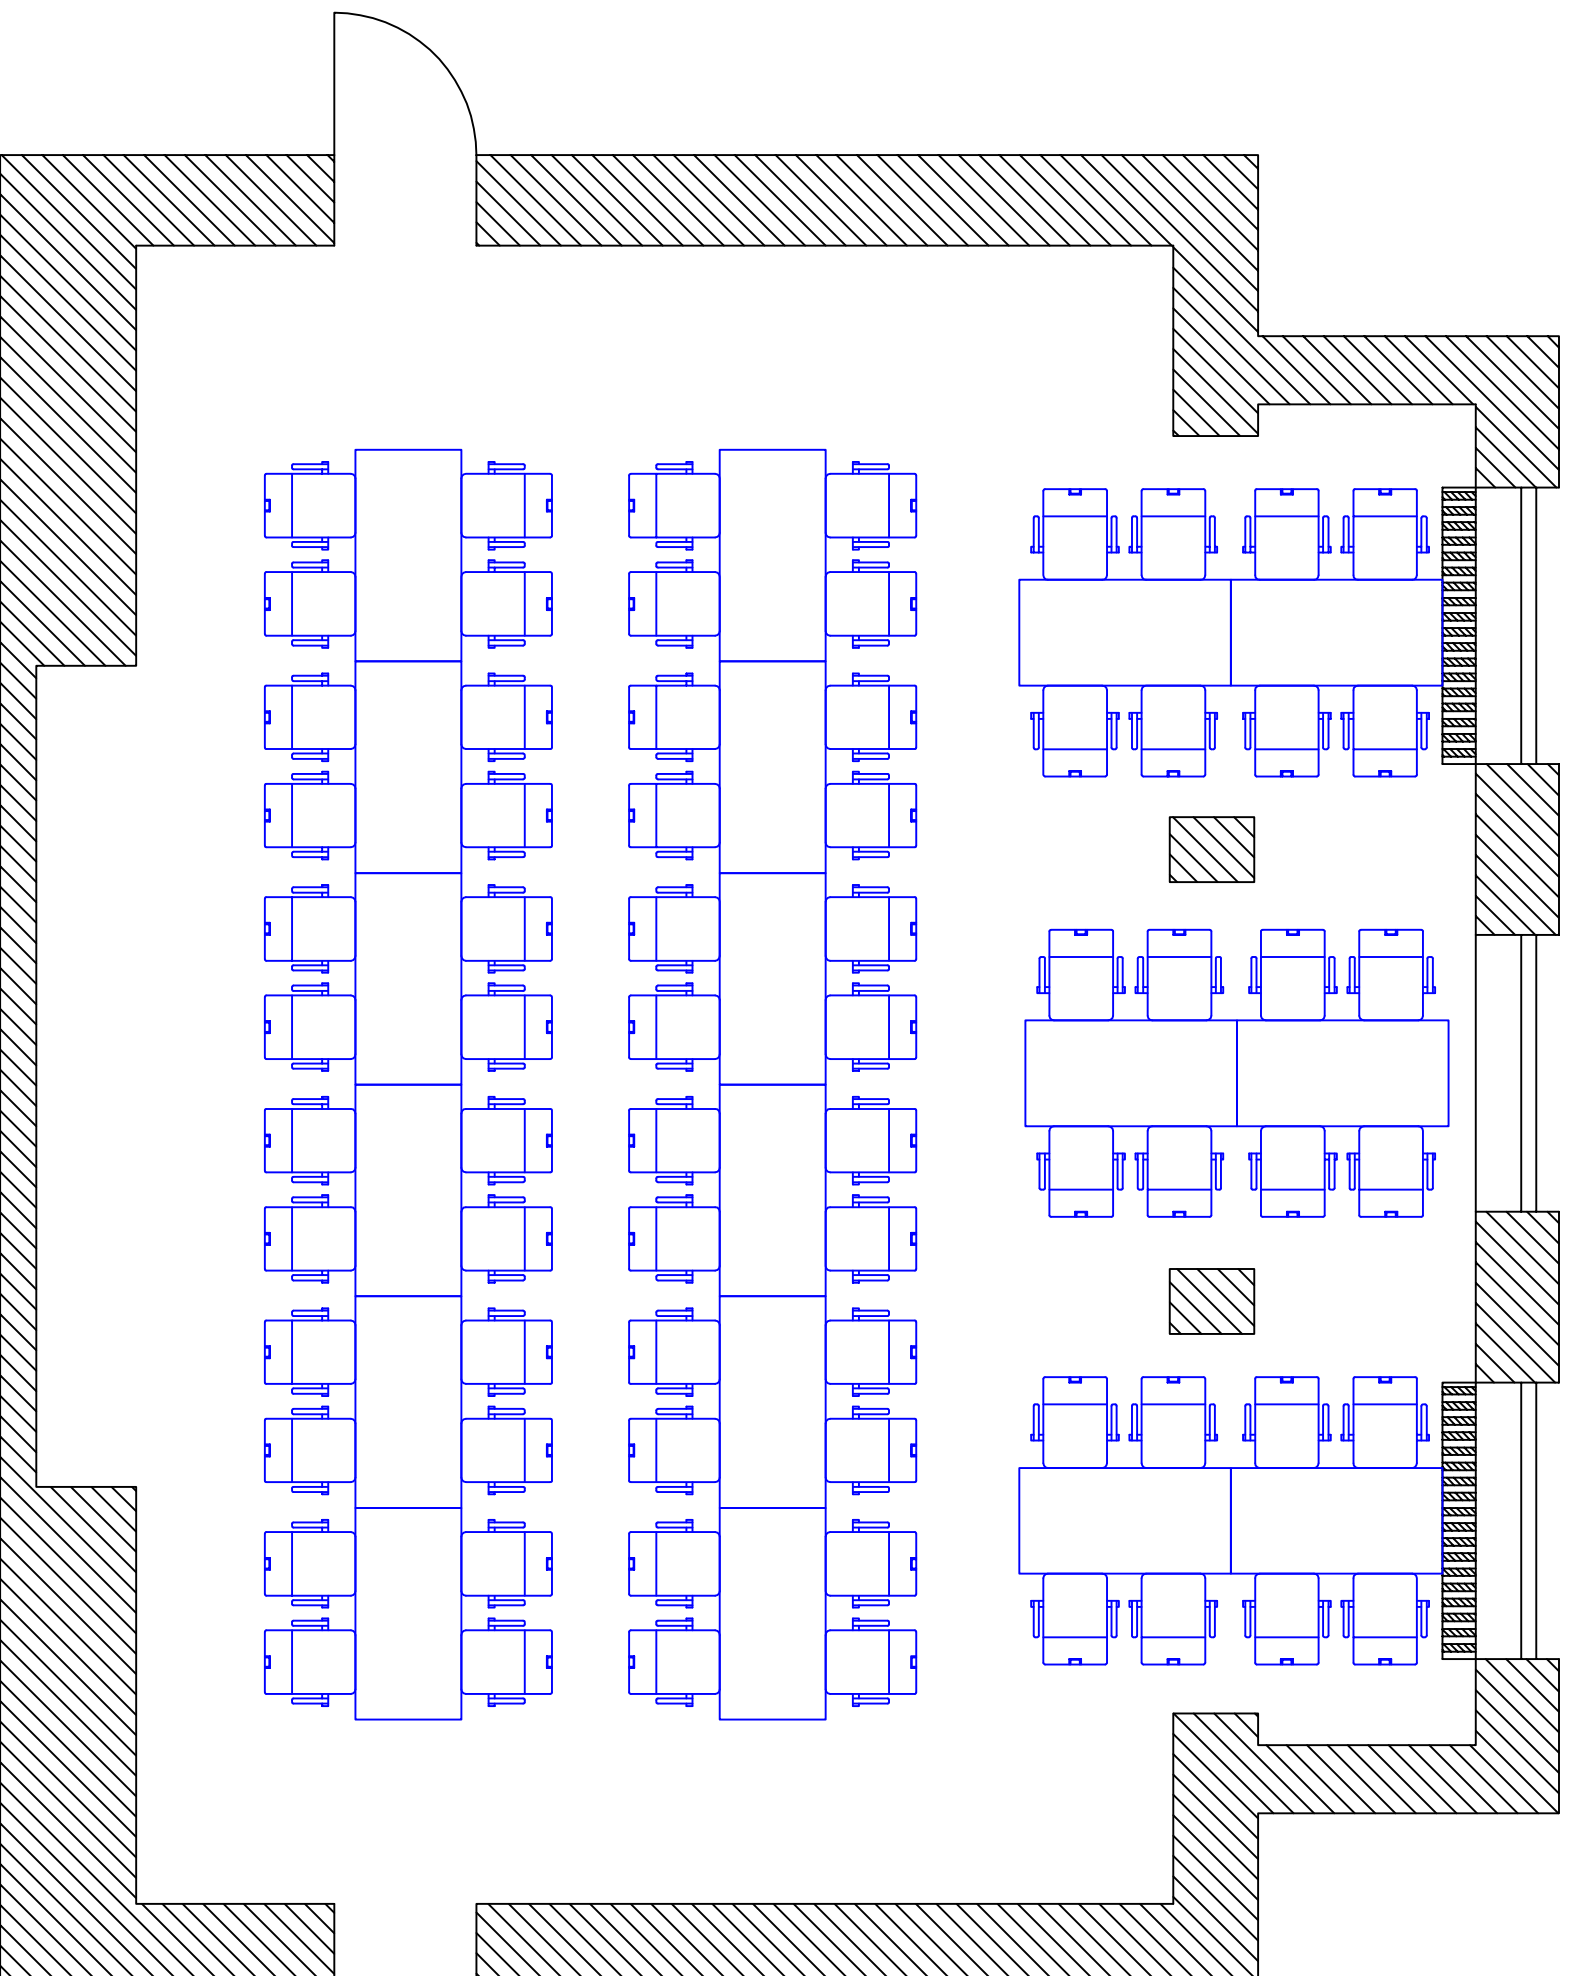

Jugendstil Festhalle Landau in der Pfalz

Maßstab: 1:50 (bei DIN A3)

1 cm (Zeichnung)
= 50 cm (Real)

Musikzimmer **100 Personen**
Reihenbestuhlung

erstellt am / durch 22.03.13 / MW	zuletzt geändert am / durch	Revision 1.0
--------------------------------------	-----------------------------	-----------------

Alle Maße in cm angeben.

Jugendstil Festhalle Landau in der Pfalz

Maßstab: 1:50 (bei DIN A3)

1 cm (Zeichnung)
=
50 cm (Real)

Musikzimmer 42 Personen Parlamentarische Bestuhlung 70er

erstellt am / durch 22.03.13 / MW	zuletzt geändert am / durch	Revision 1.0
--------------------------------------	-----------------------------	-----------------

Alle Maße in cm angeben.

Jugendstil Festhalle Landau in der Pfalz

Maßstab: 1:50 (bei DIN A3)

1 cm (Zeichnung)
= 50 cm (Real)

Musikzimmer **72 Personen**
Bankettbestuhlung 70er

erstellt am / durch 22.03.13 / MW	zuletzt geändert am / durch	Revision 1.0
--------------------------------------	-----------------------------	-----------------

Alle Maße in cm angegeben.

Jugendstil Festhalle Landau in der Pfalz

Maßstab: 1:50 (bei DIN A3)

1 cm (Zeichnung)
= 50 cm (Real)

Musikzimmer **24 Personen**
Blockbestuhlung 70er

erstellt am / durch 22.03.13 / MW	zuletzt geändert am / durch	Revision 1.0
--------------------------------------	-----------------------------	-----------------