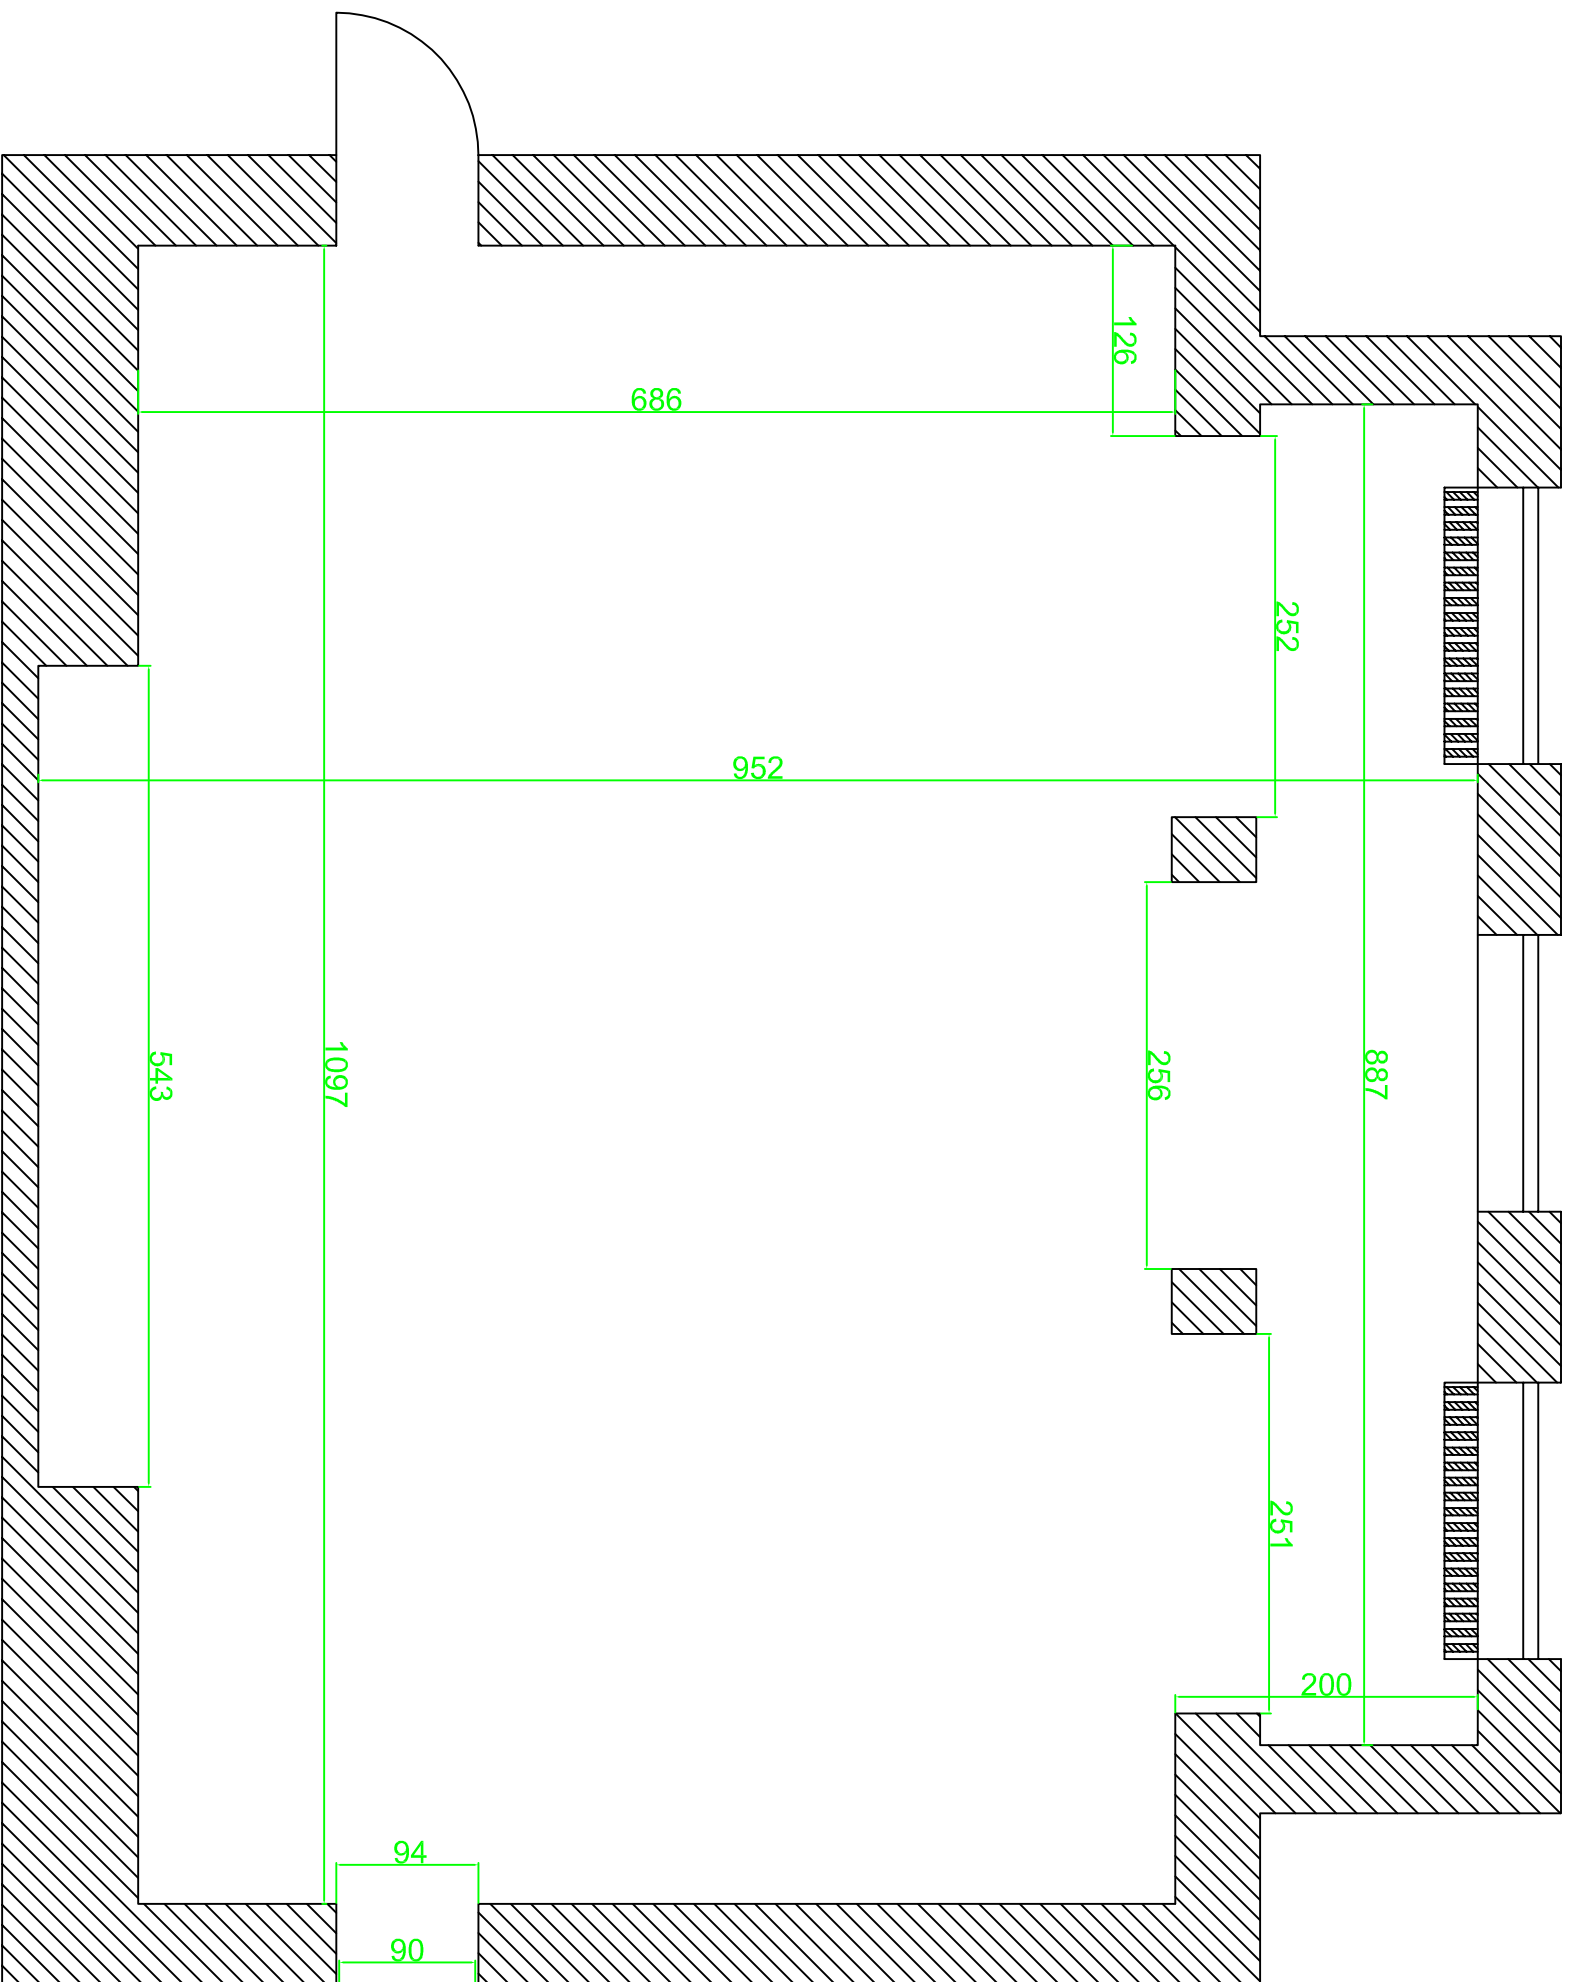

Alle Maße in cm angeben.

Jugendstil Festhalle Landau in der Pfalz

Maßstab: 1:50 (bei DIN A3)

1 cm (Zeichnung)
= 50 cm (Real)

Musikzimmer **72 Personen**
Bankettbestuhlung 70er

erstellt am / durch 22.03.13 / MW	zuletzt geändert am / durch	Revision 1.0
--------------------------------------	-----------------------------	-----------------

Alle Maße in cm angegeben.

Jugendstil Festhalle Landau in der Pfalz

Maßstab: 1:50 (bei DIN A3)

1 cm (Zeichnung)
= 50 cm (Real)

Musikzimmer **24 Personen**
Blockbestuhlung 70er

erstellt am / durch 22.03.13 / MW	zuletzt geändert am / durch	Revision 1.0
--------------------------------------	-----------------------------	-----------------

Alle Maße in cm angeben.

Jugendstil Festhalle Landau in der Pfalz

Maßstab: 1:50 (bei DIN A3)

1 cm (Zeichnung)
= 50 cm (Real)

Musikzimmer **22 Personen**
U-Form 70er

erstellt am / durch
22.03.13 / MW

zuletzt geändert am / durch

Revision
1.0

Alle Maße in cm angeben.

Jugendstil Festhalle Landau in der Pfalz

Maßstab: 1:50 (bei DIN A3)

1 cm (Zeichnung)
= 50 cm (Real)

Musikzimmer

erstellt am / durch 22.03.13 / MW	zuletzt geändert am / durch	Revision 1.0
--------------------------------------	-----------------------------	-----------------