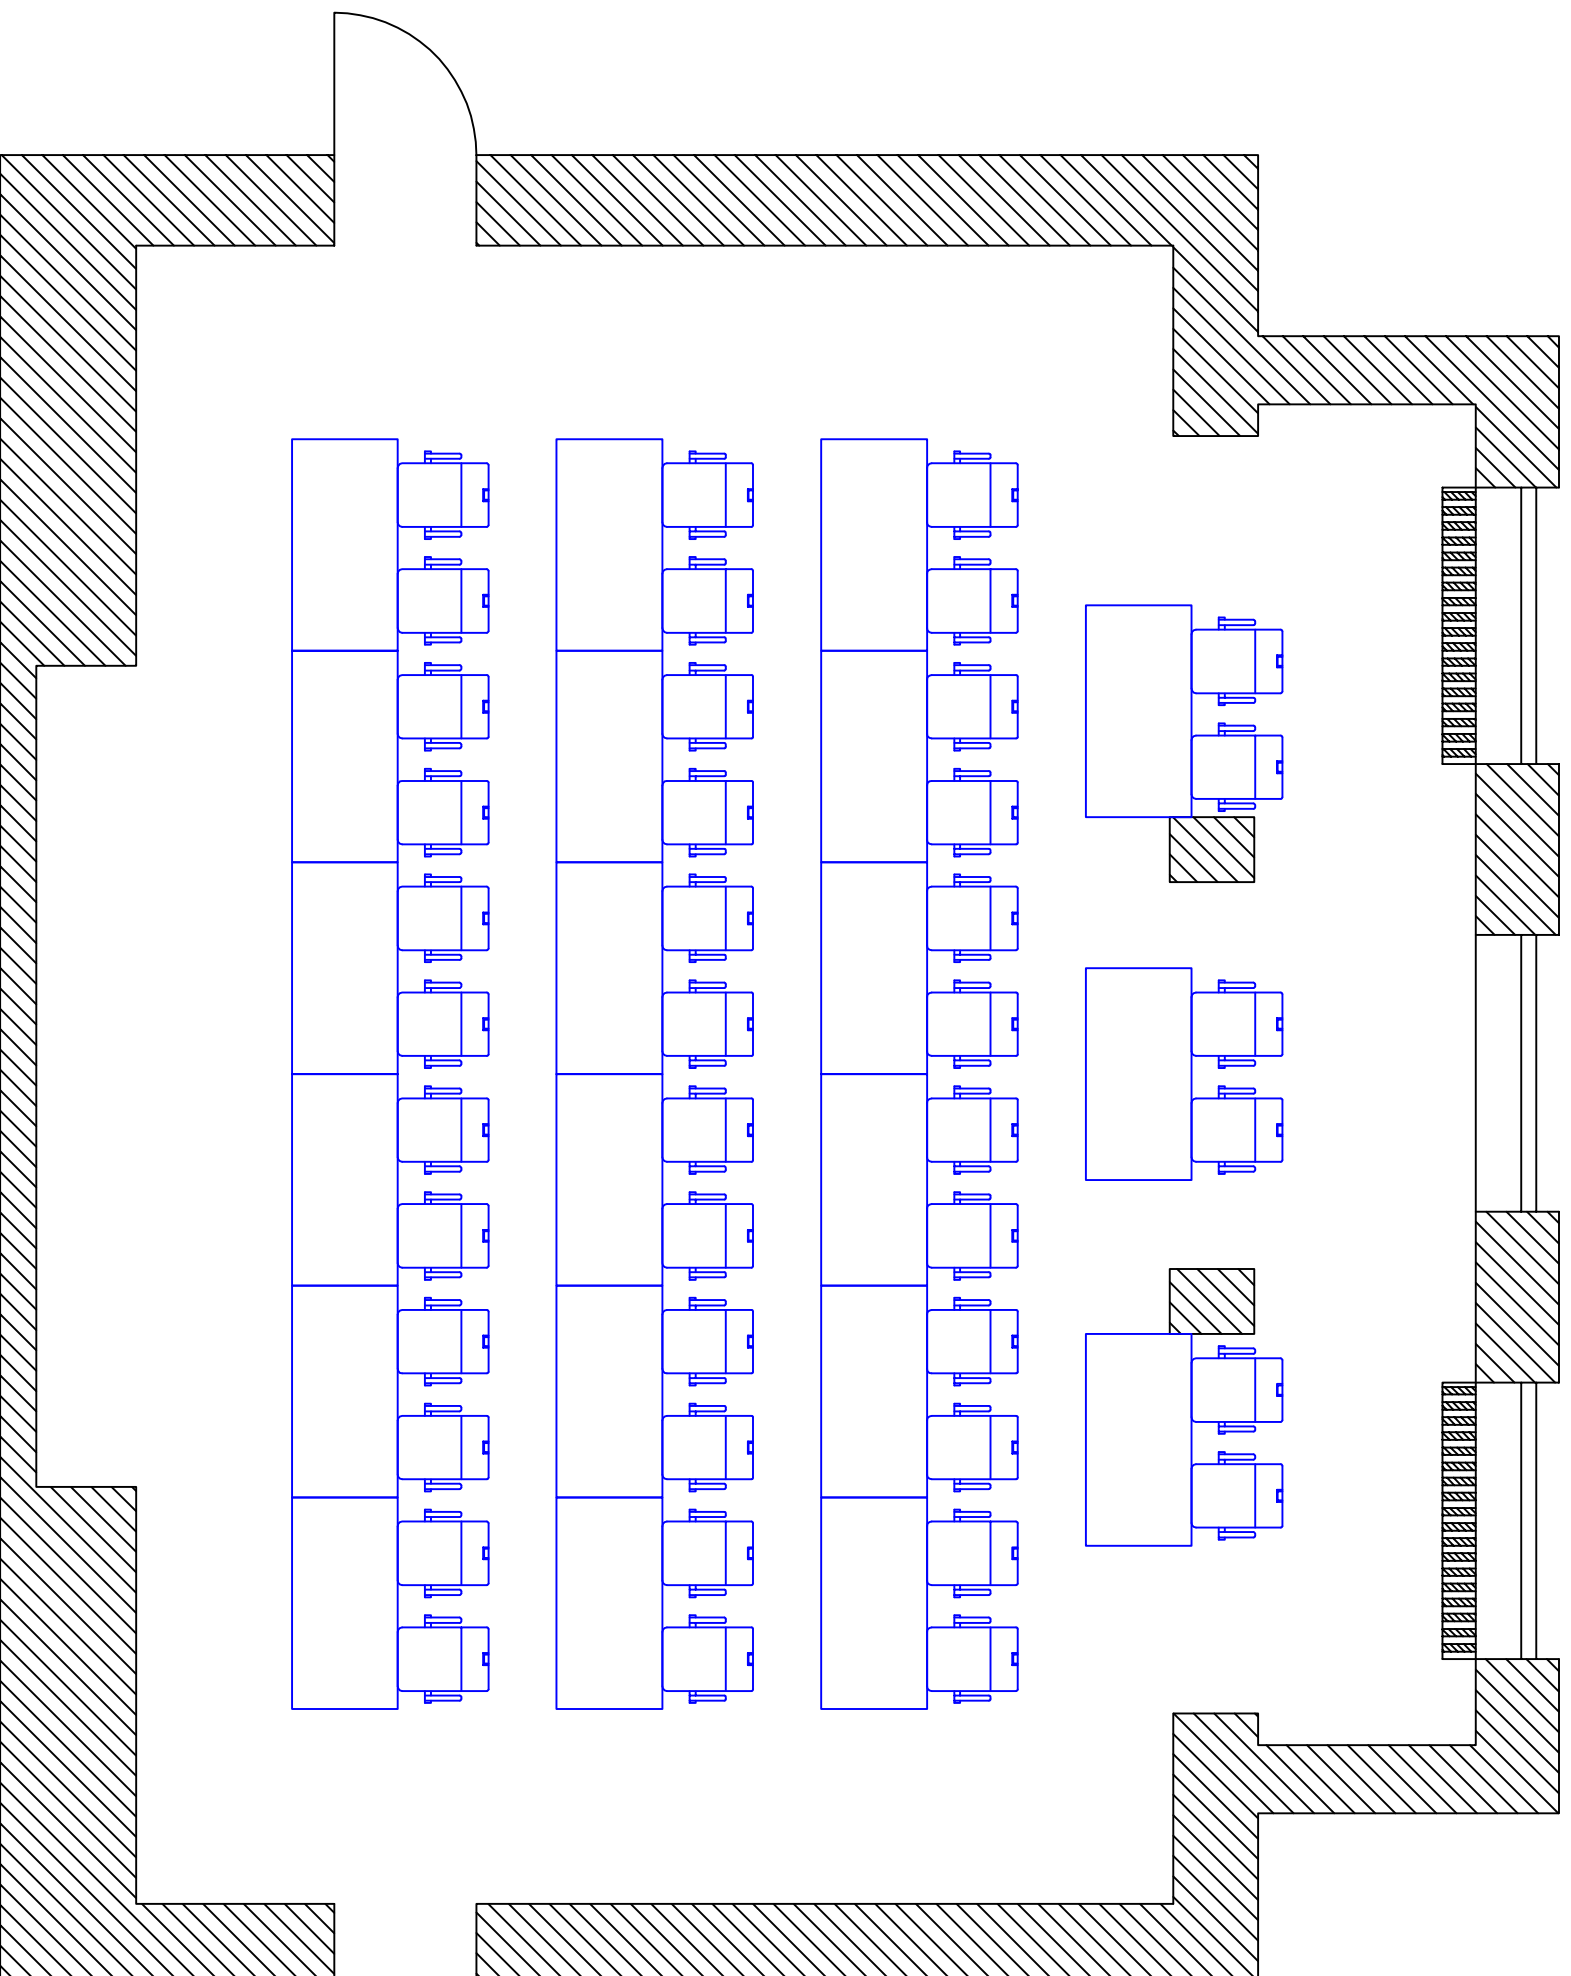

Jugendstil Festhalle Landau in der Pfalz

Maßstab: 1:50 (bei DIN A3)

1 cm (Zeichnung)
= 50 cm (Real)

Musikzimmer **100 Personen**
Reihenbestuhlung

erstellt am / durch 22.03.13 / MW	zuletzt geändert am / durch	Revision 1.0
--------------------------------------	-----------------------------	-----------------

Alle Maße in cm angeben.

Jugendstil Festhalle Landau in der Pfalz

Maßstab: 1:50 (bei DIN A3)

1 cm (Zeichnung)
=
50 cm (Real)

Musikzimmer 42 Personen Parlamentarische Bestuhlung 70er

erstellt am / durch 22.03.13 / MW	zuletzt geändert am / durch	Revision 1.0
--------------------------------------	-----------------------------	-----------------

Alle Maße in cm angeben.

Jugendstil Festhalle Landau in der Pfalz

Maßstab: 1:50 (bei DIN A3)

1 cm (Zeichnung)
= 50 cm (Real)

Musikzimmer **72 Personen**
Bankettbestuhlung 70er

erstellt am / durch 22.03.13 / MW	zuletzt geändert am / durch	Revision 1.0
--------------------------------------	-----------------------------	-----------------

Alle Maße in cm angegeben.

Jugendstil Festhalle Landau in der Pfalz

Maßstab: 1:50 (bei DIN A3)

1 cm (Zeichnung)
= 50 cm (Real)

Musikzimmer **24 Personen**
Blockbestuhlung 70er

erstellt am / durch 22.03.13 / MW	zuletzt geändert am / durch	Revision 1.0
--------------------------------------	-----------------------------	-----------------