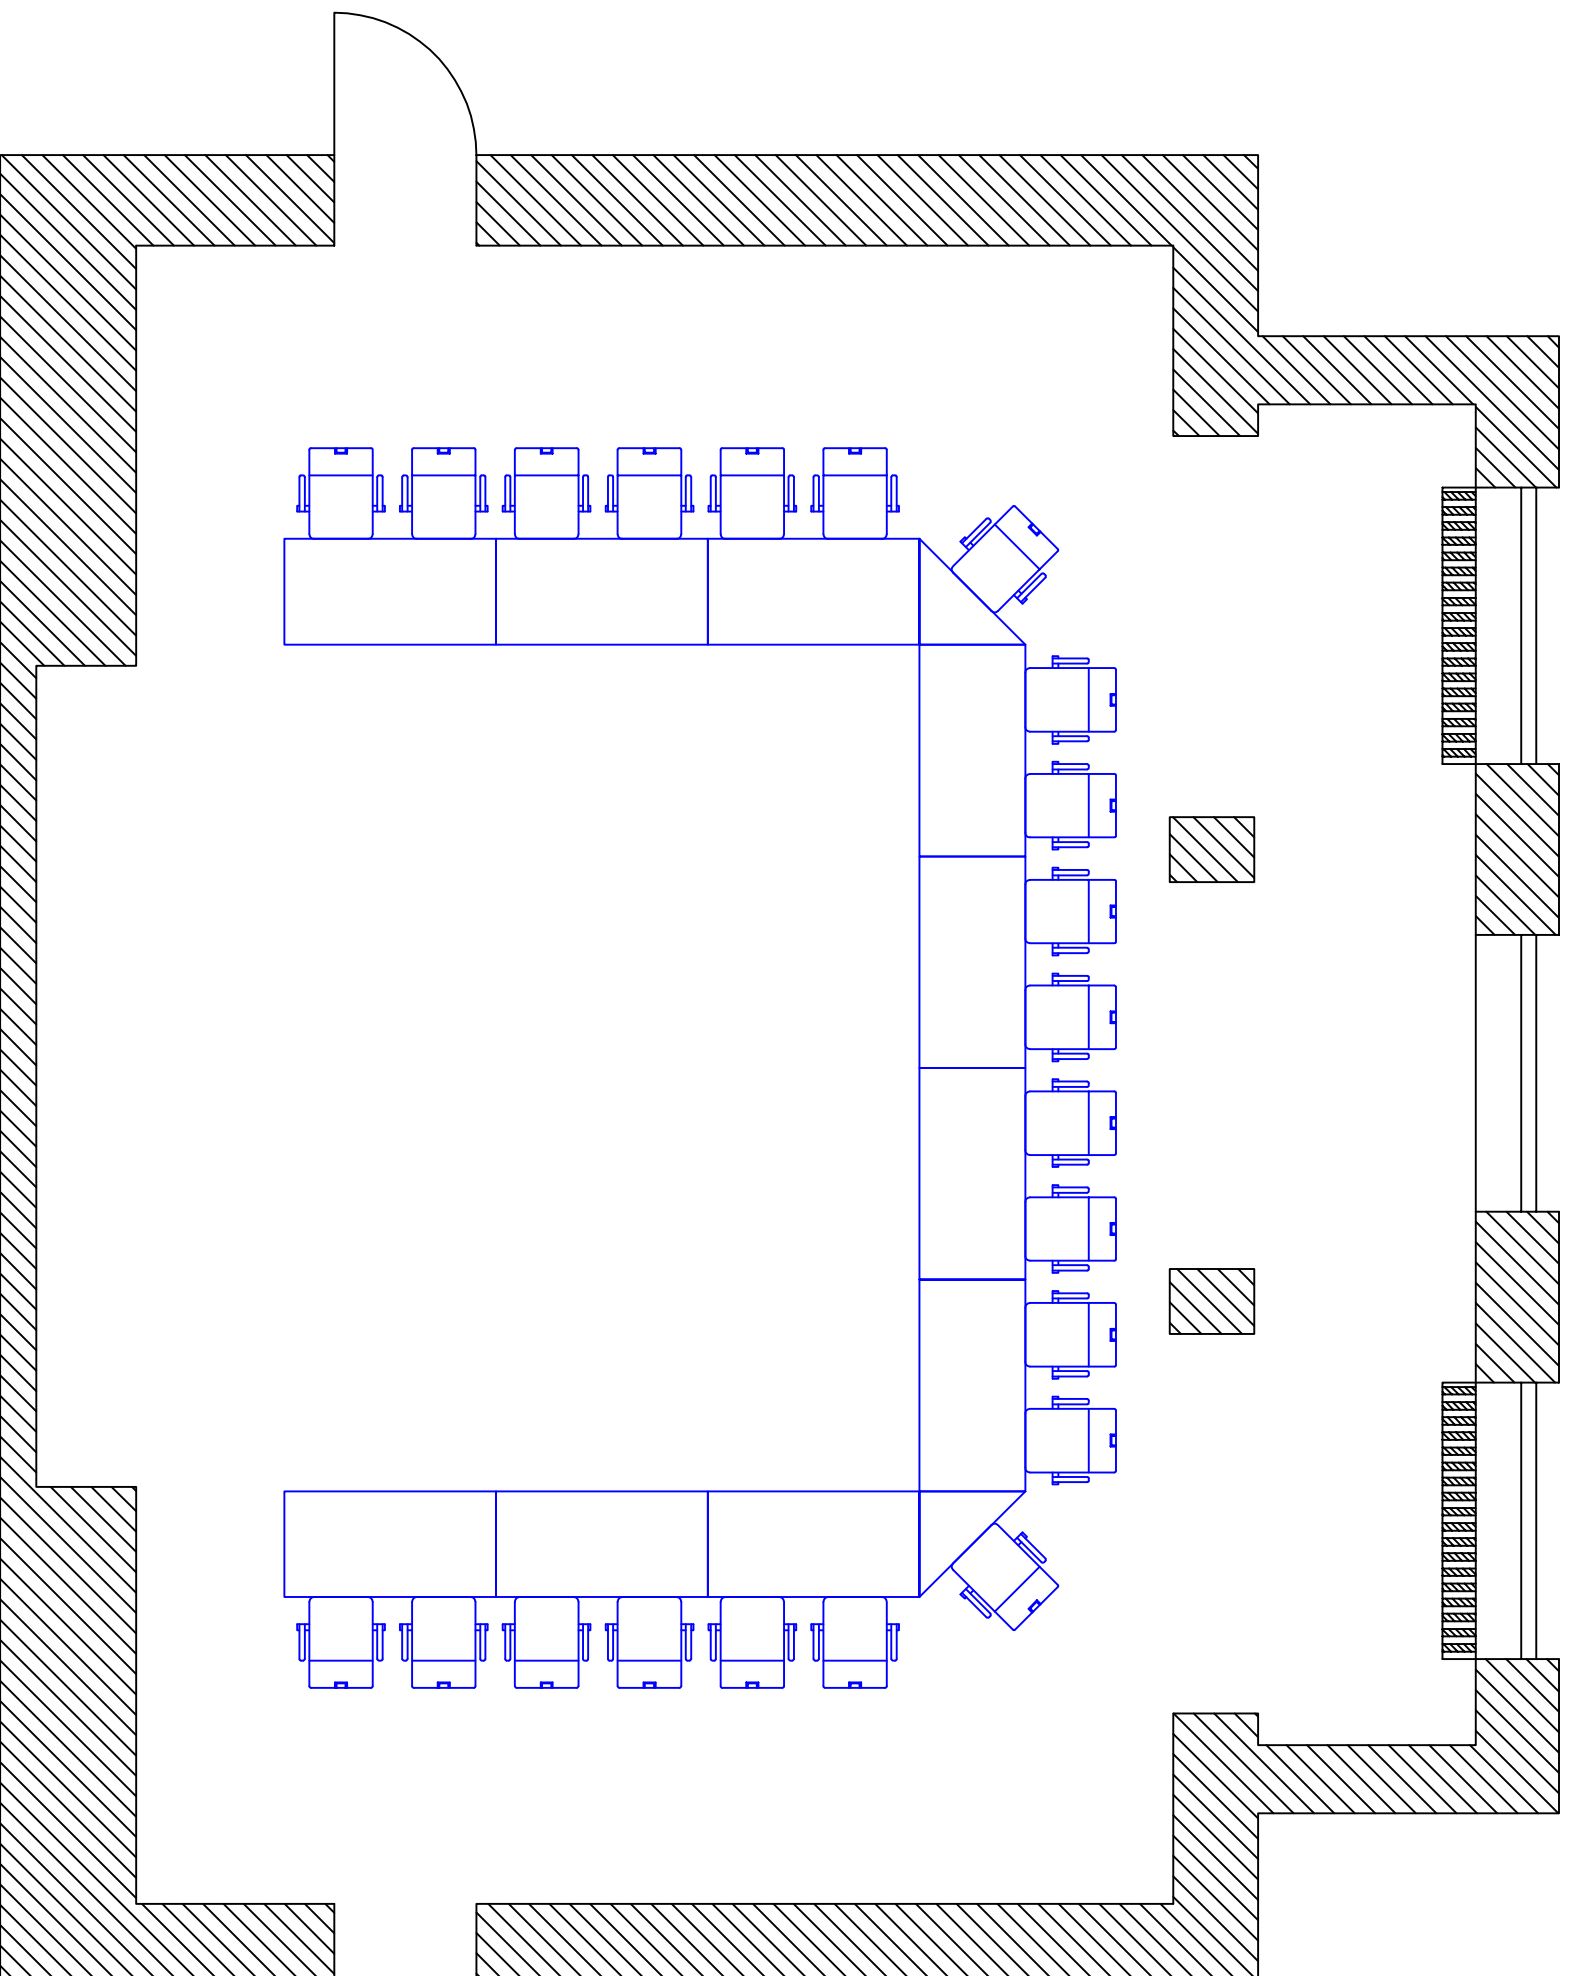

Alle Maße in cm angeben.

Jugendstil Festhalle Landau in der Pfalz

Maßstab: 1:50 (bei DIN A3)

1 cm (Zeichnung)
= 50 cm (Real)

Musikzimmer **72 Personen**
Bankettbestuhlung 70er

erstellt am / durch 22.03.13 / MW	zuletzt geändert am / durch	Revision 1.0
--------------------------------------	-----------------------------	-----------------

Alle Maße in cm angegeben.

Jugendstil Festhalle Landau in der Pfalz

Maßstab: 1:50 (bei DIN A3)

1 cm (Zeichnung)
= 50 cm (Real)

Musikzimmer **24 Personen**
Blockbestuhlung 70er

erstellt am / durch 22.03.13 / MW	zuletzt geändert am / durch	Revision 1.0
--------------------------------------	-----------------------------	-----------------

Alle Maße in cm angeben.

Jugendstil Festhalle Landau in der Pfalz

Maßstab: 1:50 (bei DIN A3)

1 cm (Zeichnung)
= 50 cm (Real)

Musikzimmer **22 Personen**
U-Form 70er

erstellt am / durch
22.03.13 / MW

zuletzt geändert am / durch

Revision
1.0

Alle Maße in cm angeben.

Jugendstil Festhalle Landau in der Pfalz

Maßstab: 1:50 (bei DIN A3)

1 cm (Zeichnung)
= 50 cm (Real)

Musikzimmer

erstellt am / durch 22.03.13 / MW	zuletzt geändert am / durch	Revision 1.0
--------------------------------------	-----------------------------	-----------------