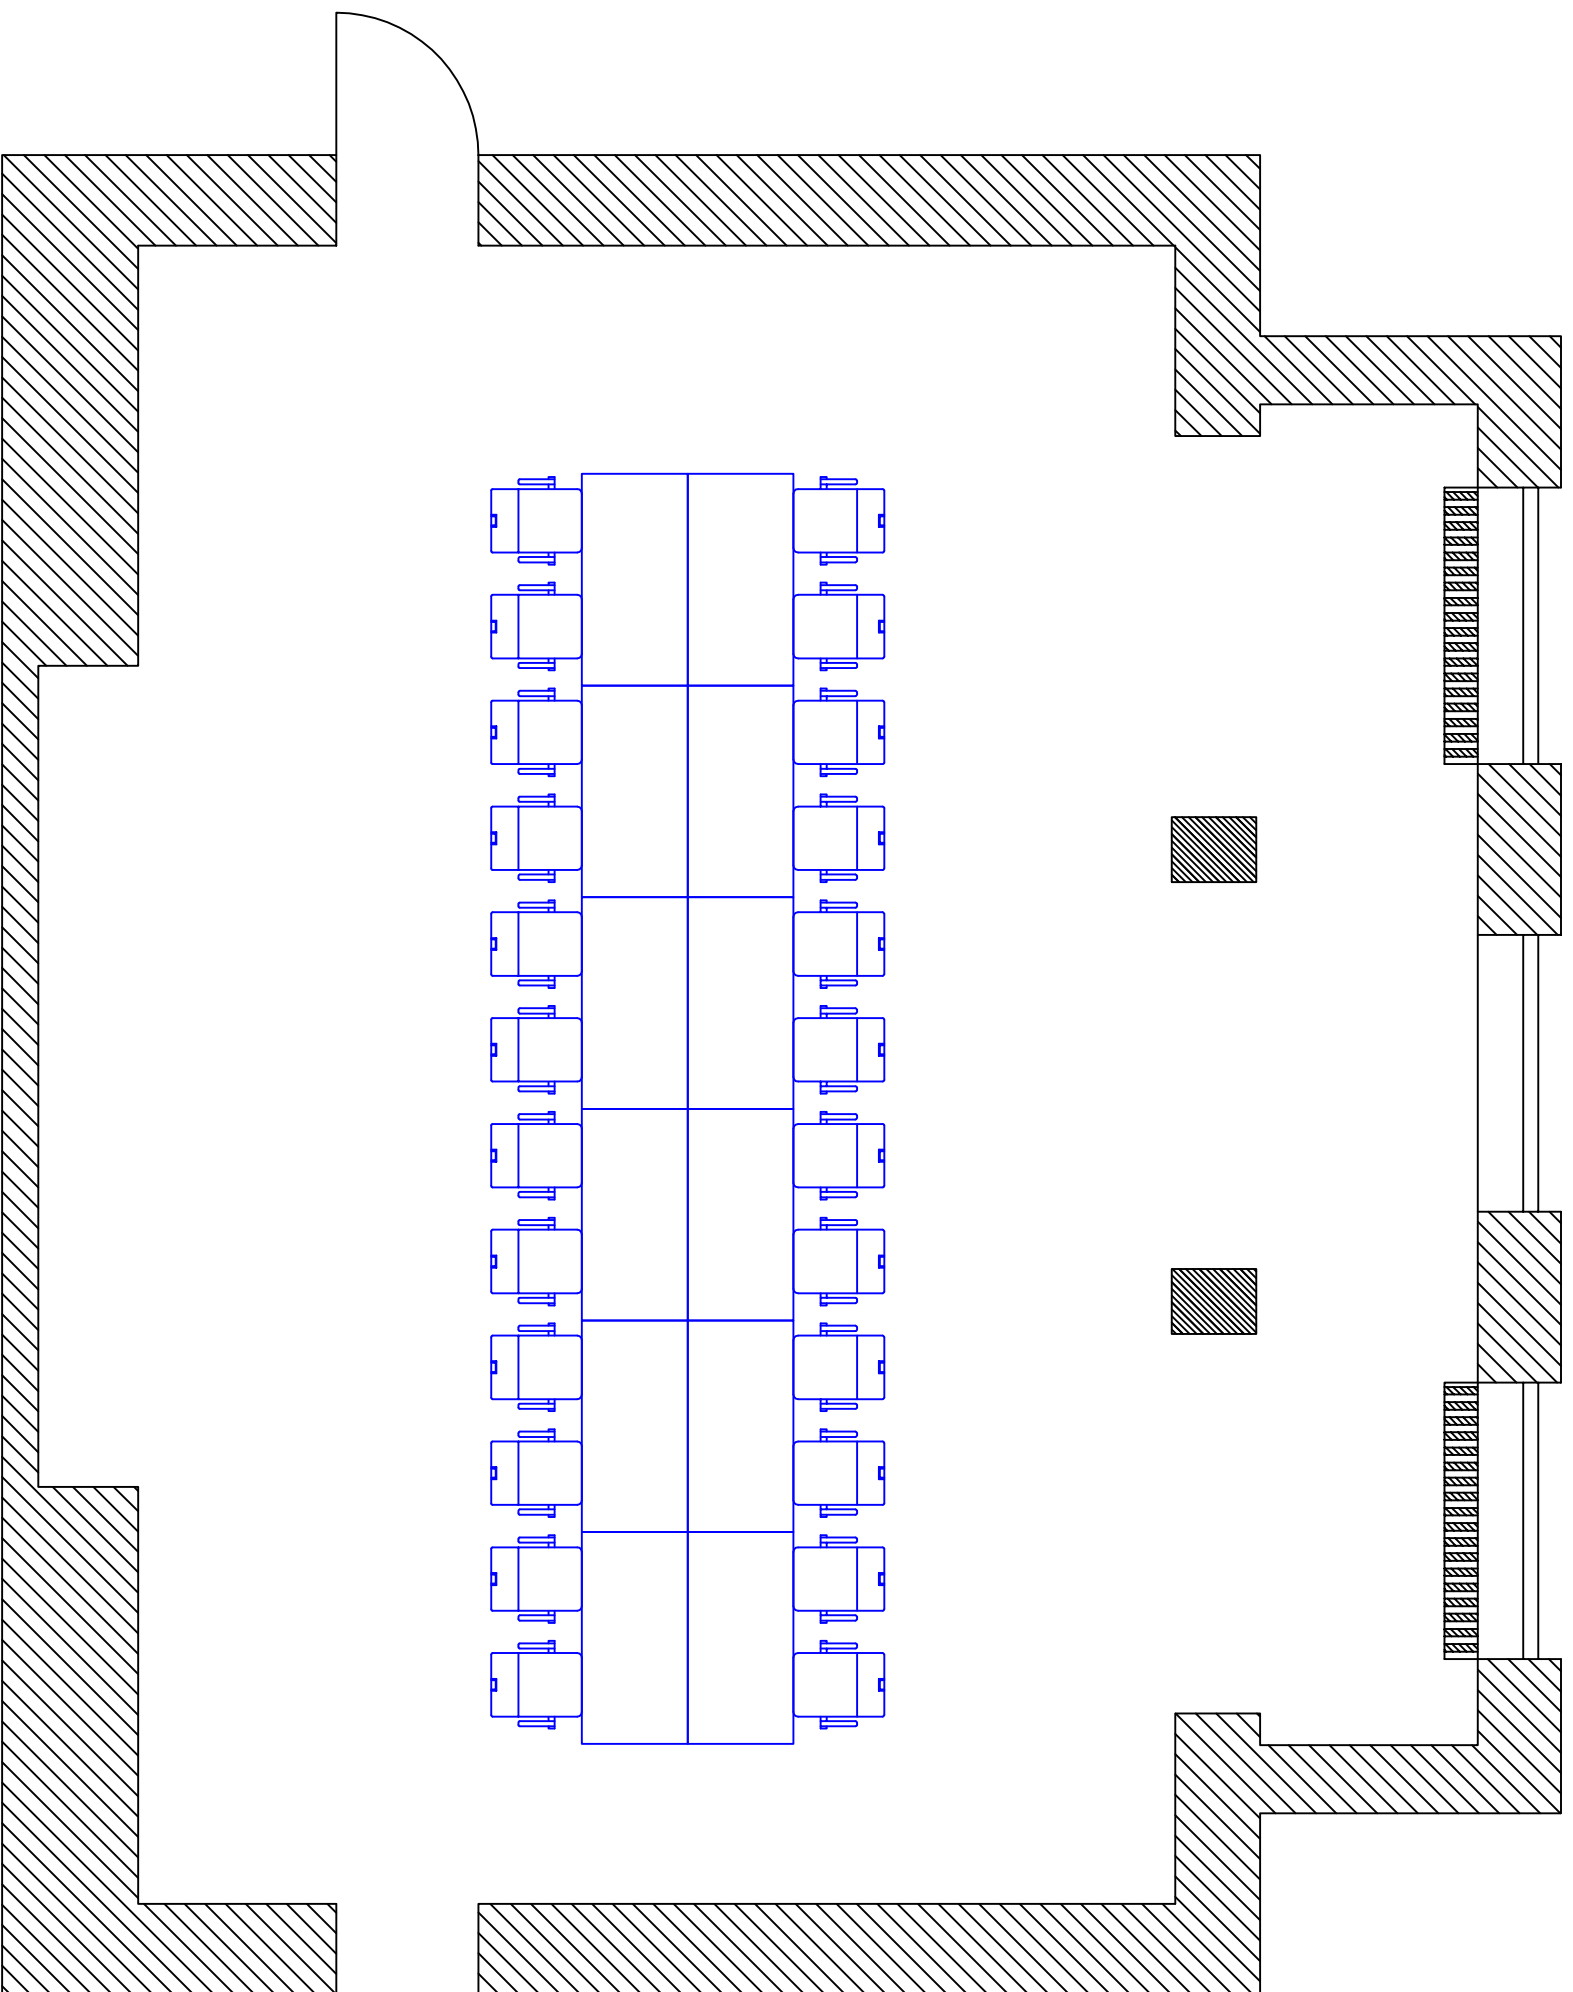

Alle Maße in cm angeben.

Jugendstil Festhalle Landau in der Pfalz

Maßstab: 1:50 (bei DIN A3)

1 cm (Zeichnung)
=
50 cm (Real)

Musikzimmer 42 Personen Parlamentarische Bestuhlung 70er

erstellt am / durch 22.03.13 / MW	zuletzt geändert am / durch	Revision 1.0
--------------------------------------	-----------------------------	-----------------

Alle Maße in cm angeben.

Jugendstil Festhalle Landau in der Pfalz

Maßstab: 1:50 (bei DIN A3)

1 cm (Zeichnung)
= 50 cm (Real)

Musikzimmer **72 Personen**
Bankettbestuhlung 70er

erstellt am / durch 22.03.13 / MW	zuletzt geändert am / durch	Revision 1.0
--------------------------------------	-----------------------------	-----------------

Alle Maße in cm angegeben.

Jugendstil Festhalle Landau in der Pfalz

Maßstab: 1:50 (bei DIN A3)

1 cm (Zeichnung)
= 50 cm (Real)

Musikzimmer **24 Personen**
Blockbestuhlung 70er

erstellt am / durch 22.03.13 / MW	zuletzt geändert am / durch	Revision 1.0
--------------------------------------	-----------------------------	-----------------

Alle Maße in cm angeben.

Jugendstil Festhalle Landau in der Pfalz

Maßstab: 1:50 (bei DIN A3)

1 cm (Zeichnung)
= 50 cm (Real)

Musikzimmer **22 Personen**
U-Form 70er

erstellt am / durch
22.03.13 / MW

zuletzt geändert am / durch