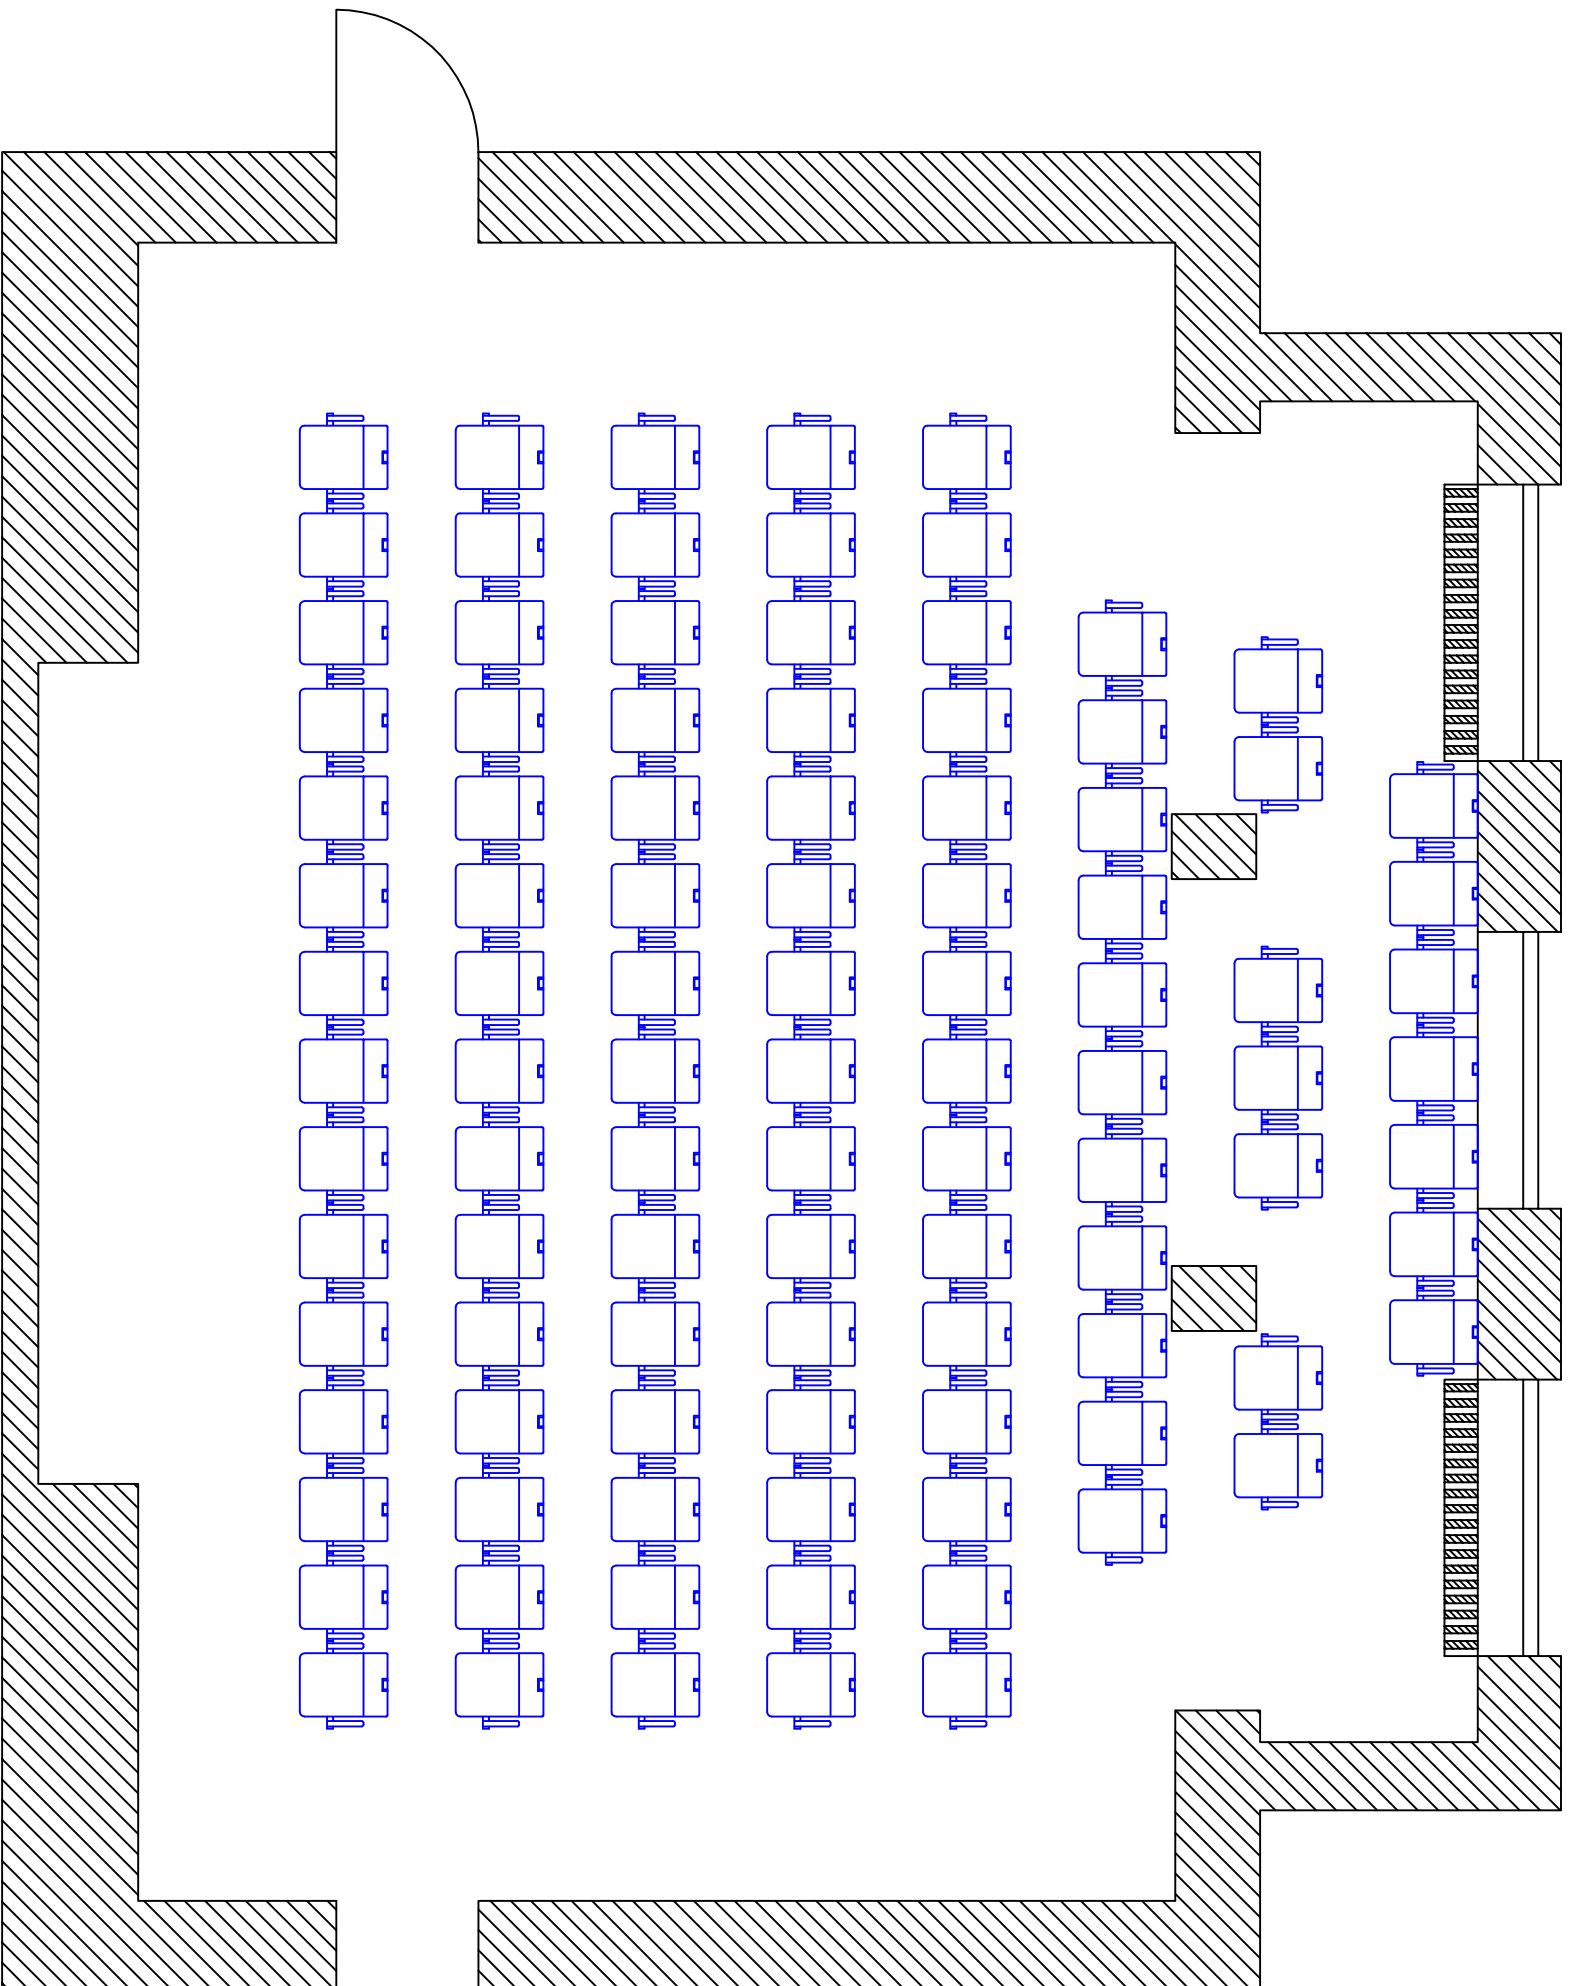

Jugendstil Festhalle Landau in der Pfalz

Maßstab: 1:50 (bei DIN A3)

1 cm (Zeichnung)
= 50 cm (Real)

Musikzimmer **100 Personen**
Reihenbestuhlung

erstellt am / durch 22.03.13 / MW	zuletzt geändert am / durch	Revision 1.0
--------------------------------------	-----------------------------	-----------------

Alle Maße in cm angeben.

Jugendstil Festhalle Landau in der Pfalz

Maßstab: 1:50 (bei DIN A3)

1 cm (Zeichnung)
=
50 cm (Real)

Musikzimmer 42 Personen Parlamentarische Bestuhlung 70er

erstellt am / durch 22.03.13 / MW	zuletzt geändert am / durch	Revision 1.0
--------------------------------------	-----------------------------	-----------------

Alle Maße in cm angeben.

Jugendstil Festhalle Landau in der Pfalz

Maßstab: 1:50 (bei DIN A3)

1 cm (Zeichnung)
= 50 cm (Real)

Musikzimmer **72 Personen**
Bankettbestuhlung 70er

erstellt am / durch 22.03.13 / MW	zuletzt geändert am / durch	Revision 1.0
--------------------------------------	-----------------------------	-----------------

Alle Maße in cm angegeben.

Jugendstil Festhalle Landau in der Pfalz

Maßstab: 1:50 (bei DIN A3)

1 cm (Zeichnung)
= 50 cm (Real)

Musikzimmer **24 Personen**
Blockbestuhlung 70er

erstellt am / durch 22.03.13 / MW	zuletzt geändert am / durch	Revision 1.0
--------------------------------------	-----------------------------	-----------------